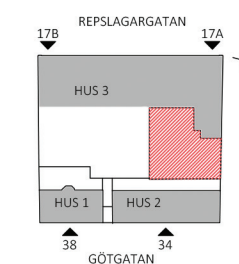

Repslagargatan 17
 Kv Västergötland 21
 Våning 1 tr.

Idéskiss:

- 39 arbetsplatser
- 1 fokusplats
- 1 st mötesrum för 10 personer
- 1 st mötesrum för 8 personer
- 2 st samtalsrum 3 personer
- Yta ca 426 m²
- 10,9 m² / arbetsplats

Plan 1

Entresol

Lokalen i huset

Sektion

JR/JI

Skala 1:150
 (Papper A3)

Arbetsplats:
 Skrivbord 1400 x 800 mm

2023-09-22