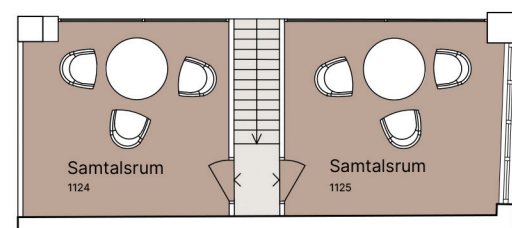

Repslagargatan 17
 Kv Västergötland 21
 Våning 1 tr.

Idéskiss:

- 39 arbetsplatser
- 1 fokusplats
- 1 st mötesrum för 10 personer
- 1 st mötesrum för 8 personer
- 2 st samtalsrum 3 personer
- Yta ca 426 m²
- 10,9 m² / arbetsplats

Plan 1

Entresol

Lokalen i huset

Sektion

JR/JI

Skala 1:150
 (Papper A3)

Arbetsplats:
 Skrivbord 1400 x 800 mm

2023-09-22