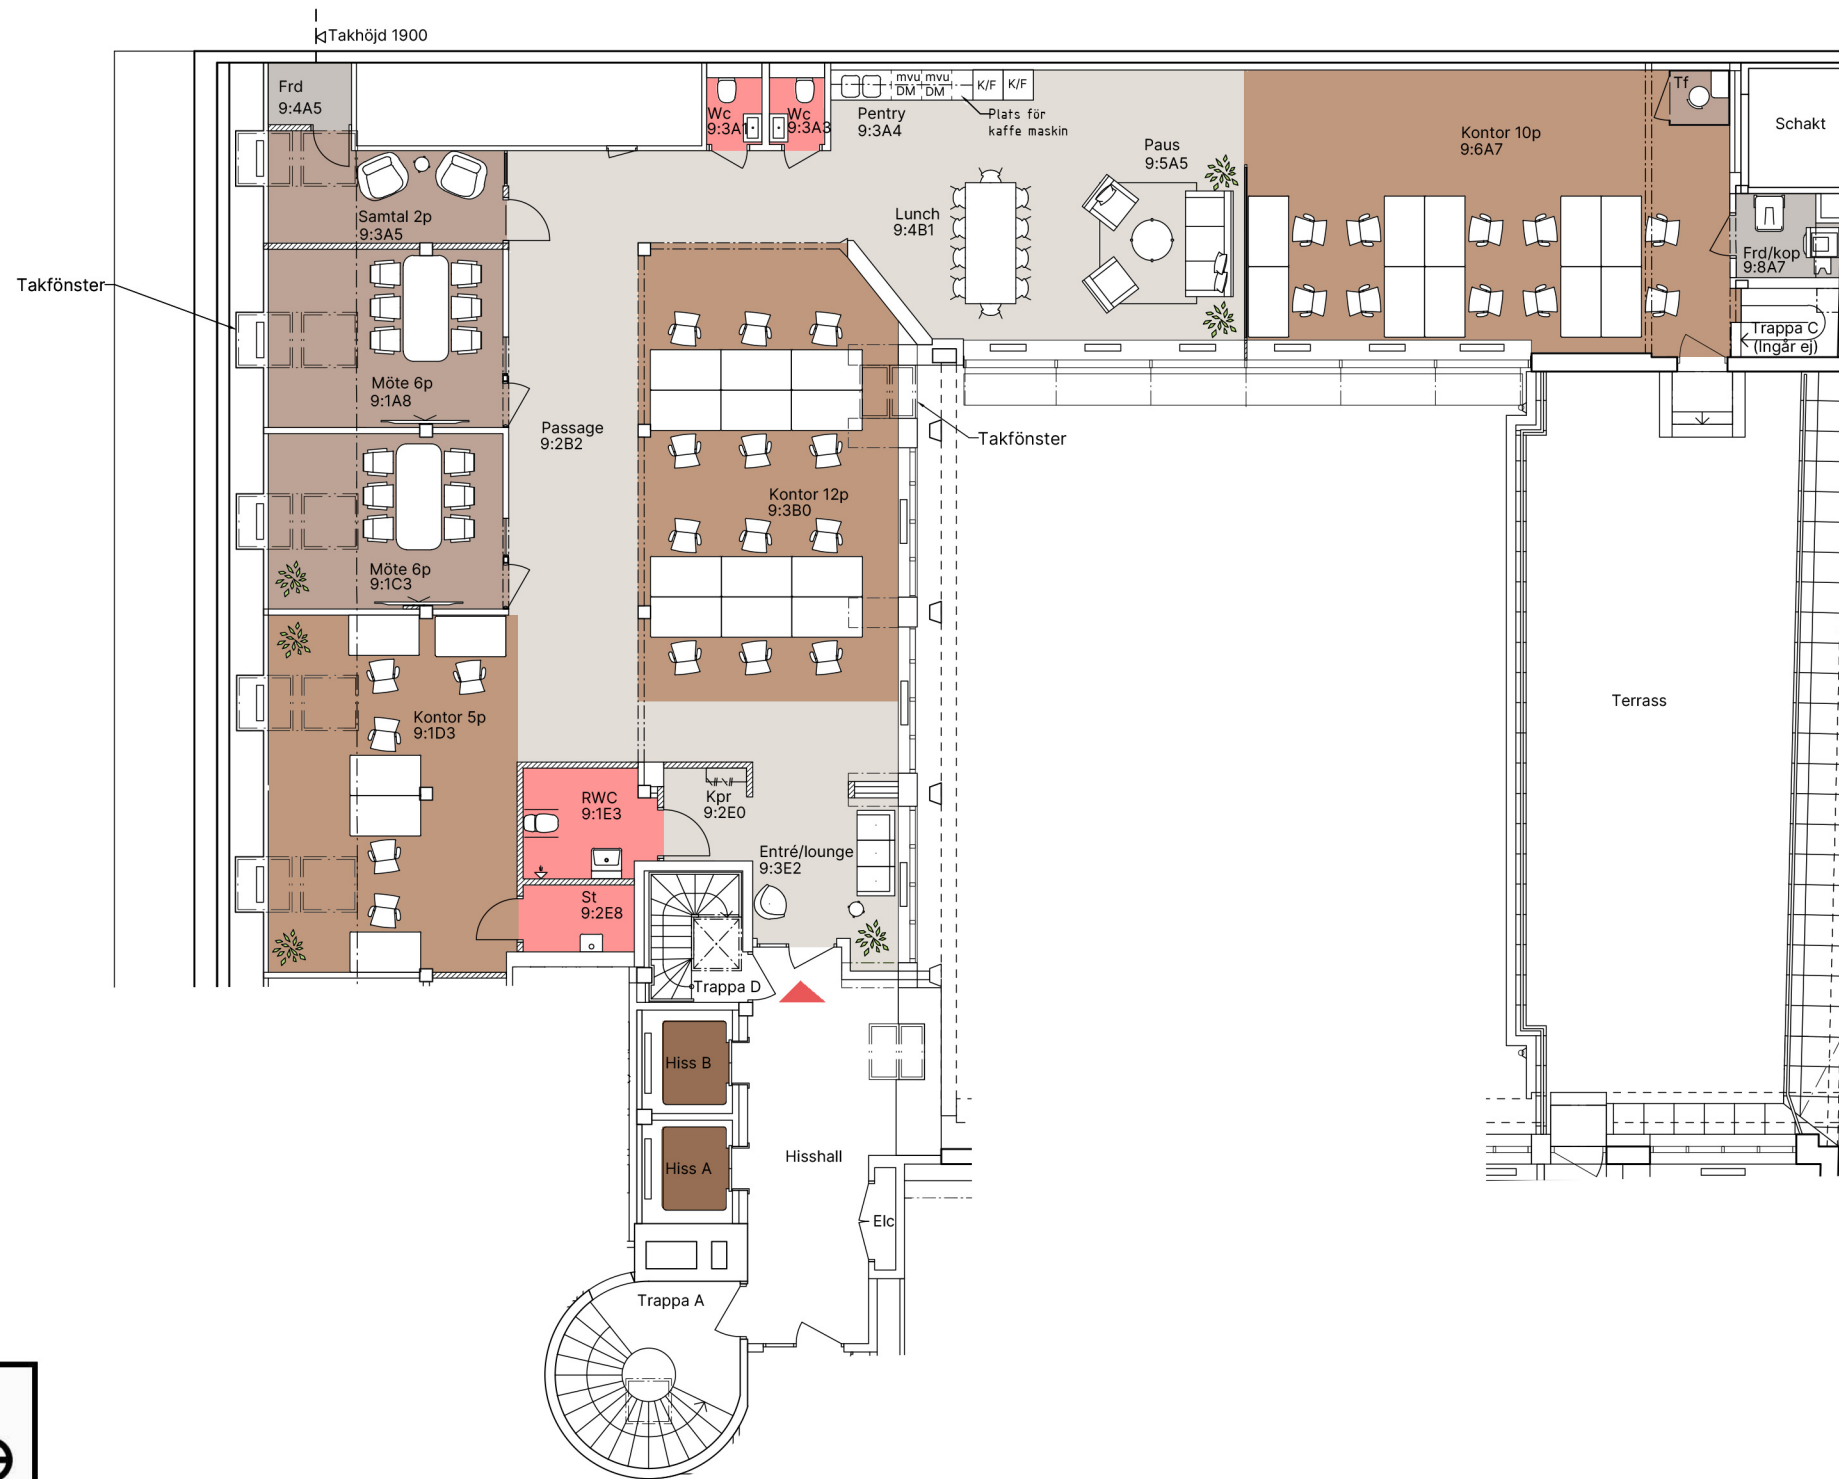

Blasieholmsgatan 4A
 Kv Käpplingeolmen 4
 Plan 7, våning 9 tr.

Idéskiss:

- 27 arbetsplatser
- 2st mötesrum för 6 personer
- 1st samtalsrum för 2 personer
- Plats för 1 telefonbås

- Area ca 296 m²
- ca 11 m² / arbetsplats

Situationsplan

Lokalen i huset

Sektion

SS/NK

Skala 1:150
 (papper A3)

Arbetsplats:
 Skrivbord 1400 x 800 mm

2023-10-05