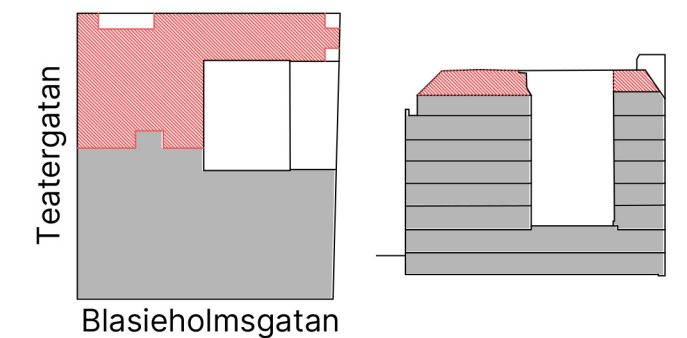

Blasieholmsgatan 4A
 Kv Käpplingeolmen 4
 Plan 7, våning 9 tr.

Idéskiss:

- 27 arbetsplatser
- 2st mötesrum för 6 personer
- 1st samtalsrum för 2 personer
- Plats för 1 telefonbås

- Area ca 296 m²
- ca 11 m² / arbetsplats

Situationsplan

Lokalen i huset

Sektion

SS/NK

Skala 1:150
 (papper A3)

Arbetsplats:
 Skrivbord 1400 x 800 mm

2023-10-05