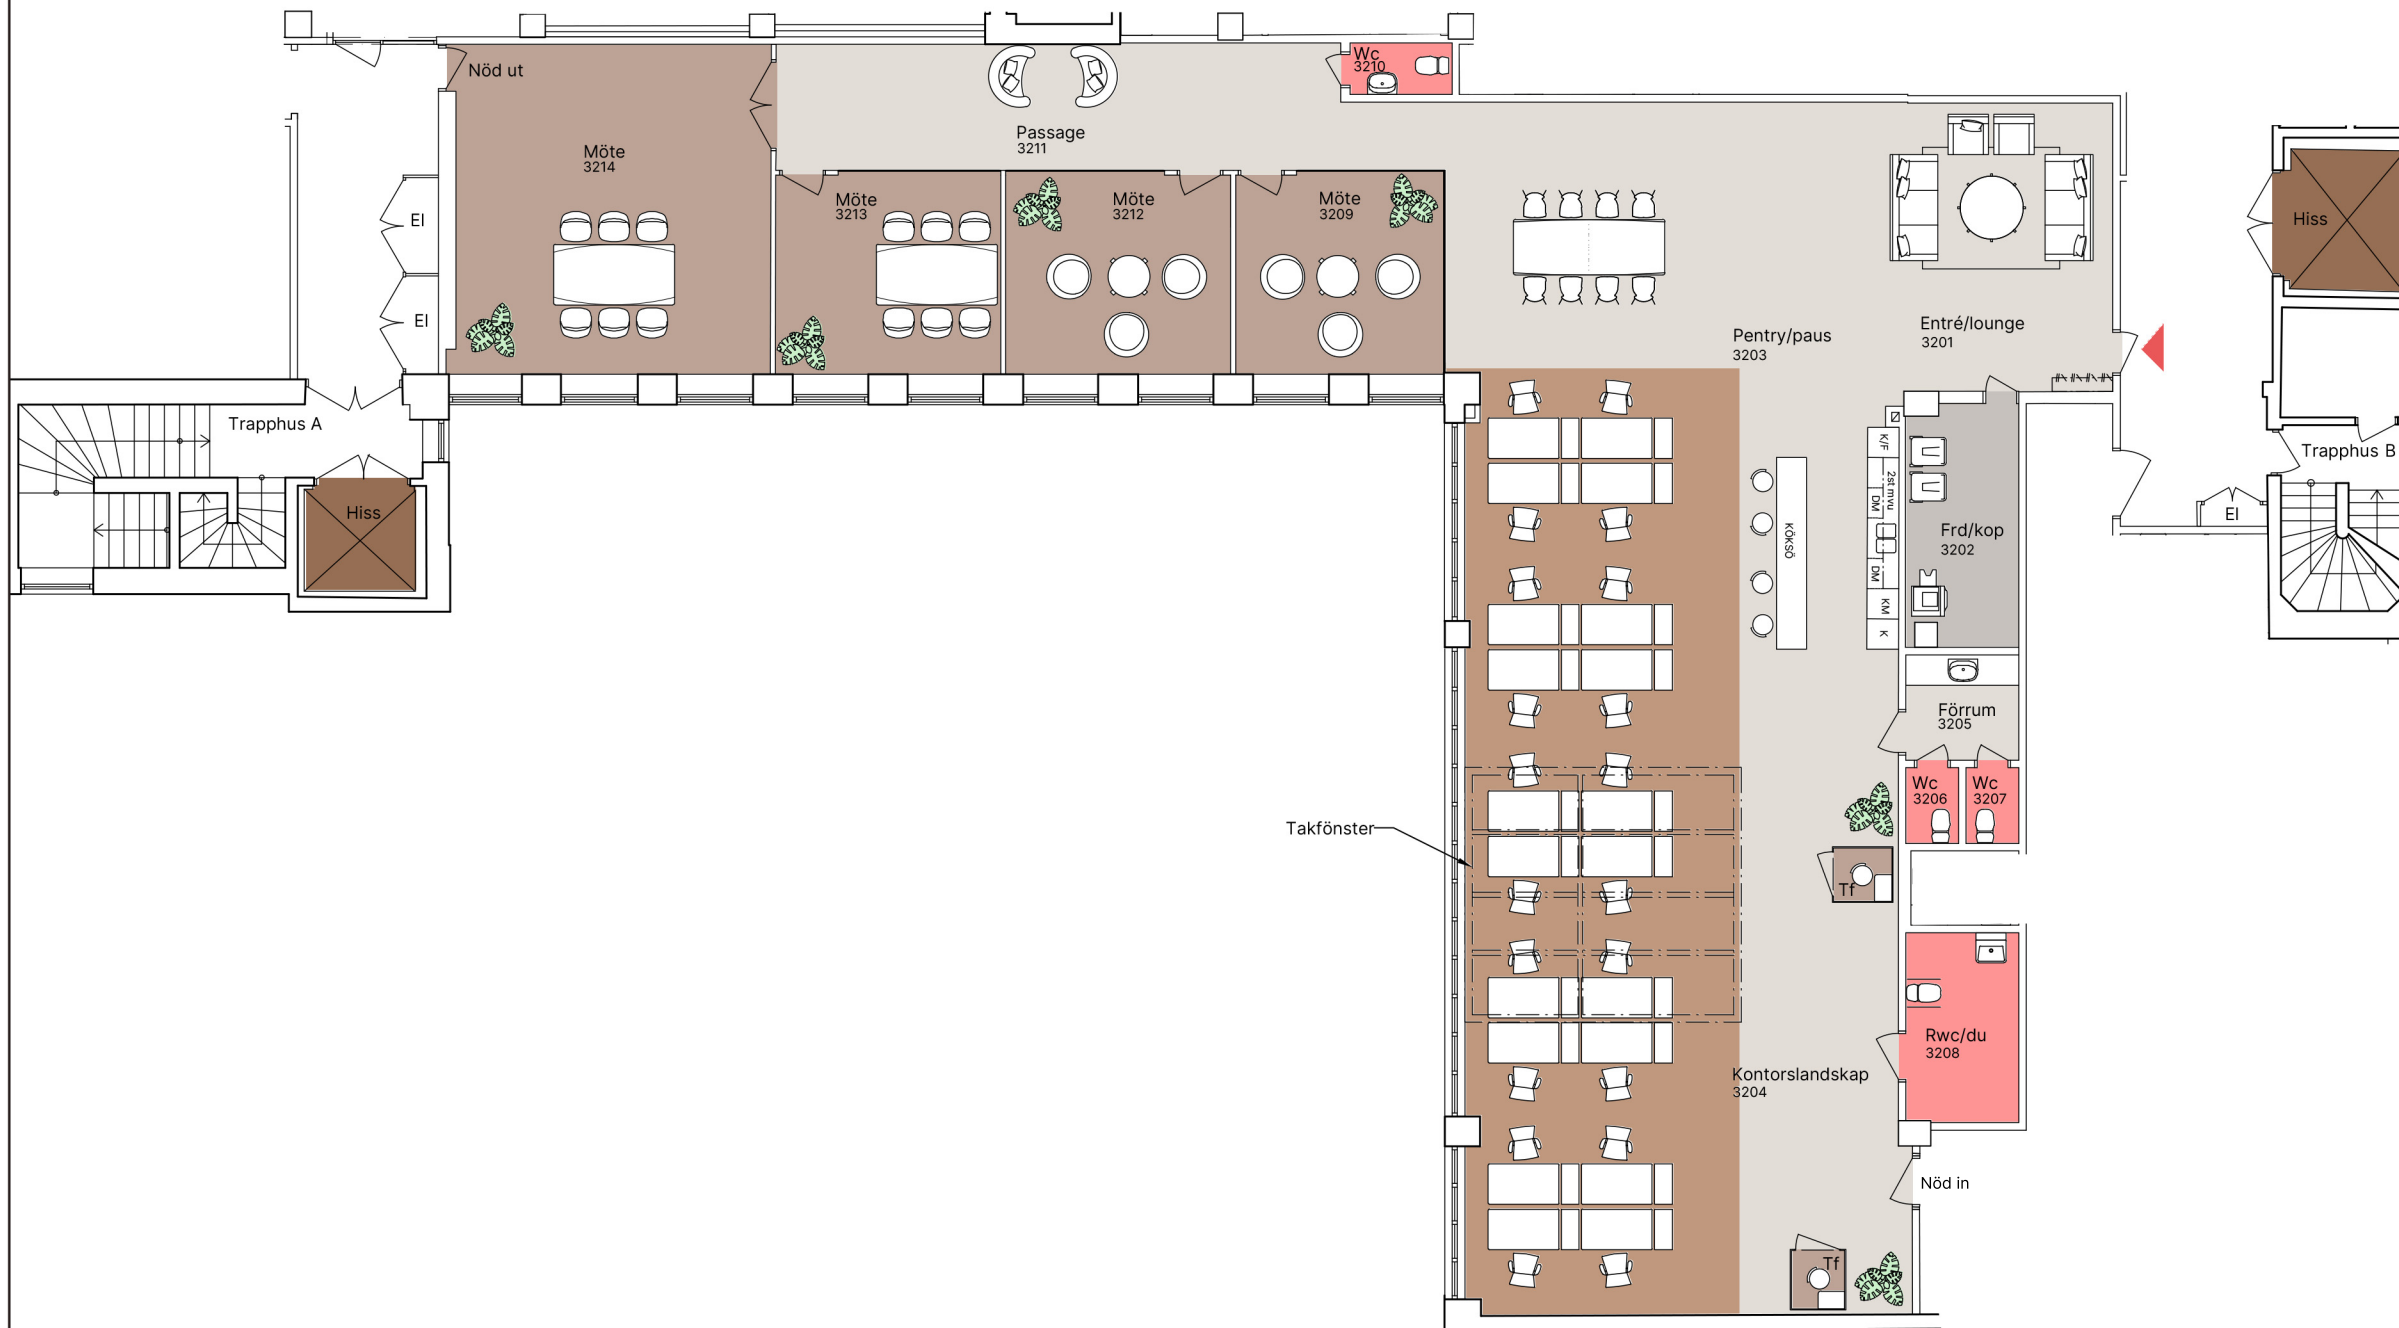

# Repslagargatan 17A

Kv Västergötland 21  
Våning 3 tr.

Idéskiss

- 20 arbetsplatser
- 2 st mötesrum för 6 personer
- 2 st mötesrum för 3 personer
- Plats för två telefonbås (lös inredning)

- Area ca 387 m<sup>2</sup>
- 19,3 m<sup>2</sup> / arbetsplats

Situationsplan

JUST  
Arkitektur  
JI/SS

Skala 1:150  
(papper A3)

Arbetsplats:  
Skrivbord 1400 x 800 mm  
Hurts 800 x 350 mm

2023-10-31

NOVIER