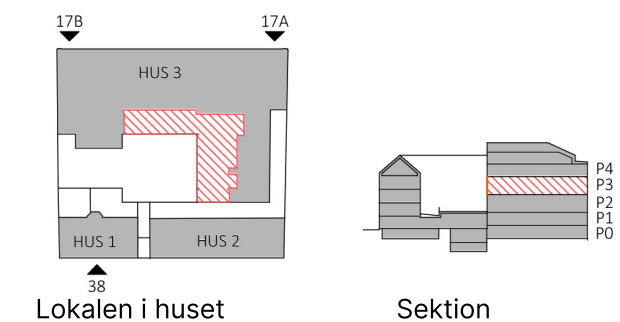

# Repslagargatan 17A

Kv Västergötland 21  
Våning 3 tr.

Idéskiss

- 20 arbetsplatser
- 2 st mötesrum för 6 personer
- 2 st mötesrum för 3 personer
- Plats för två telefonbås (lös inredning)

- Area ca 387 m<sup>2</sup>
- 19,3 m<sup>2</sup> / arbetsplats

Situationsplan

JUST  
Arkitektur  
JI/SS

Skala 1:150  
(papper A3)

Arbetsplats:  
Skrivbord 1400 x 800 mm  
Hurts 800 x 350 mm

2023-10-31

NOVIER