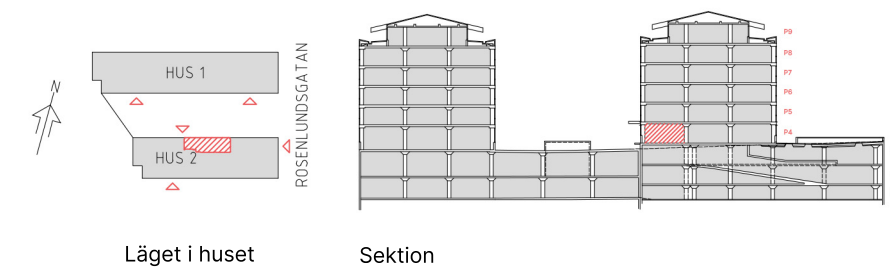

Rosenlundsgatan 54
Kv Siktet 5
Entréplan

Idéskiss butiklokal

- Yta ca 171 m²

Situationsplan

Läget i huset

Sektion