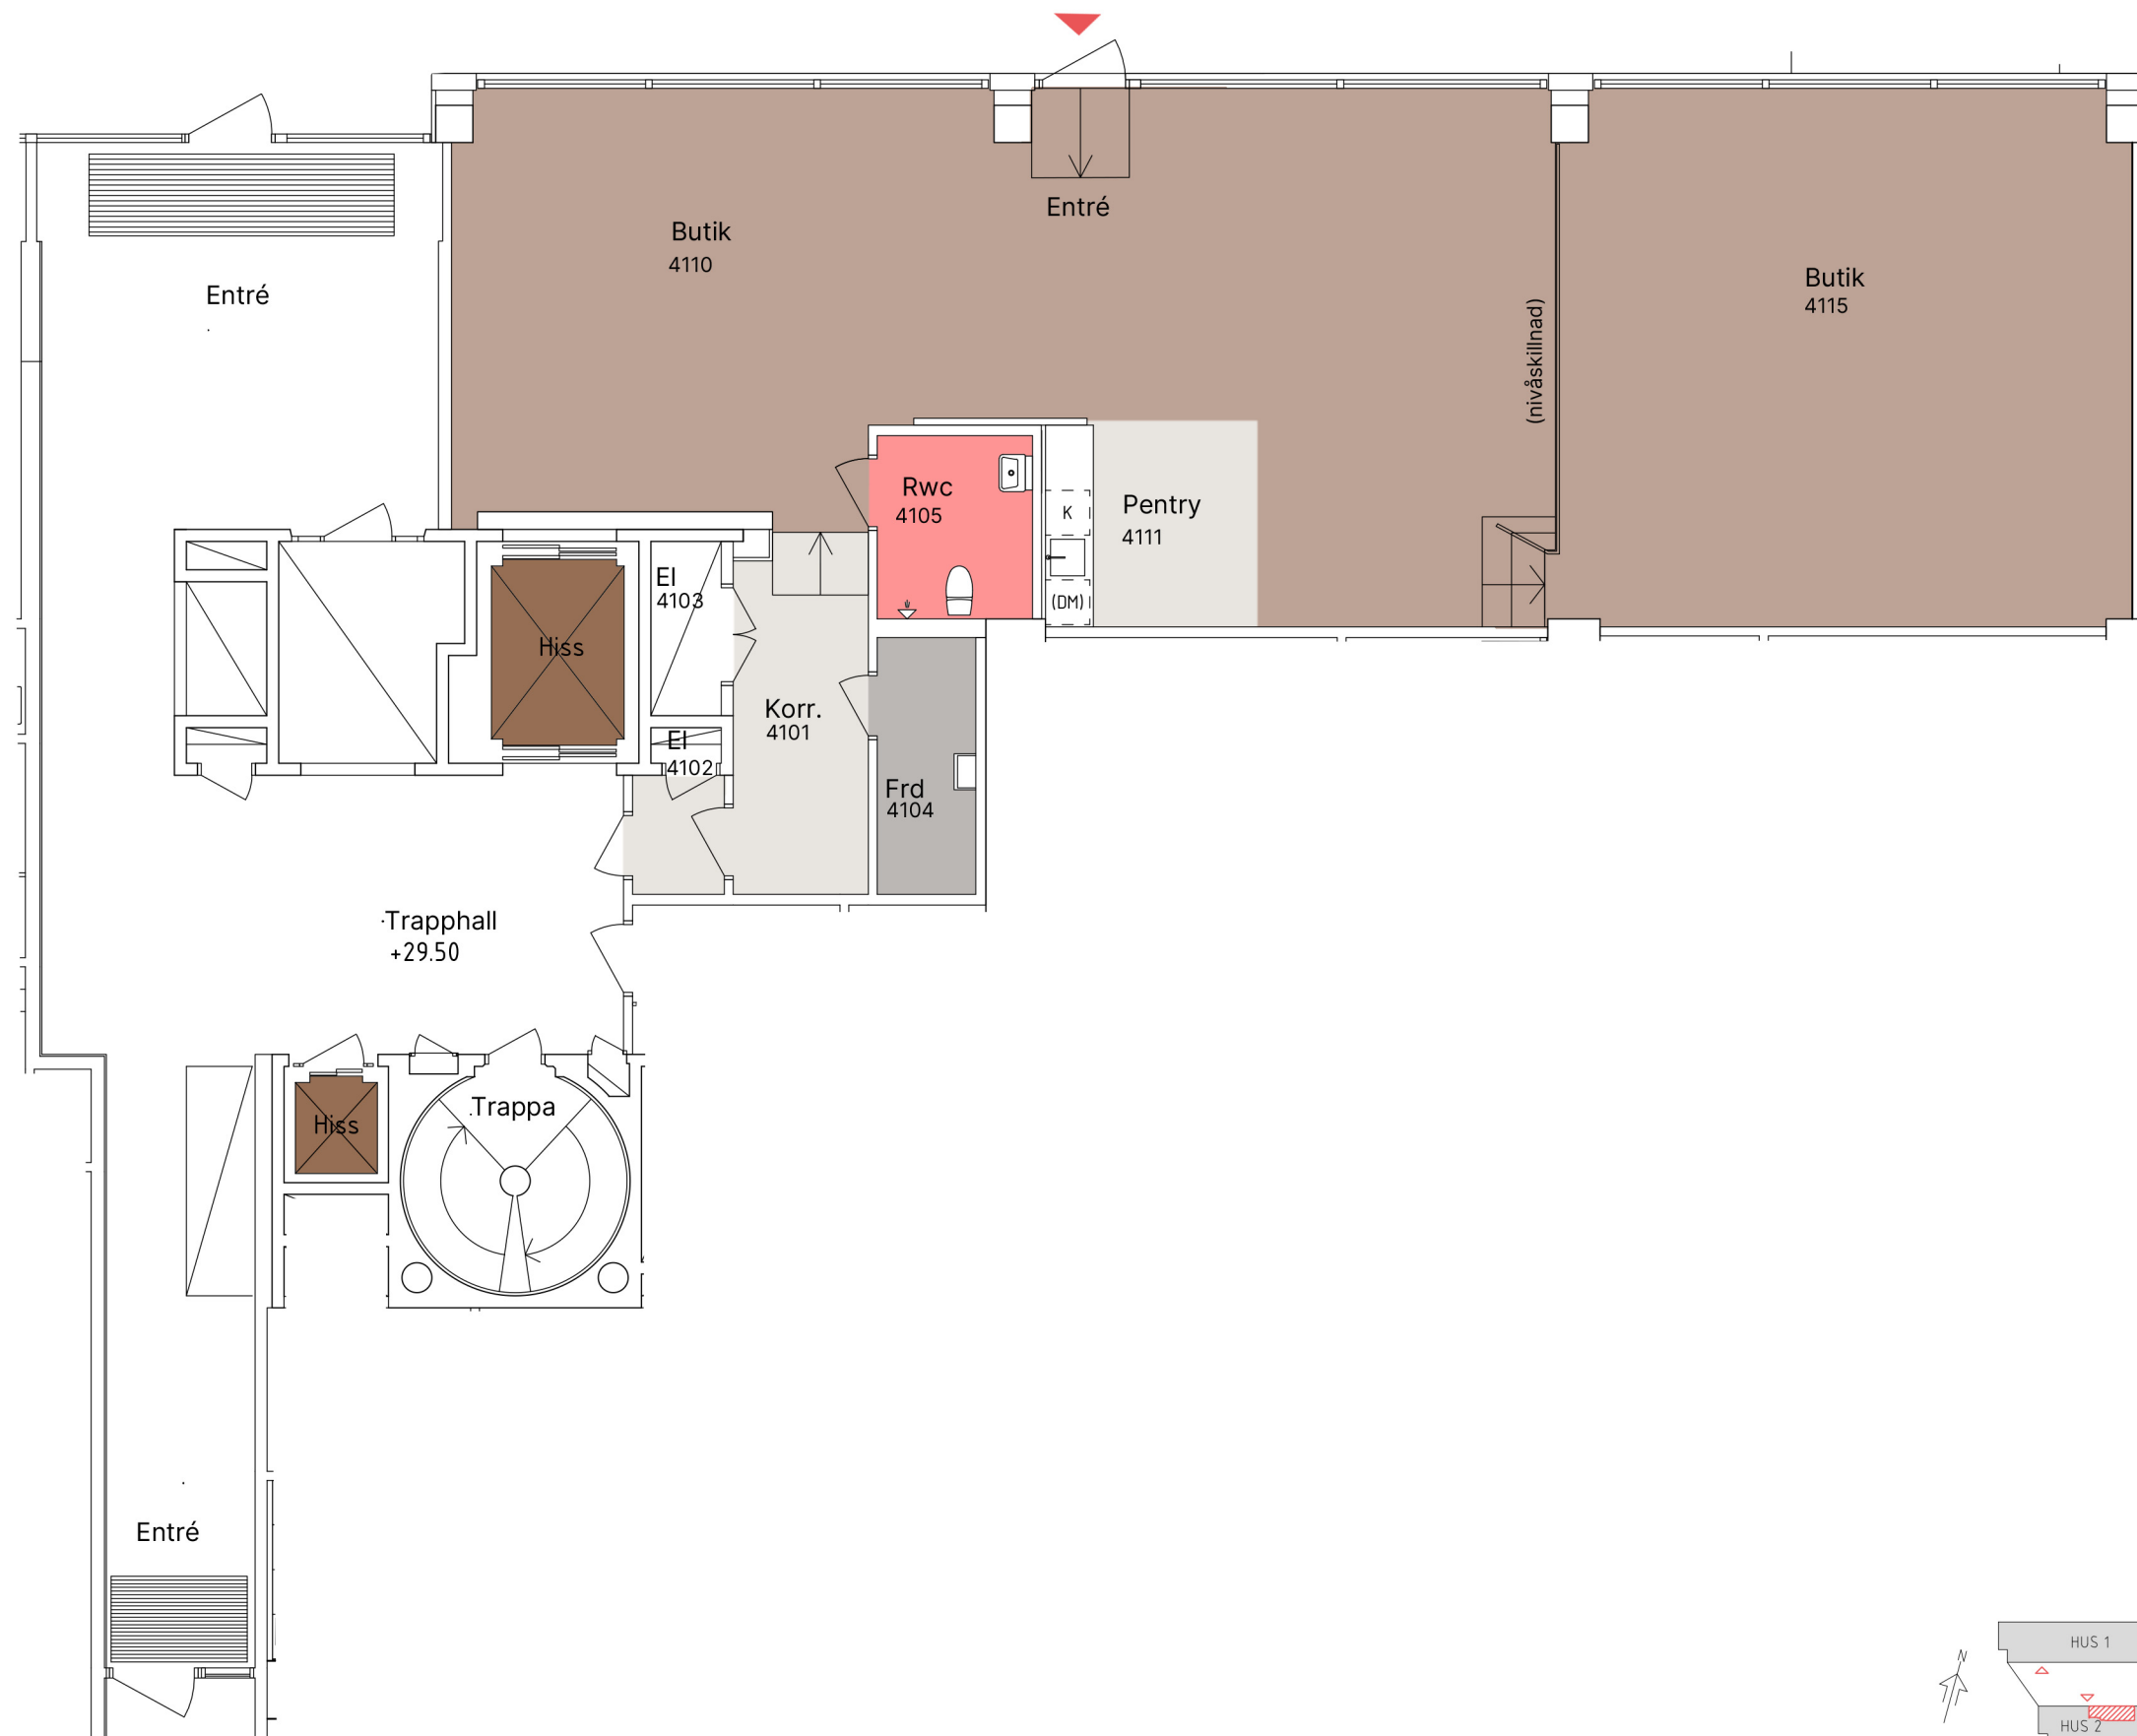

Rosenlundsgatan 54
Kv Siktet 5
Entréplan

Idéskiss butiklokal

- Yta ca 171 m²

Situationsplan

Läget i huset

Sektion