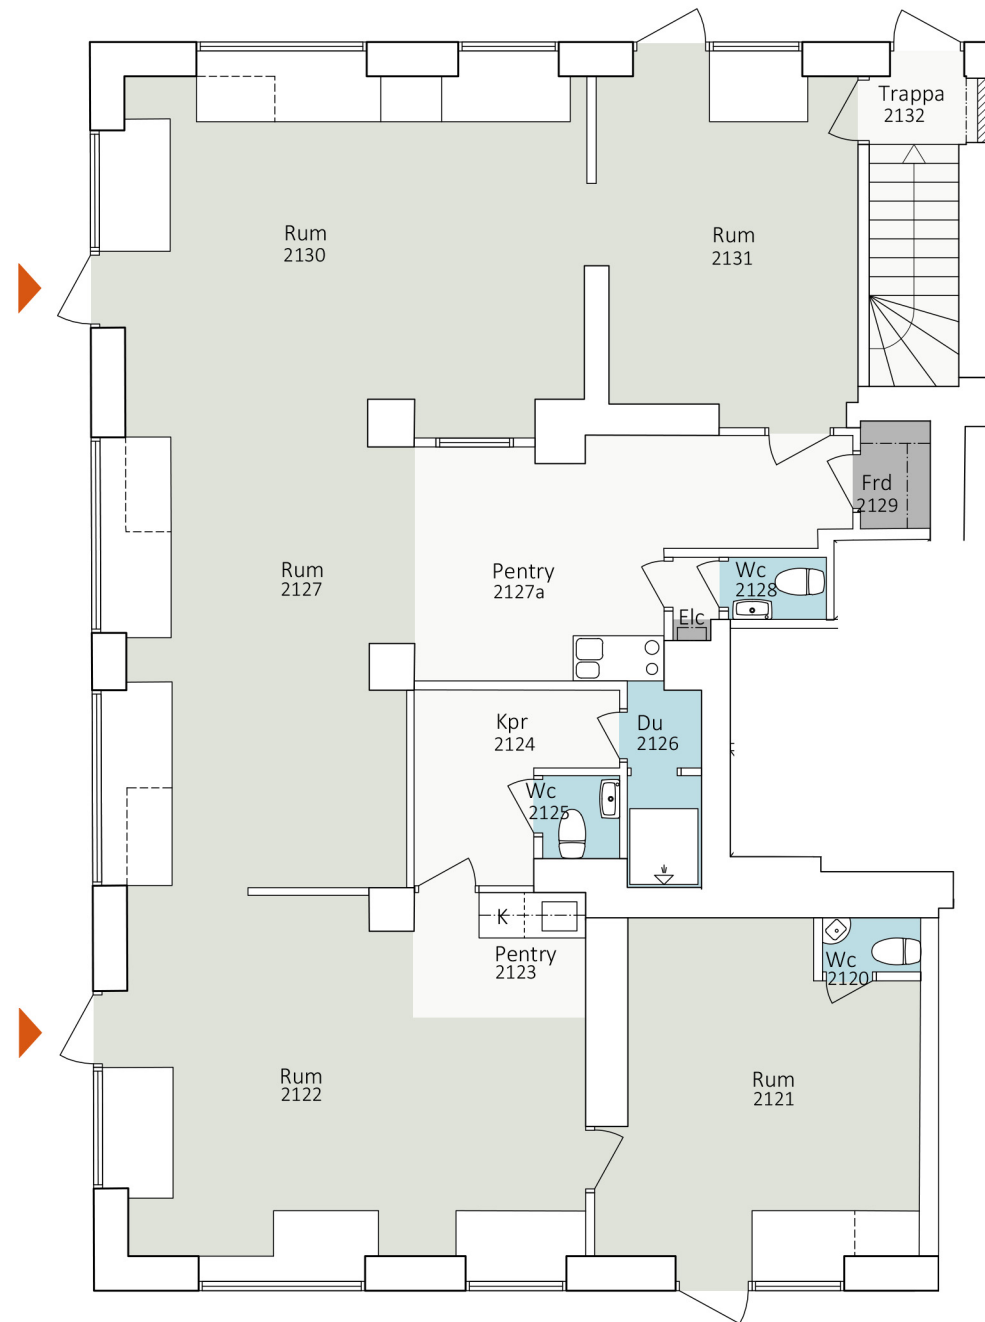

Tegeluddsvägen 32

Kv. New York 6
Entréväning

Idéskiss

- Yta ca 143 m²

Situationsplan

Lokalen i huset

Sektion

Sign JI/SS

Skala 1:100
(Papper A3)

2022-11-17