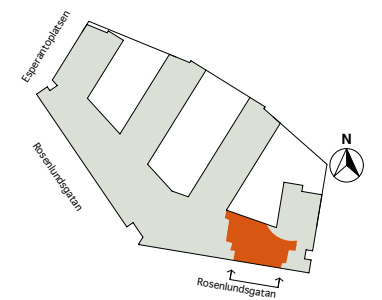

# Rosenlundsgatan 4

Inom Vallgraven 40:14

Entréplan

Situationsplan

Lokalen i huset

Sektion

GAJD®arkitekter

Skala 1:100  
(Papper A3)