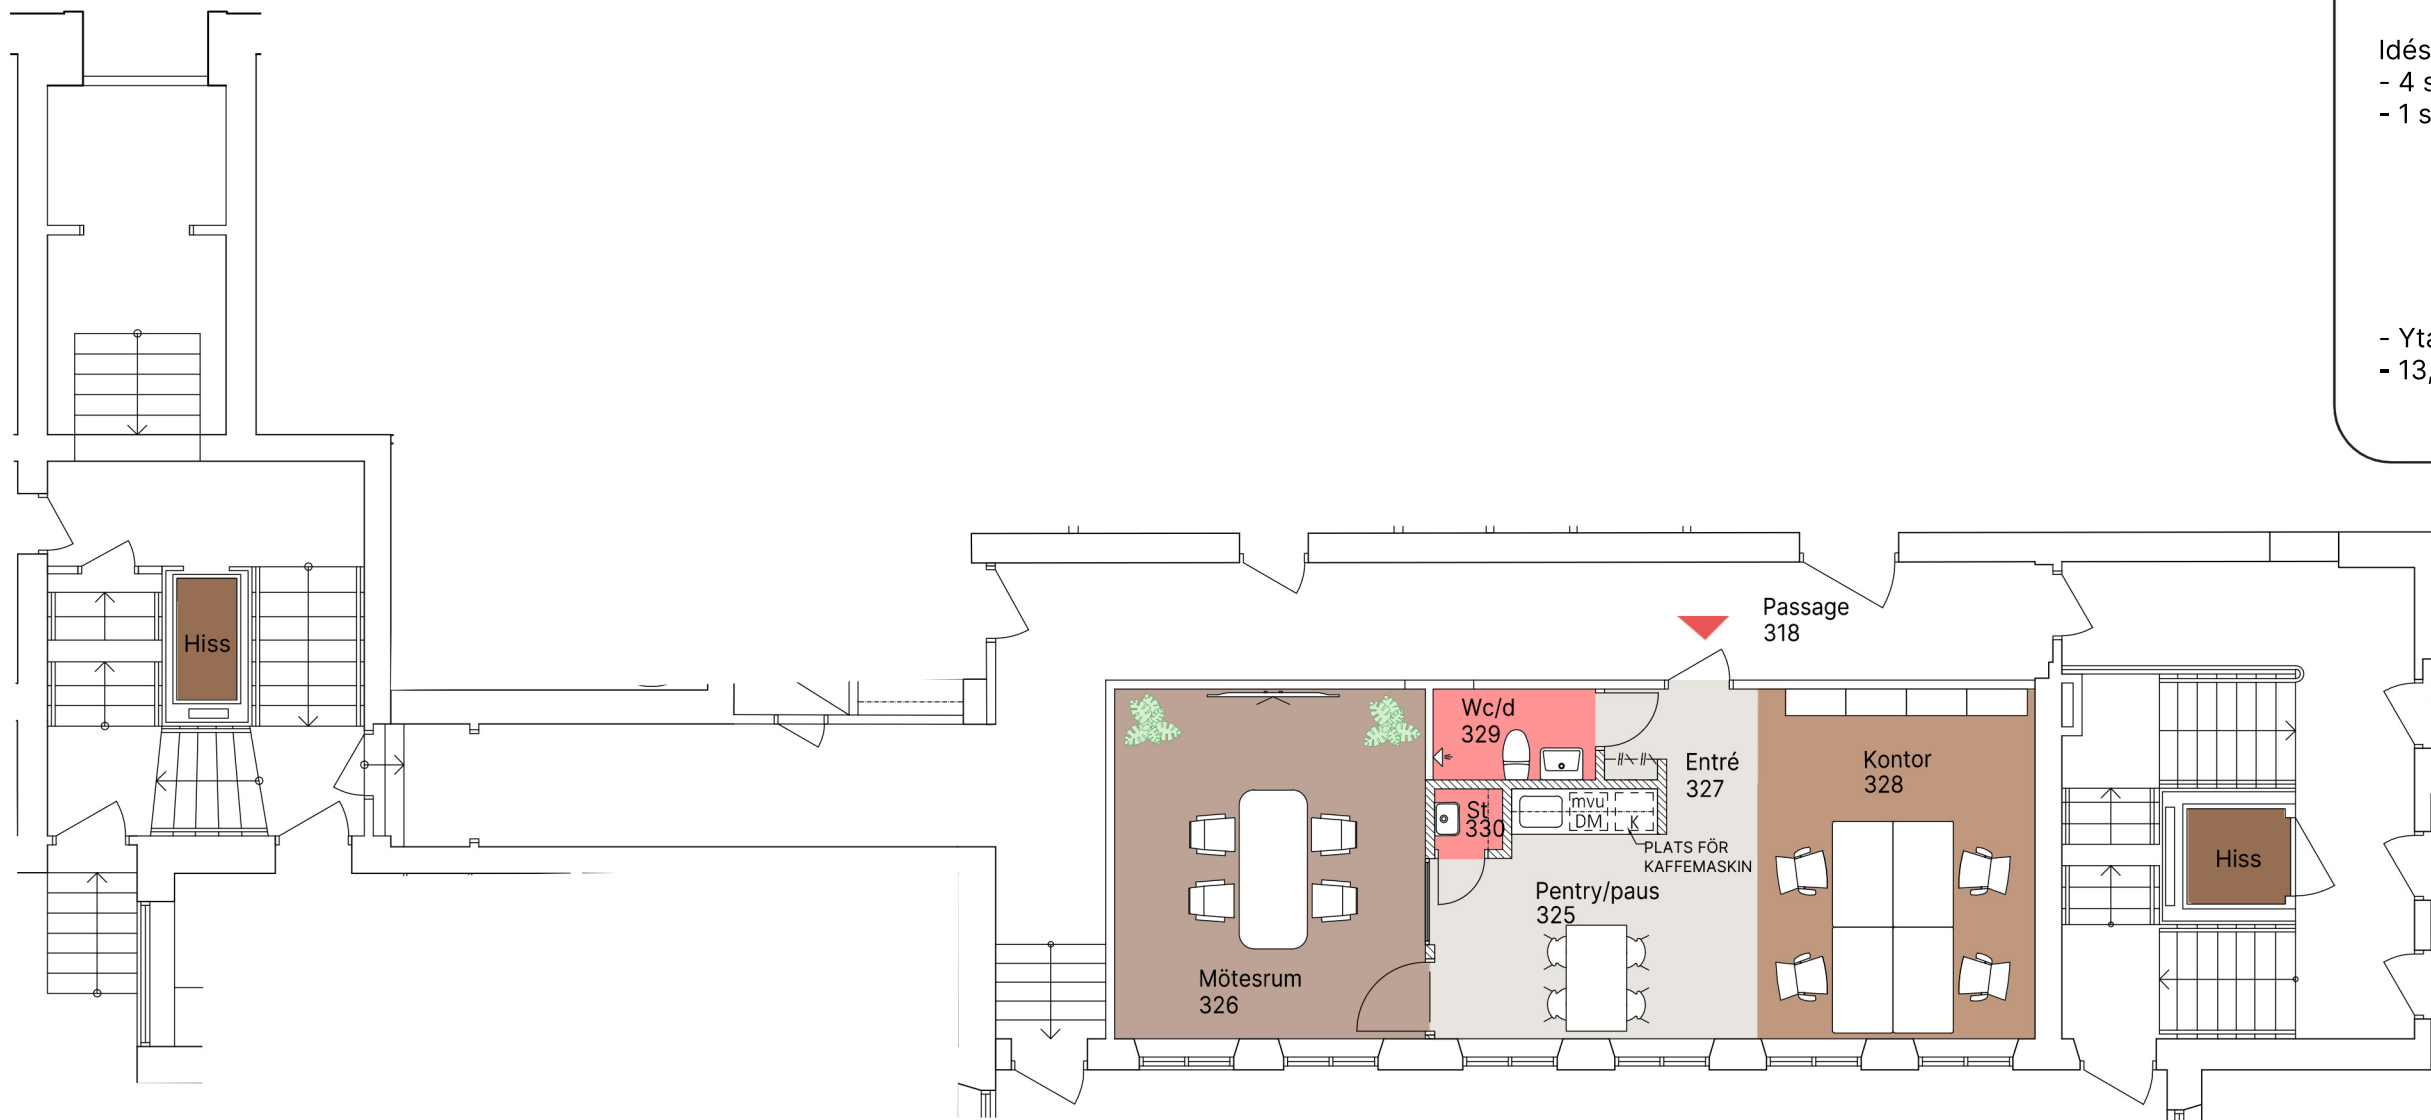

Mäster Samuelsgatan 9 Kv Skären 4 Våning 1 trappa

Idéskiss:
- 4 st arbetsplatser
- 1 st mötesrum med 4 platser.

- Yta c:a 55 m²
- 13,75 m²/arbetesplats

Situationsplan

Lokalen i huset

Sektion