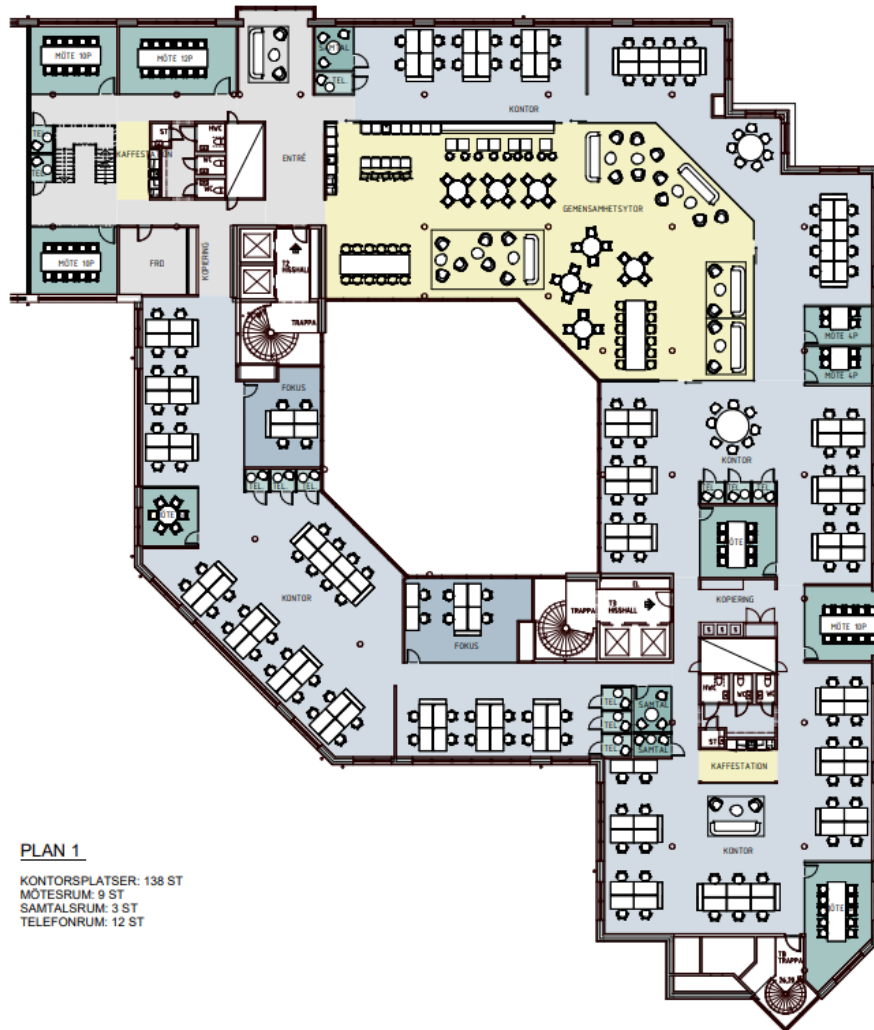

Björnstigen 85  
Skogskarlen 2  
Plan 1

Idéskiss

- ca 140 arbetsplatser
- 9 st mötesrum
- 3 st samtalsrum
- 12 st telefonrum

1 739 kvm

PLAN 1

KONTORSPLATSER: 138 ST  
MÖTESRUM: 9 ST  
SAMTALSFRUM: 3 ST  
TELEFONRUM: 12 ST