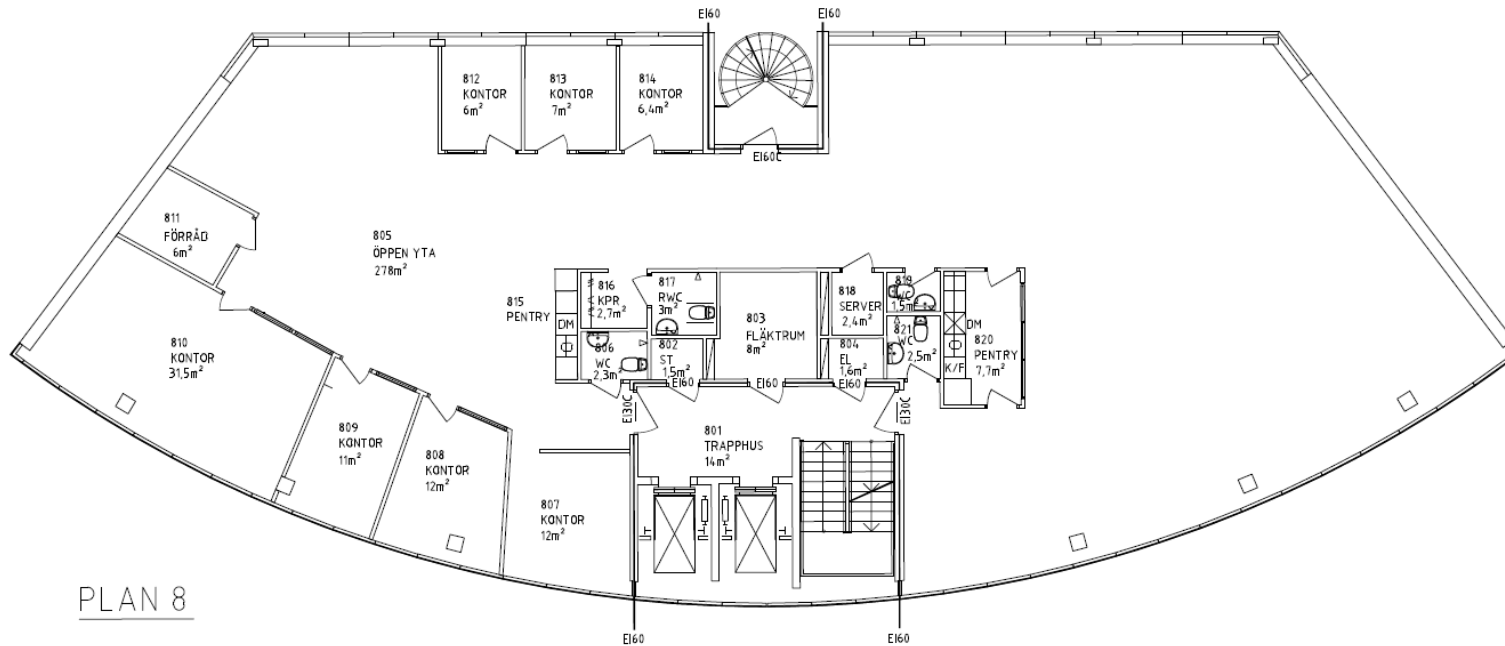

Fannys väg 5  
Sicklaön 83:35  
Plan 8

Principskiss

- 6 kontorsrum
- 1 stort kontorsrum
- 2 öppna arbetsytor
- 4 toaletter, vara 1 med dusch

Area 400 kvm

PLAN 8