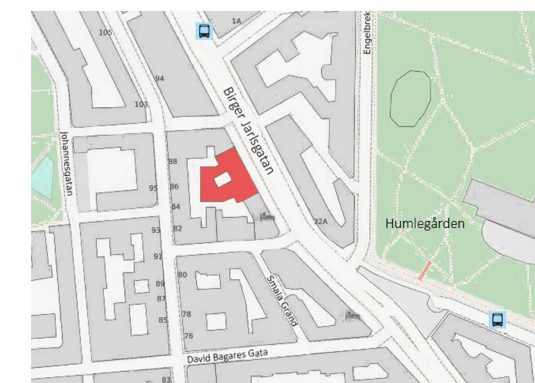

Situationsplan

NK/SS

Skala 1:150
(Paper A3)

Arbetsplats:
Skrivbord 1400 x 800 mm

2023-06-16