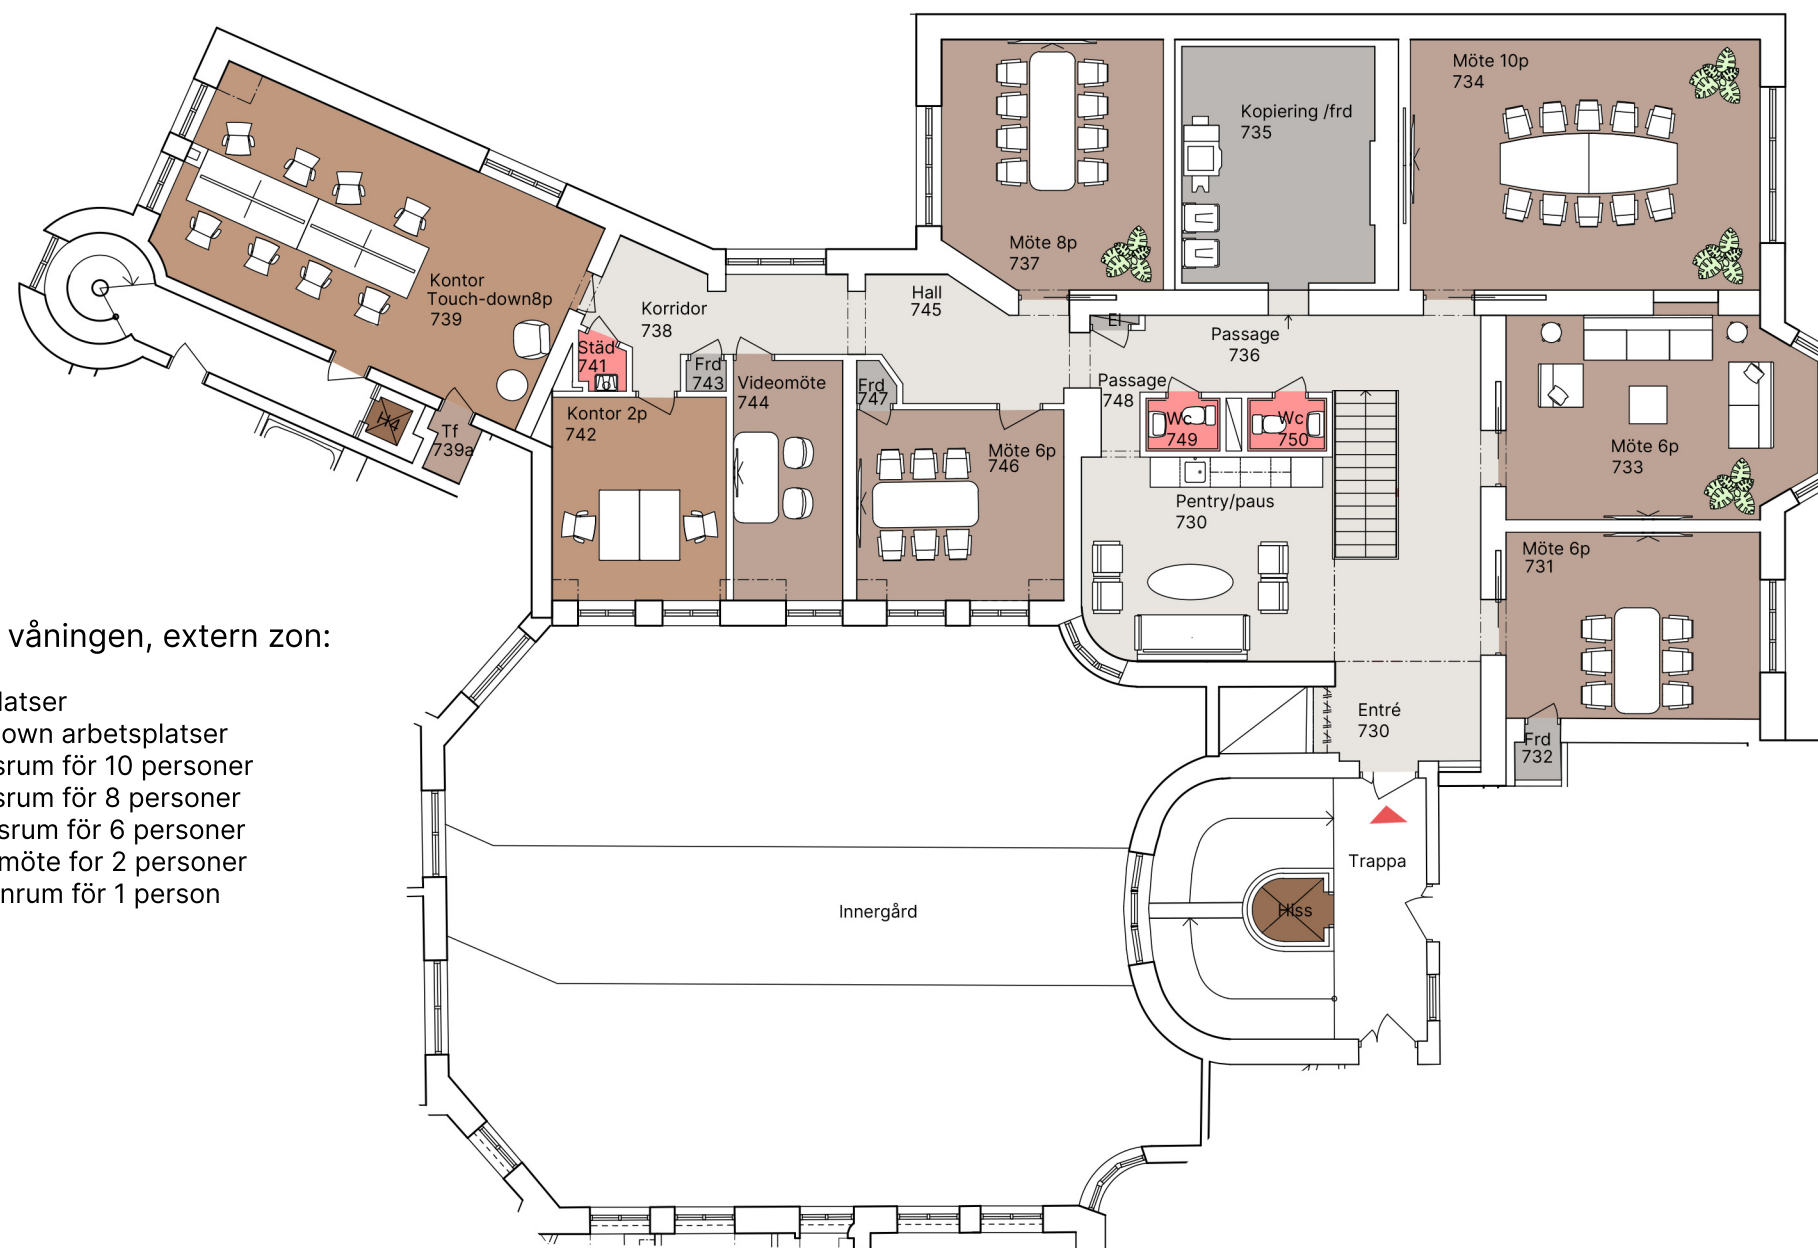

- Yta ca 948 m²
- 12,8 m² / arbetsplats

På denna våningen, intern zon:

- 64 arbetsplatser
- 1 st mötesrum för 8 personer
- 1 st mötesrum för 6 personer
- 1 st mötesrum för 5 personer
- 2 st samtalsrum for 2 personer
- 5 st telefonrum för 1 person

Situationsplan

NK/SS

Skala 1:150
(Papper A3)

Arbetsplats:
Skrivbord 1400 x 800 mm

2023-06-16

Lokalen i huset

Sektion

Birger Jarlsgatan 37
Kv Italien Större 12
Våning 5 tr.

Idéskiss plan (4+5):

- 74 arbetsplatser varav 8 touch-down
- 1 st mötesrum för 10 personer
- 2 st mötesrum för 8 personer
- 4 st mötesrum för 6 personer
- 1 st mötesrum för 5 personer
- 1 st videomöte för 2 personer
- 2 st samtalsrum för 2 personer
- 6 st telefonrum för 1 person

- Yta ca 948 m²
- 12,8 m² / arbetsplats

På denna våningen, extern zon:

- 2 arbetsplatser
- 8 touch-down arbetsplatser
- 1 st mötesrum för 10 personer
- 1 st mötesrum för 8 personer
- 3 st mötesrum för 6 personer
- 1 st videomöte för 2 personer
- 1 st telefonrum för 1 person