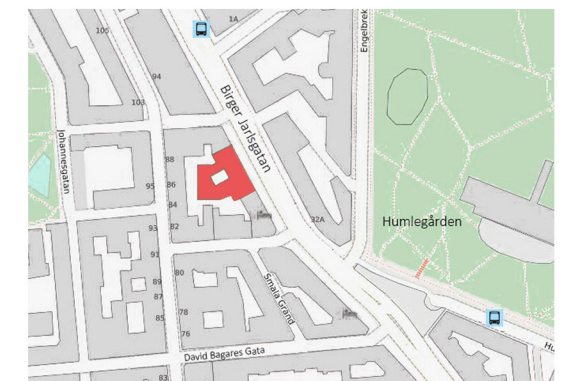

Birger Jarlsgatan 37
Kv Italien Större 12
Våning 4 tr.

Idéskiss plan (4+5):

- 74 arbetsplatser varav 8 touch-down
- 1 st mötesrum för 10 personer
- 2 st mötesrum för 8 personer
- 4 st mötesrum för 6 personer
- 1 st mötesrum för 5 personer
- 1 st videomöteför 2 personer
- 2 st samtalsrum for 2 personer
- 6 st telefonrum för 1 person

- Yta ca 948 m²
- 12,8 m² / arbetsplats

På denna våningen, intern zon:

- 64 arbetsplatser
- 1 st mötesrum för 8 personer
- 1 st mötesrum för 6 personer
- 1 st mötesrum för 5 personer
- 2 st samtalsrum for 2 personer
- 5 st telefonrum för 1 person

Situationsplan

NK/SS

Skala 1:150
(Papper A3)

Arbetsplats:
Skrivbord 1400 x 800 mm

2023-06-16

Lokalen i huset

Sektion