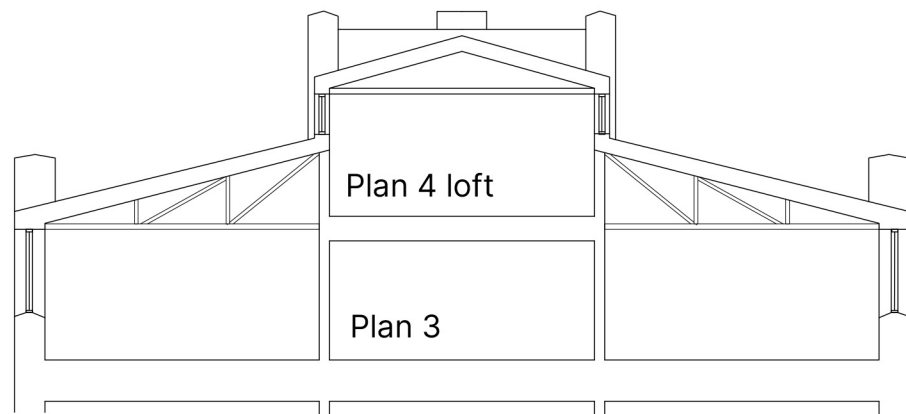

Primusgatan 112
 Kv. Lux 7
 Våning 3 och 4 trappor

Idéskiss:

- 42 arbetsplatser
- 3 mötesrum för 4 personer
- 2 samtalsrum
- Plats för 1 telefonpodd

- Yta ca 586 m²
- 14,0 m² / arbetsplats

Sektion
 Lokal i två plan med snedtak

Plan 4 loft

Plan 3

Situationsplan

J1/HÖ

Lokalen i huset

Sektion

Skala 1:150
 (Paper A3)

Arbetsplats:
 Skrivbord 1400 x 800 mm