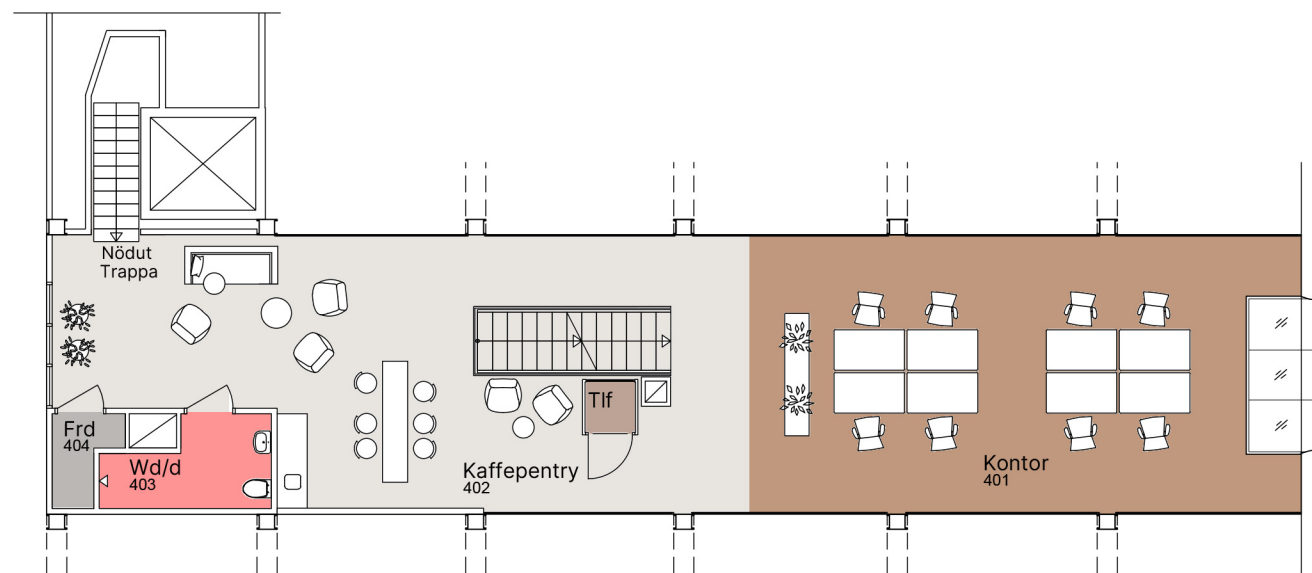

Primusgatan 112
 Kv. Lux 7
 Våning 3 och 4 trappor

Idéskiss:

- 42 arbetsplatser
- 3 mötesrum för 4 personer
- 2 samtalsrum
- Plats för 1 telefonpodd

- Yta ca 586 m²
- 14,0 m² / arbetsplats

Sektion
 Lokal i två plan med snedtak

Plan 4 loft

Plan 3

Situationsplan

J1/HÖ

Lokalen i huset

Sektion

Skala 1:150
 (Paper A3)

Arbetsplats:
 Skrivbord 1400 x 800 mm