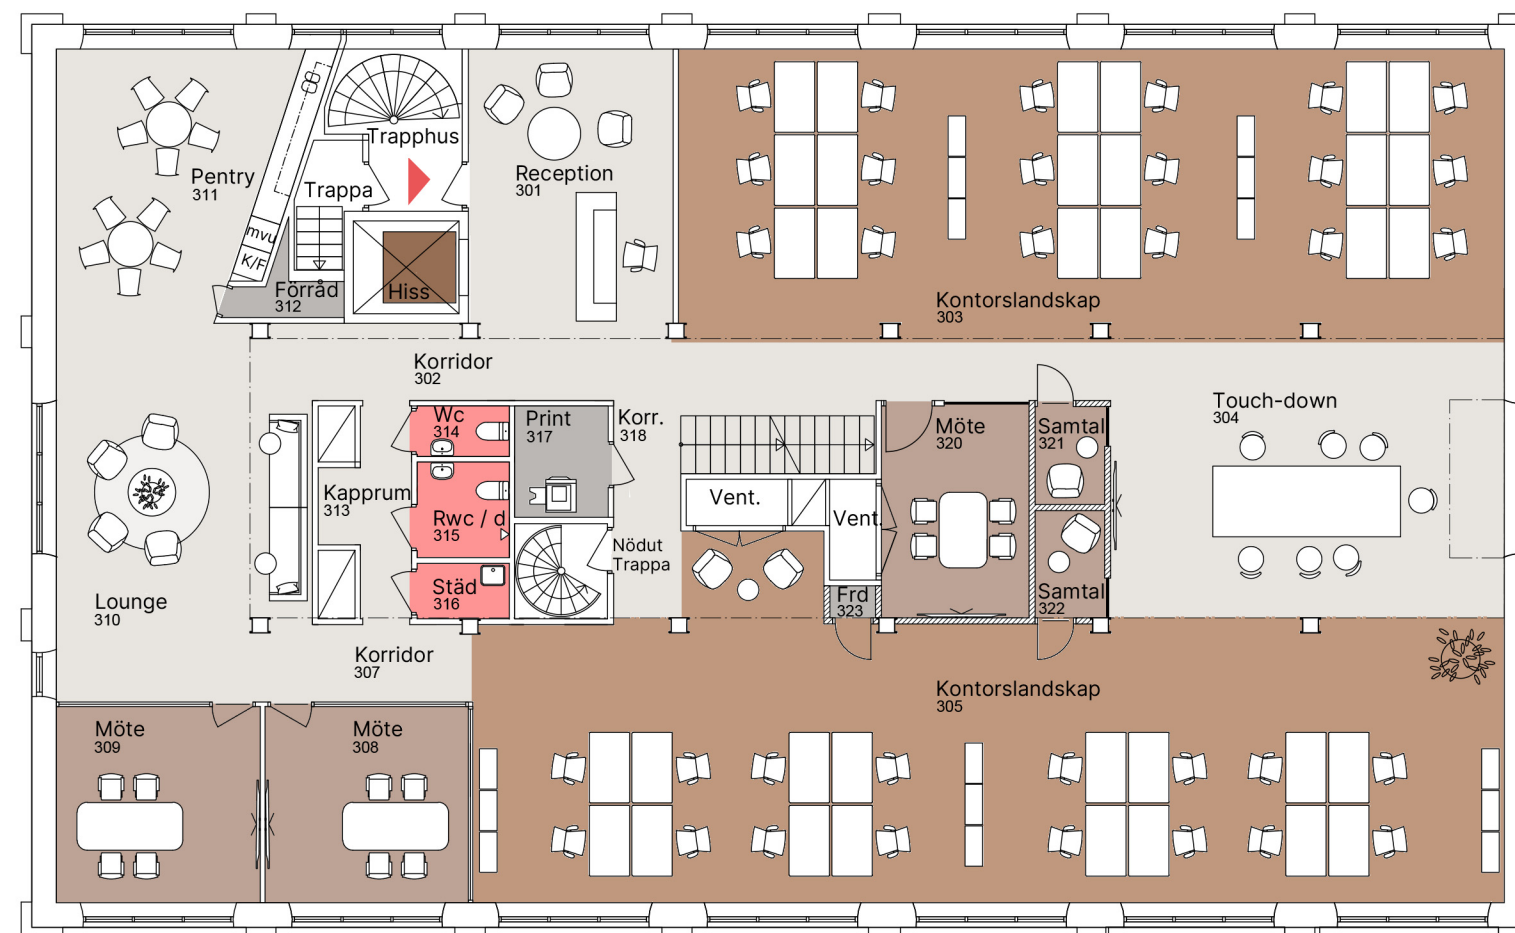

Primusgatan 112
 Kv. Lux 7
 Våning 3 och 4 trappor

Idéskiss:

- 42 arbetsplatser
- 3 mötesrum för 4 personer
- 2 samtalsrum
- Plats för 1 telefonpodd

- Yta ca 586 m²
- 14,0 m² / arbetsplats

Sektion
 Lokal i två plan med snedtak

Plan 4 loft

Plan 3

Situationsplan

J1/HÖ

Lokalen i huset

Sektion

Skala 1:150
 (Paper A3)

Arbetsplats:
 Skrivbord 1400 x 800 mm