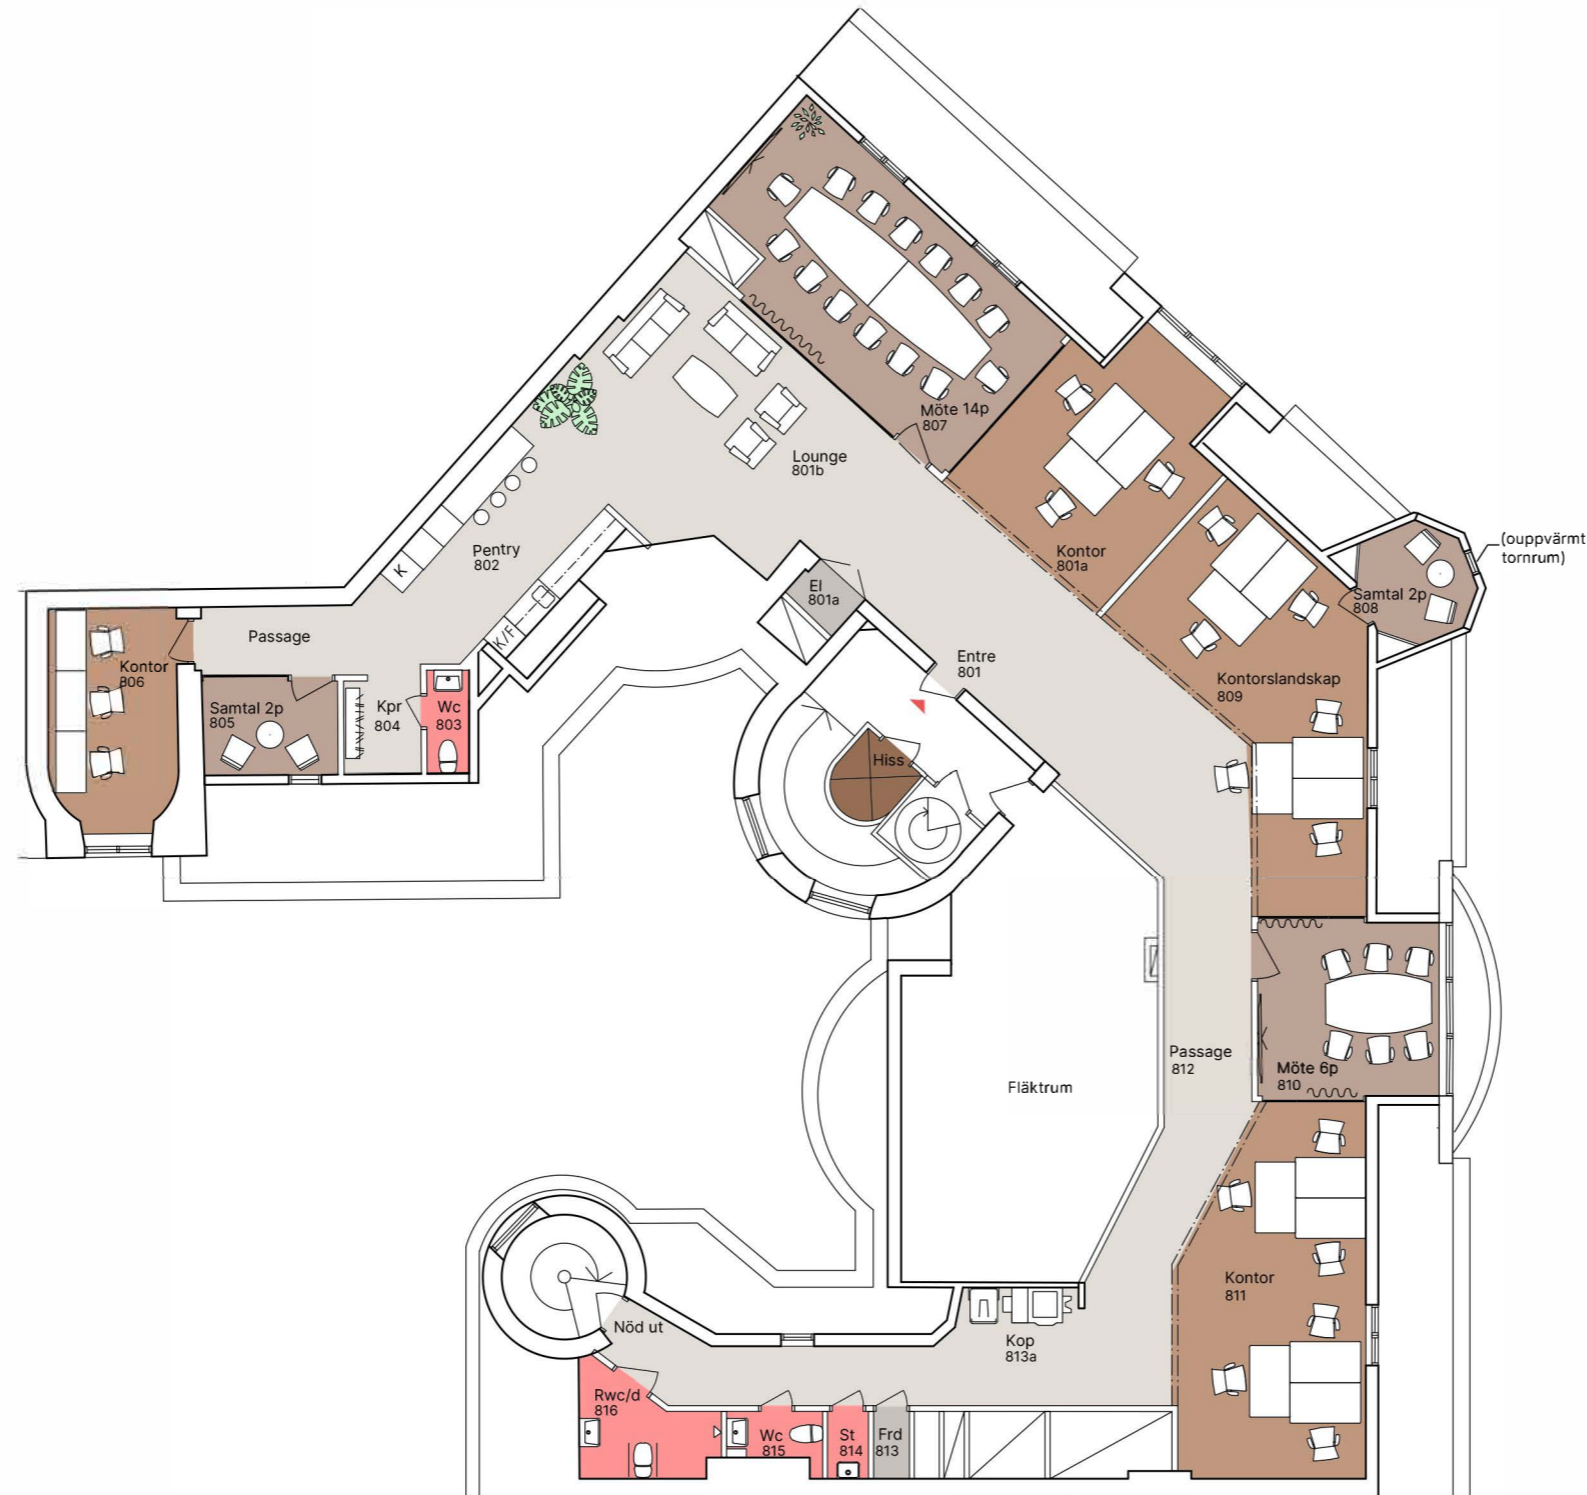

Torsgatan 2

Kv Läraren 5

Våning 6 tr.

Bilaga 1

- 18 arbetsplatser
- 1 st mötesrum för 14 personer
- 1 st mötesrum för 6 personer
- 2 st samtalsrum för 2 personer

- Yta ca 258 m²
- 14,3 m² / arbetsplats

Situationsplan

Lokalen i huset

Sektion