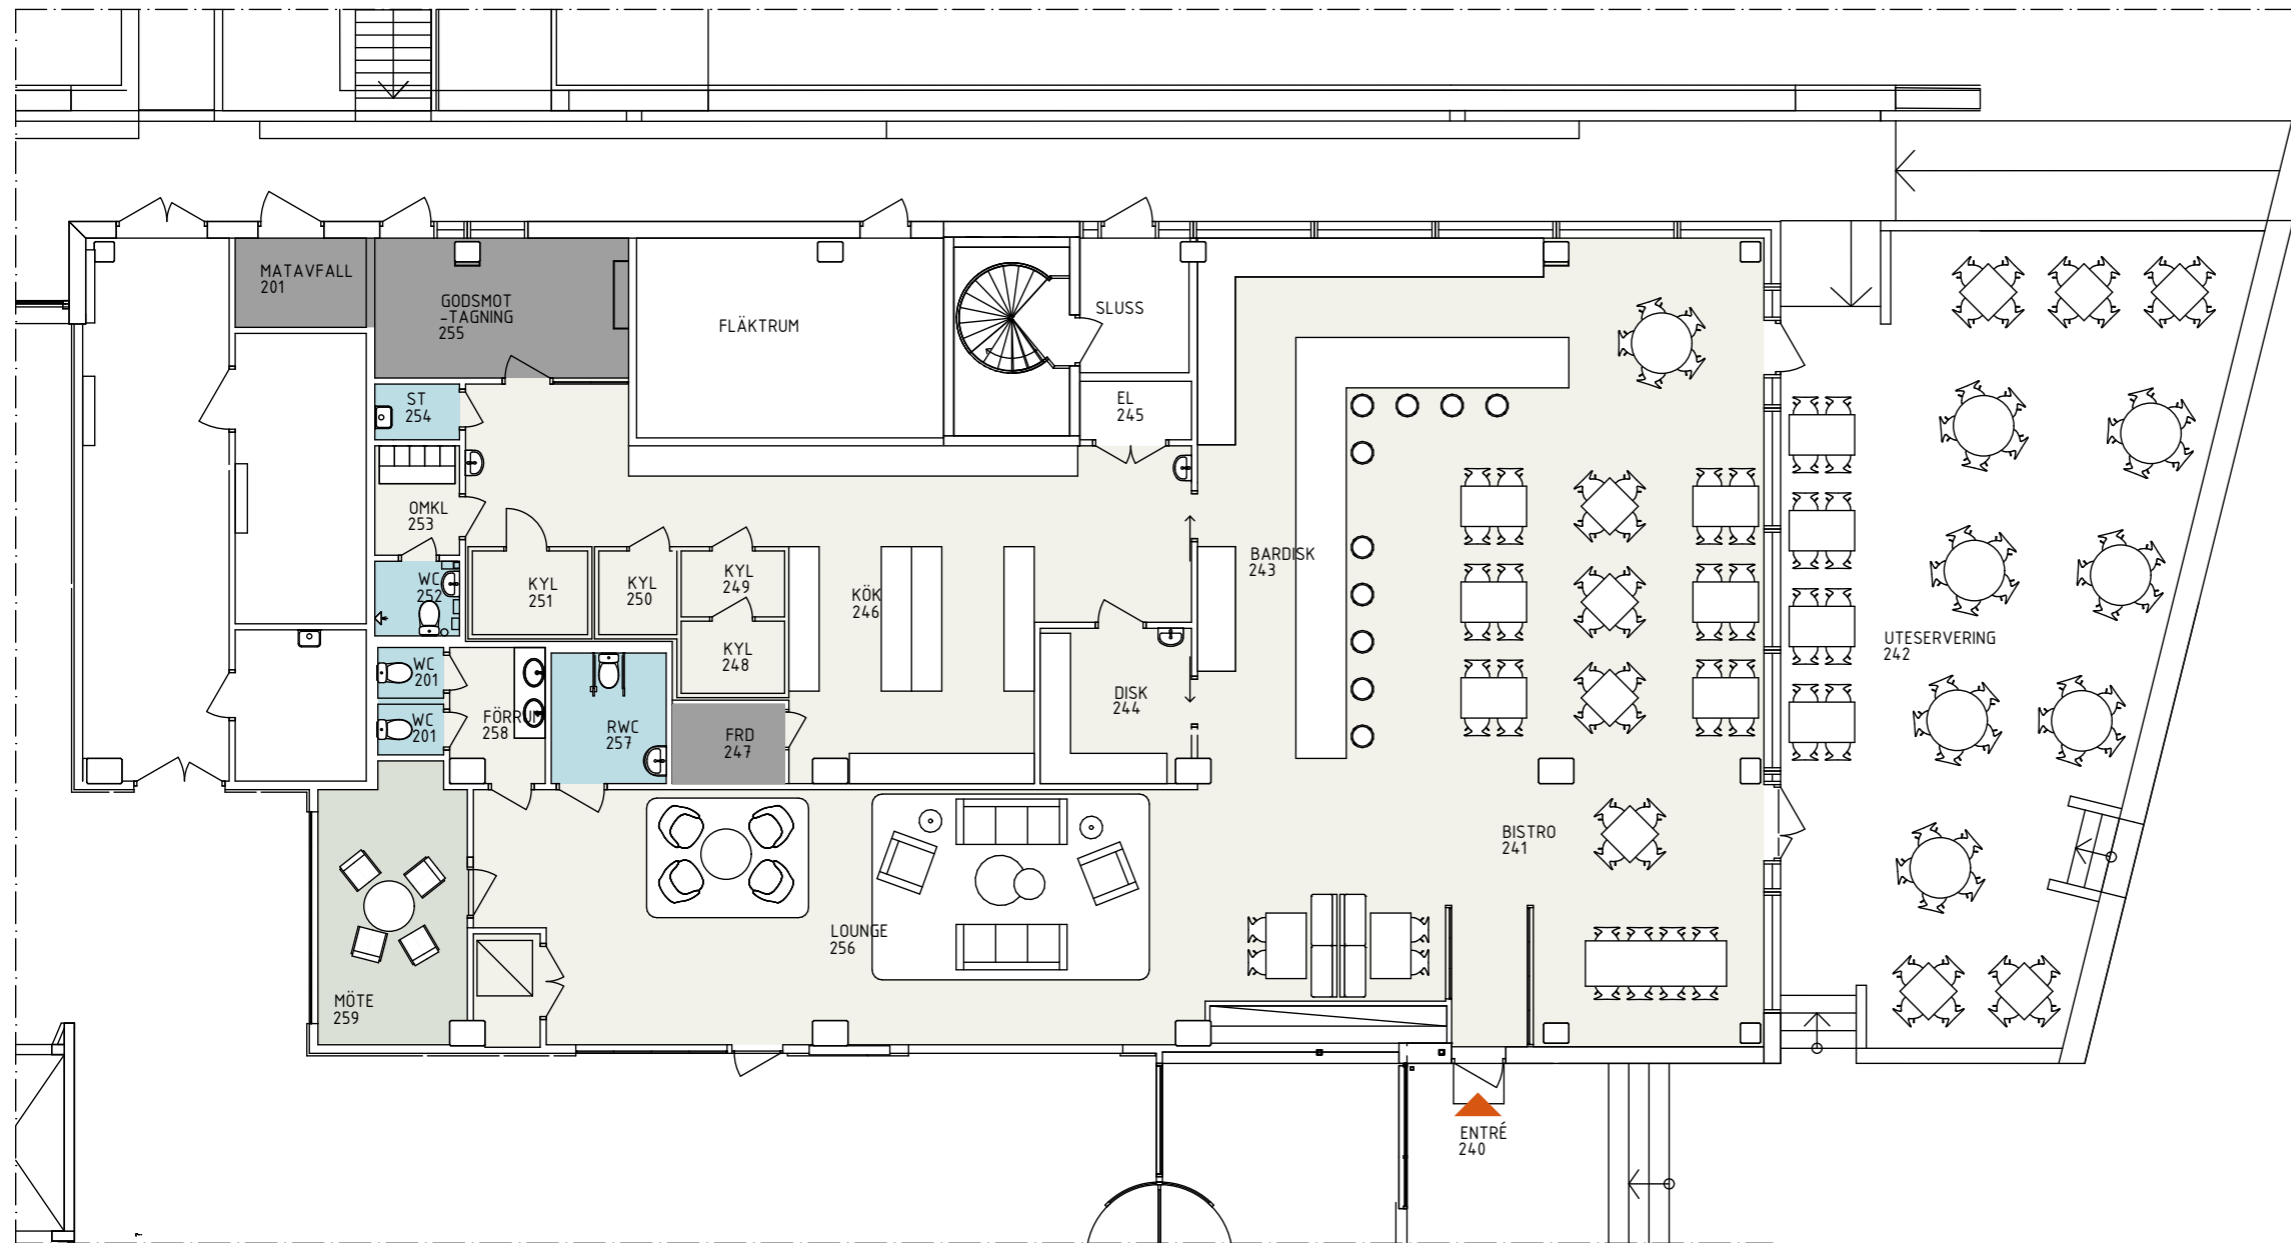

DALVÄGEN 20

Kv. Uarda

Uthyringsskiss

-Yta ca 396 m²

Situationsplan

Lokalen i huset

Sektion

N. GKINI

A property of
Union Investment

0 1 5 10 15
meter

Skala 1:150
(Papper A3)

2022-11-22

NOVIER