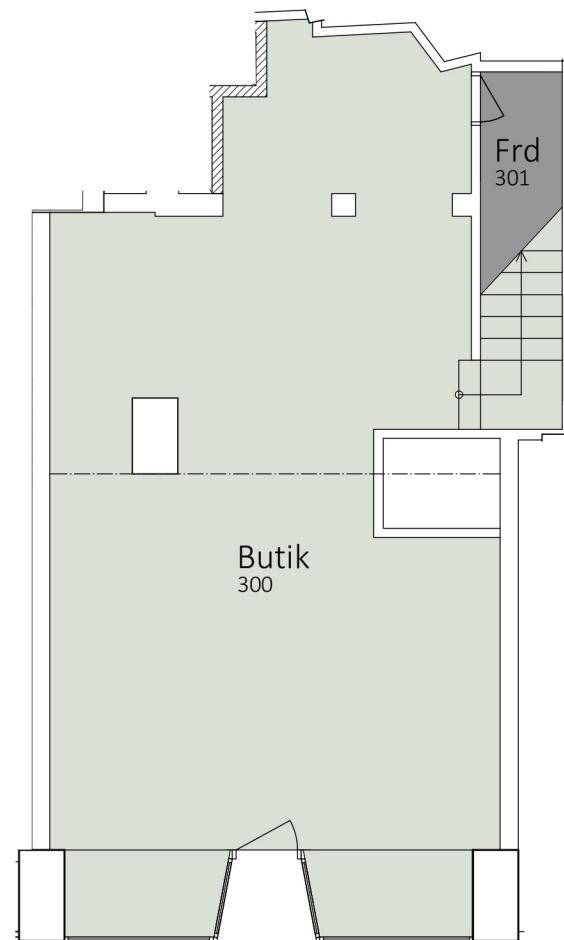

Regeringsgatan 75

Kv. Polacken 29

Entréväning och entresol (1tr)

Uthyrningskiss

- Yta ca 105 m²

- Entréväning ca 64 m²

- Entresol ca 41 m²

Entréväning

Entresolvåning

Situationsplan

Lokalen i huset

Sektion

Sign NK/SO

Skala 1:100
(Papper A3)

2022-03-16