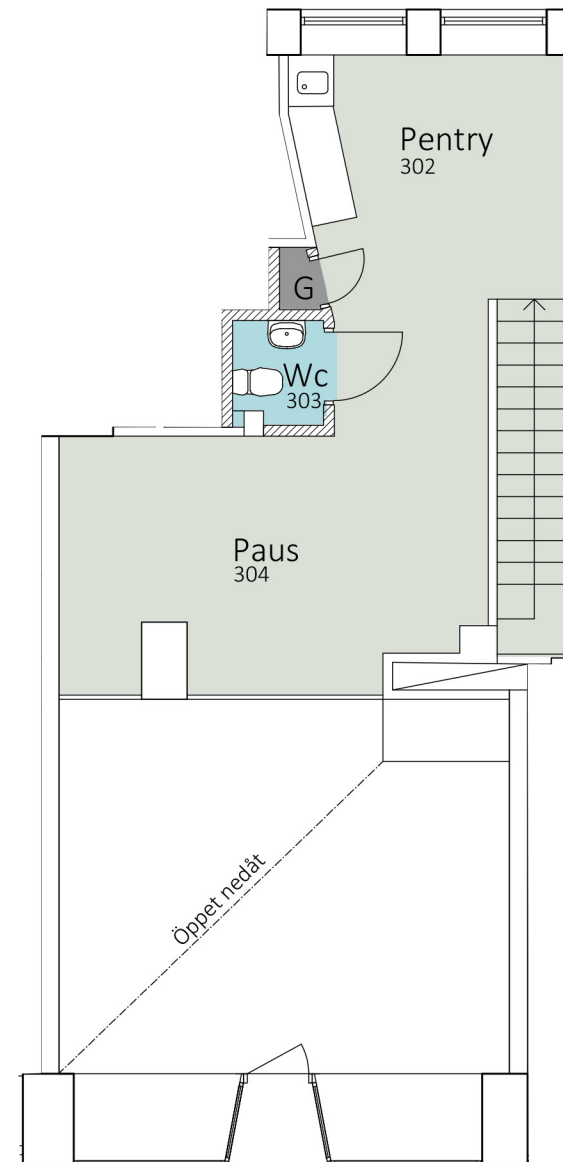

Regeringsgatan 75

Kv. Polacken 29

Entréväning och entresol (1tr)

Uthyrningskiss

- Yta ca 105 m²

- Entréväning ca 64 m²

- Entresol ca 41 m²

Entréväning

Entresolvåning

Situationsplan

Lokalen i huset

Sektion

Sign NK/SO

Skala 1:100
(Papper A3)

2022-03-16