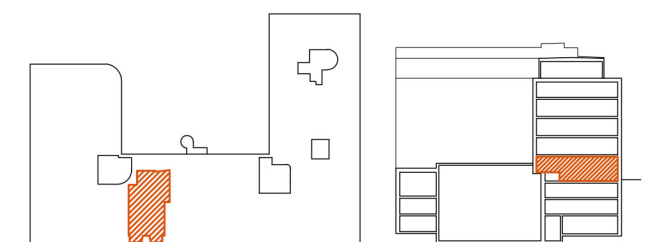

Lokalen i huset

Sektion

Sign NK/SO