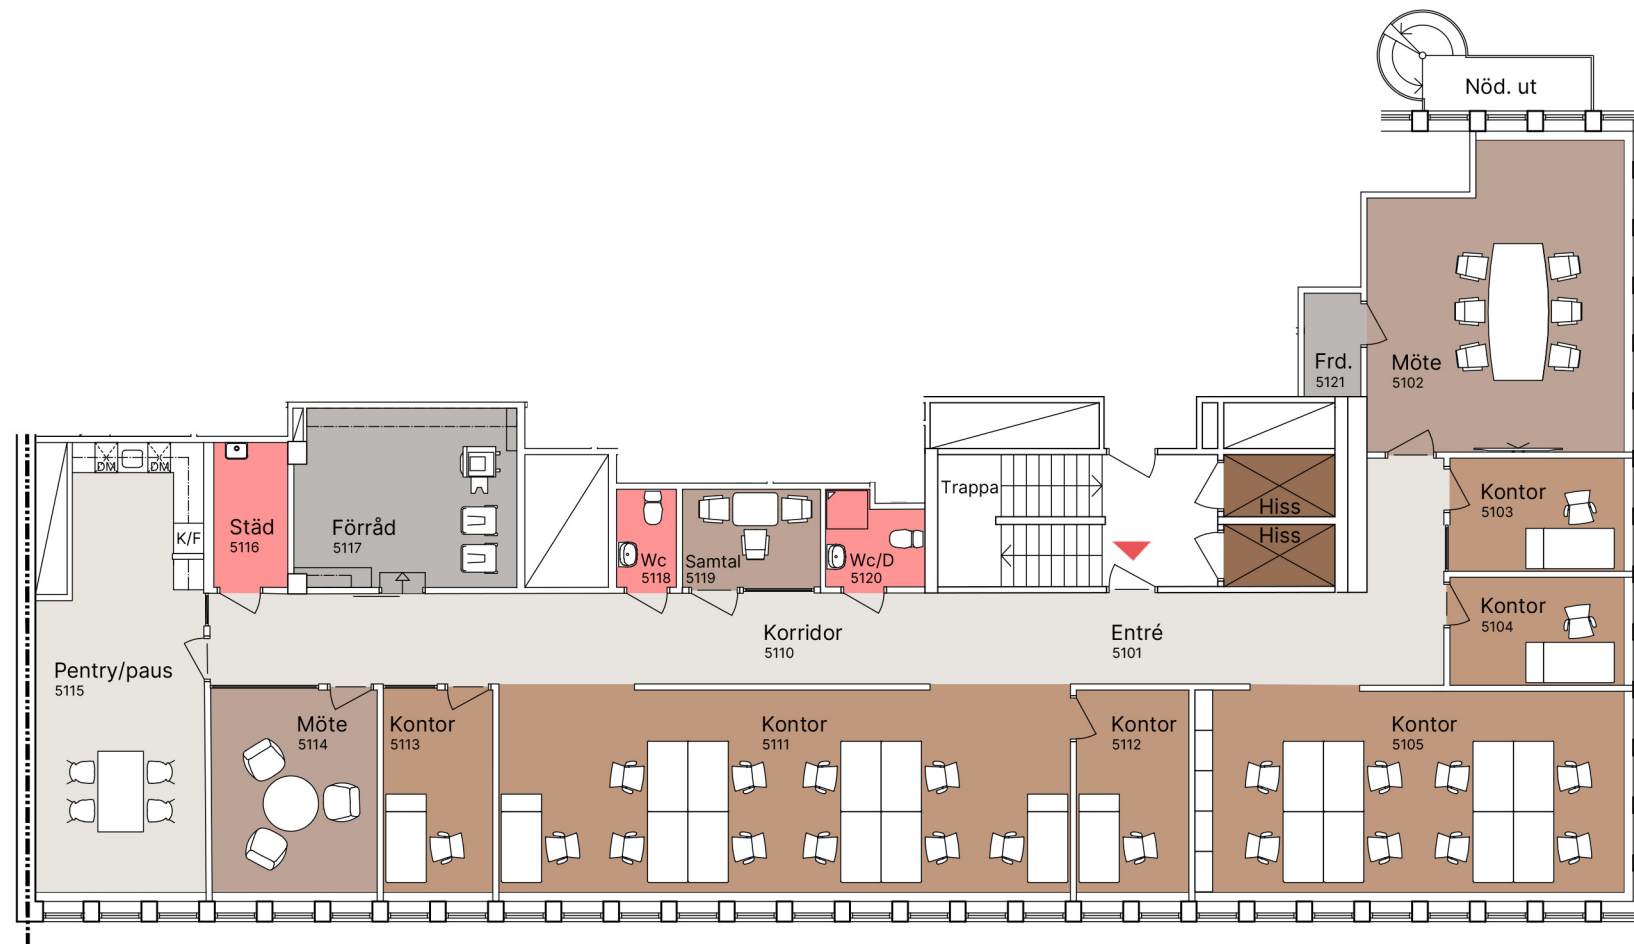

S:t Göransgatan 66
 Kv Grinden 16
 Plan 5
 Våning 6 trappor

Idéskiss:

- 22 arbetsplatser
- 1 st mötesrum för 6 personer
- 1 st mötesrum för 3 personer
- 1 st samtalsrum för 3 personer

- Yta ca 283 m²
- ca 12,9 m² / arbetsplats

Situationsplan