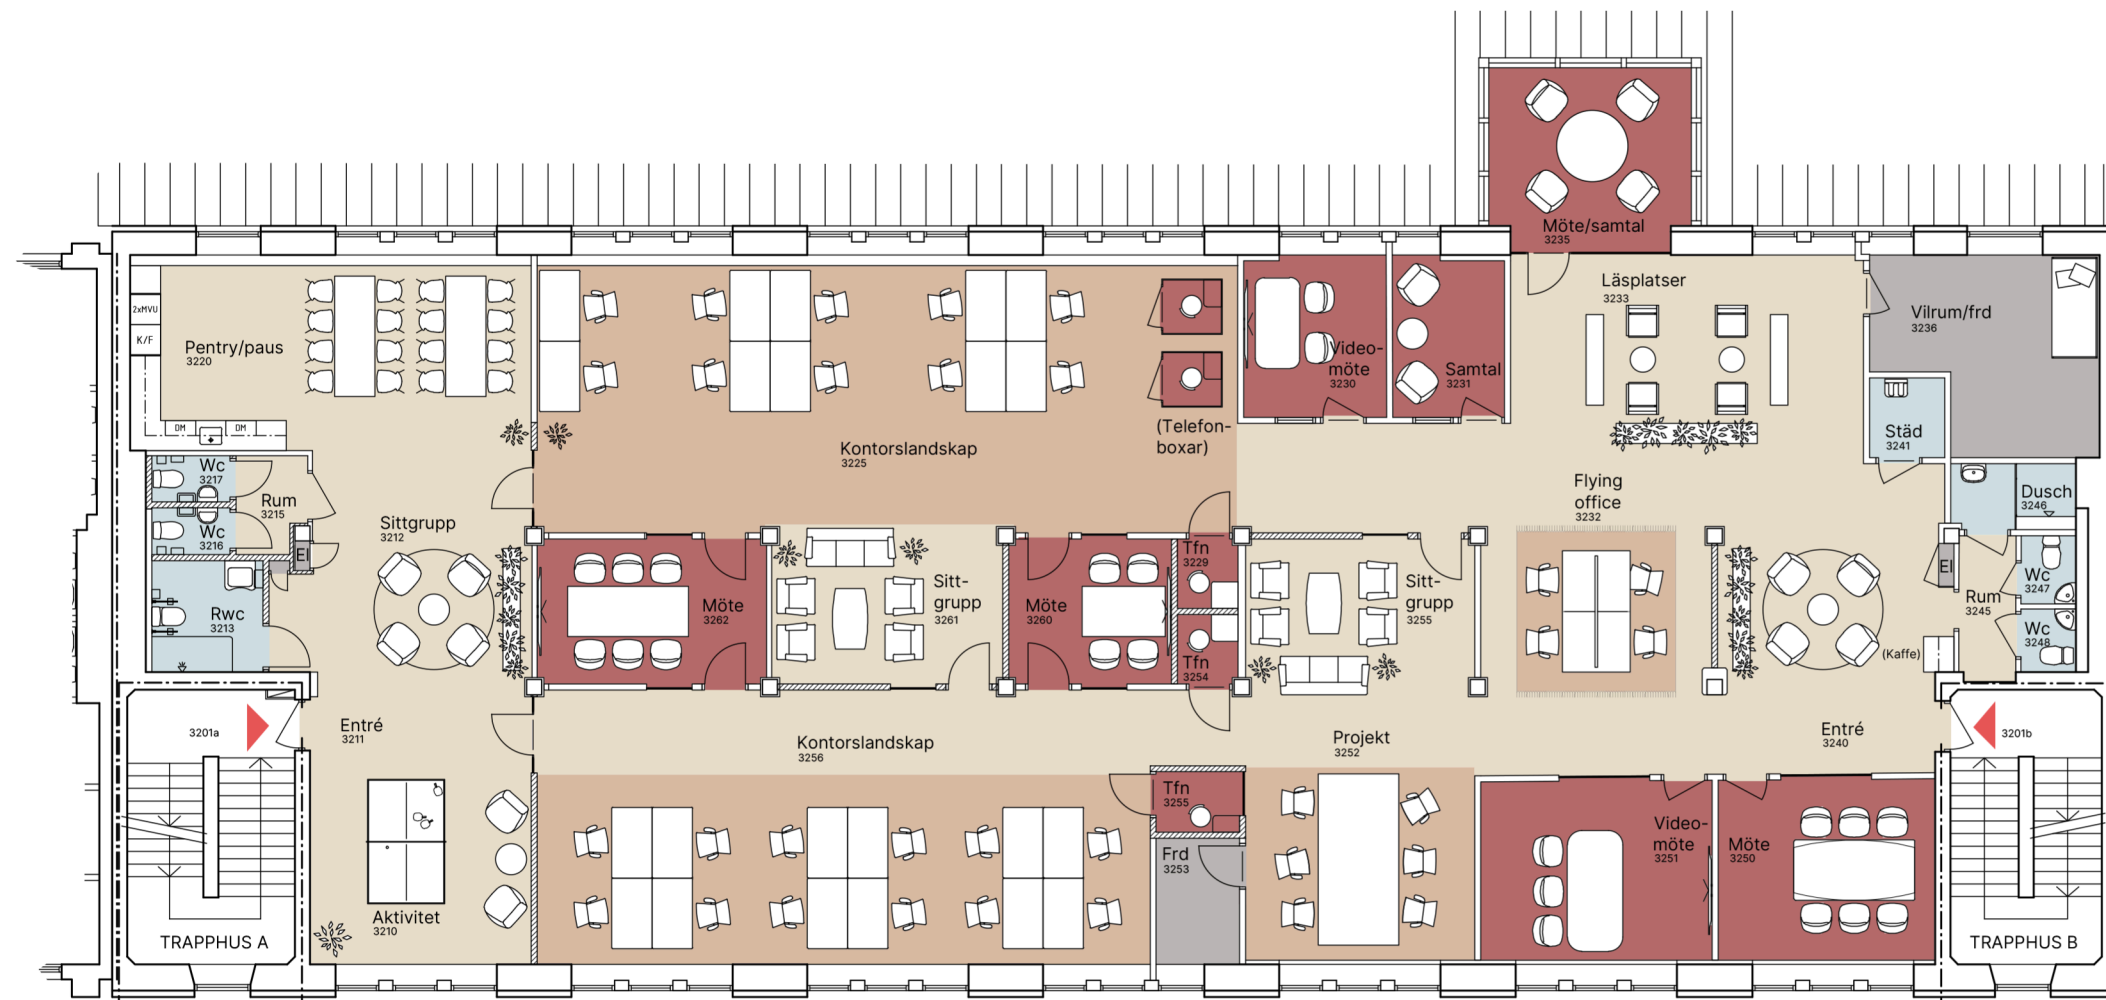

Alströmergatan 22
Kv Skutan 19
Våning 1 tr.

Idéskiss

- 32 arbetsplatser
- 2 st mötesrum för 6 personer (forcing)
- 2 st mötesrum för 4 personer (forcing)
- 1 st videorum för 3 personer
- 2 st samtals/videorum för 2 personer
- 3 st telefonrum

- Area ca 521 m²
- 16,3 m² / arbetsplats

Situationsplan

NK/JI

Skala 1:150
(papper A3)

Arbetsplats:
Skrivbord 1400 x 800 mm

2023-01-20

NOVIER