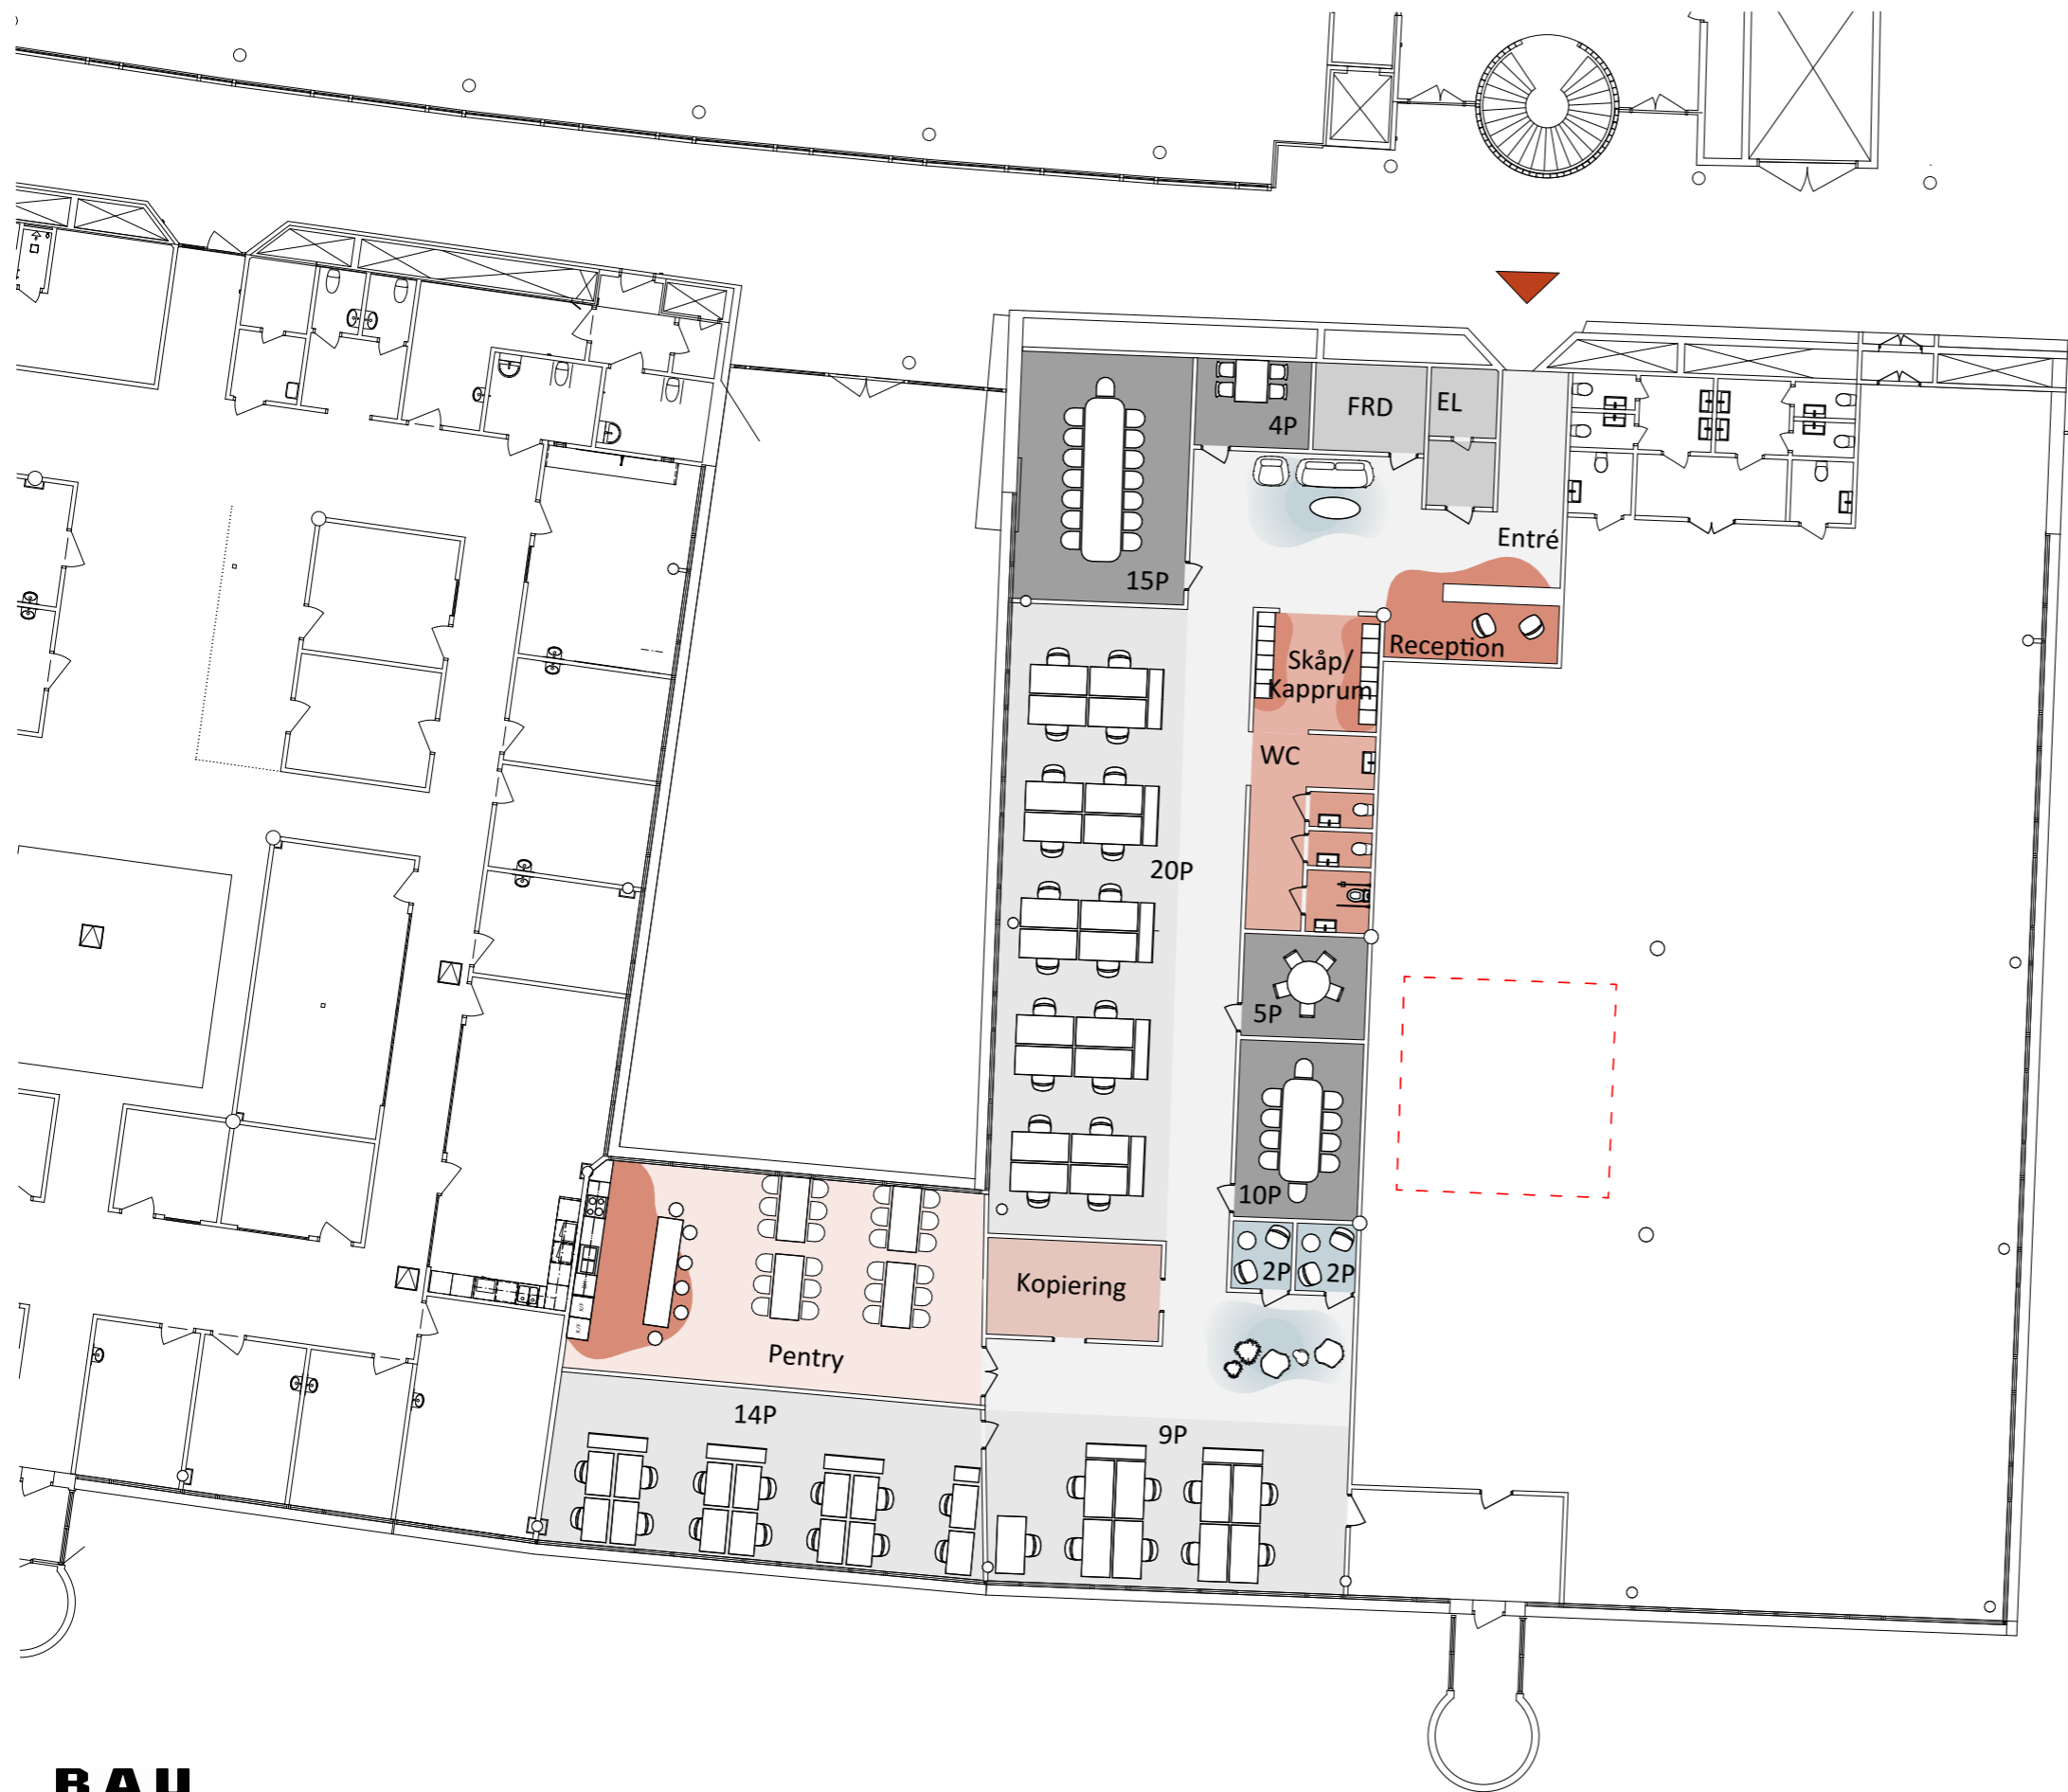

Rissneleden 110

Ursvik Entré
Plan 3, våning 1 tr

Idéskiss

- 43 arbetsplatser
- 1 st mötesrum med 15 platser
- 1 st mötesrum med 10 platser
- 2 st samarbete med 4-5 platser
- 2 st samtalsrum
- 1 st pentry
- 1 st reception

- area ca **520 m²**
- i snitt **12 m² / arbetsplats**

BAU
KT/MS

Skala 1: 200
(Papper A3)

Arbetsplats:
Skrivbord 1600 x 800 mm
Skrivbord 1200 x 700 mm
Hurts/Hylla 1150-1650 x 400-600 mm

2023-04-19

 **NOVIER**