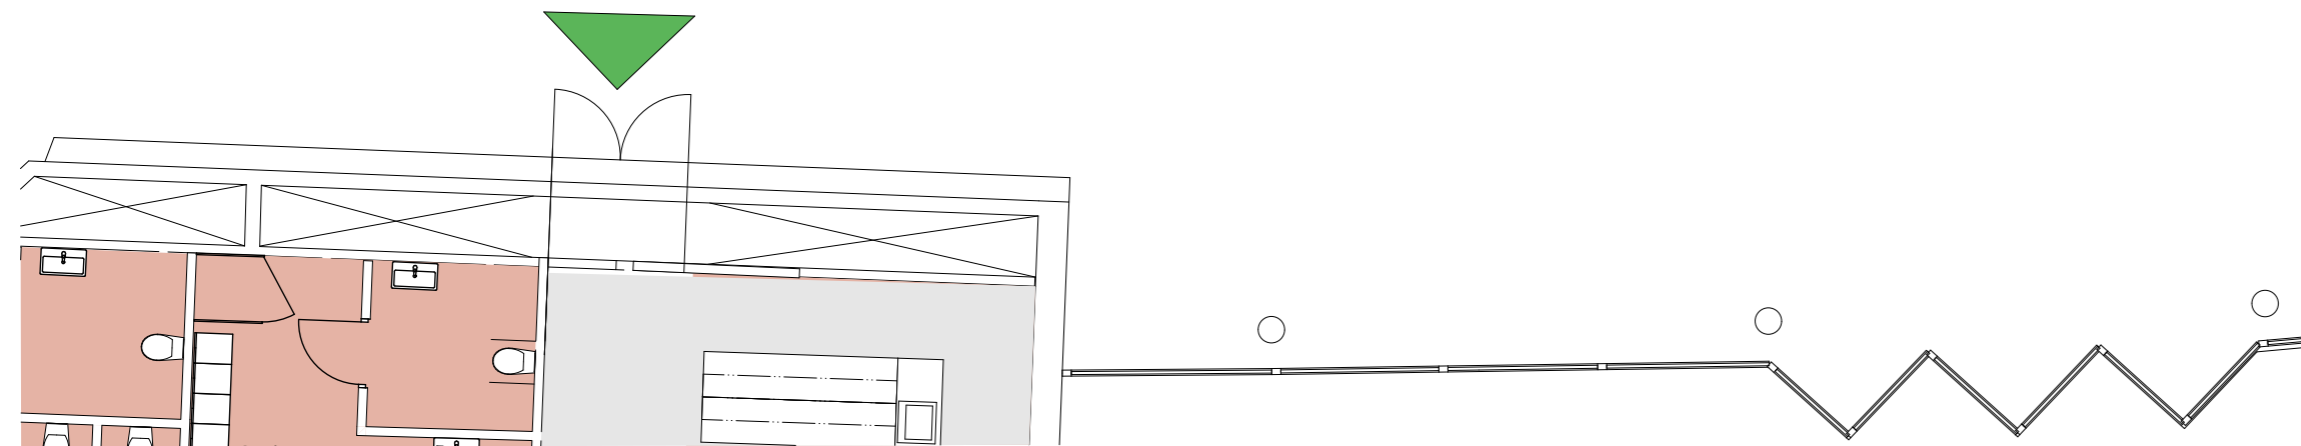

# Rissneleden 110

Ursvik Entré skiss  
Våning 3 tr - takhöjd 3 300 mm

ca 254 m<sup>2</sup>

- 15 kontorsplatser
- 1 st mötesrum 12 p
- 2 st mötesrum 6 p
- 3 st samtalsrum
- Pentry
- Entré/lounge
- Kopiering