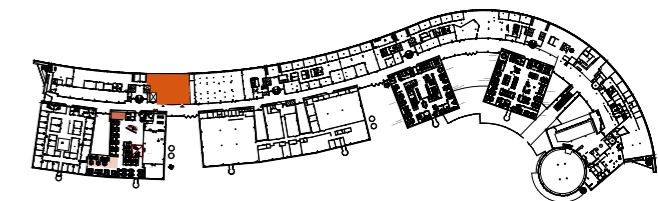

# Rissneleden 110

Ursvik Entré skiss  
Våning 3 tr - takhöjd 3 300 mm

ca 254 m<sup>2</sup>

- 15 kontorsplatser
- 1 st mötesrum 12 p
- 2 st mötesrum 6 p
- 3 st samtalsrum
- Pentry
- Entré/lounge
- Kopiering