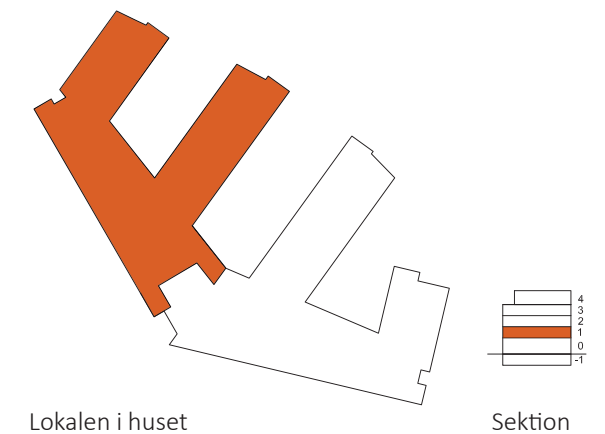

# Rosenlundsgatan 4

Inom Vallgraven 40:14

Våning 1 tr

Idéskiss:

- 106 skrivbordsplatser

- 1 st mötesrum med 18 platser
- 1 st mötesrum med 10 platser
- 6 st mötesrum med 6-8 platser
- 11 st mötesrum med 2-4 platser
- 12 st tysta rum med 1-3 platser

- Yta ca 1 892 m<sup>2</sup>

- 14,0 m<sup>2</sup>/arbetsplats  
(skrivbordsplatser och teamsrum)

Situationsplan

## KROOK & TJÄDER

Proj.nr. 2008117 Ansv. FIN

Skala 1:300  
(Papper A3)

Arbetsplats:  
Skrivbord 1600 x 800 mm  
Hurts/Hylla 800 x 450 mm

2023-01-30

 **NOVIER**