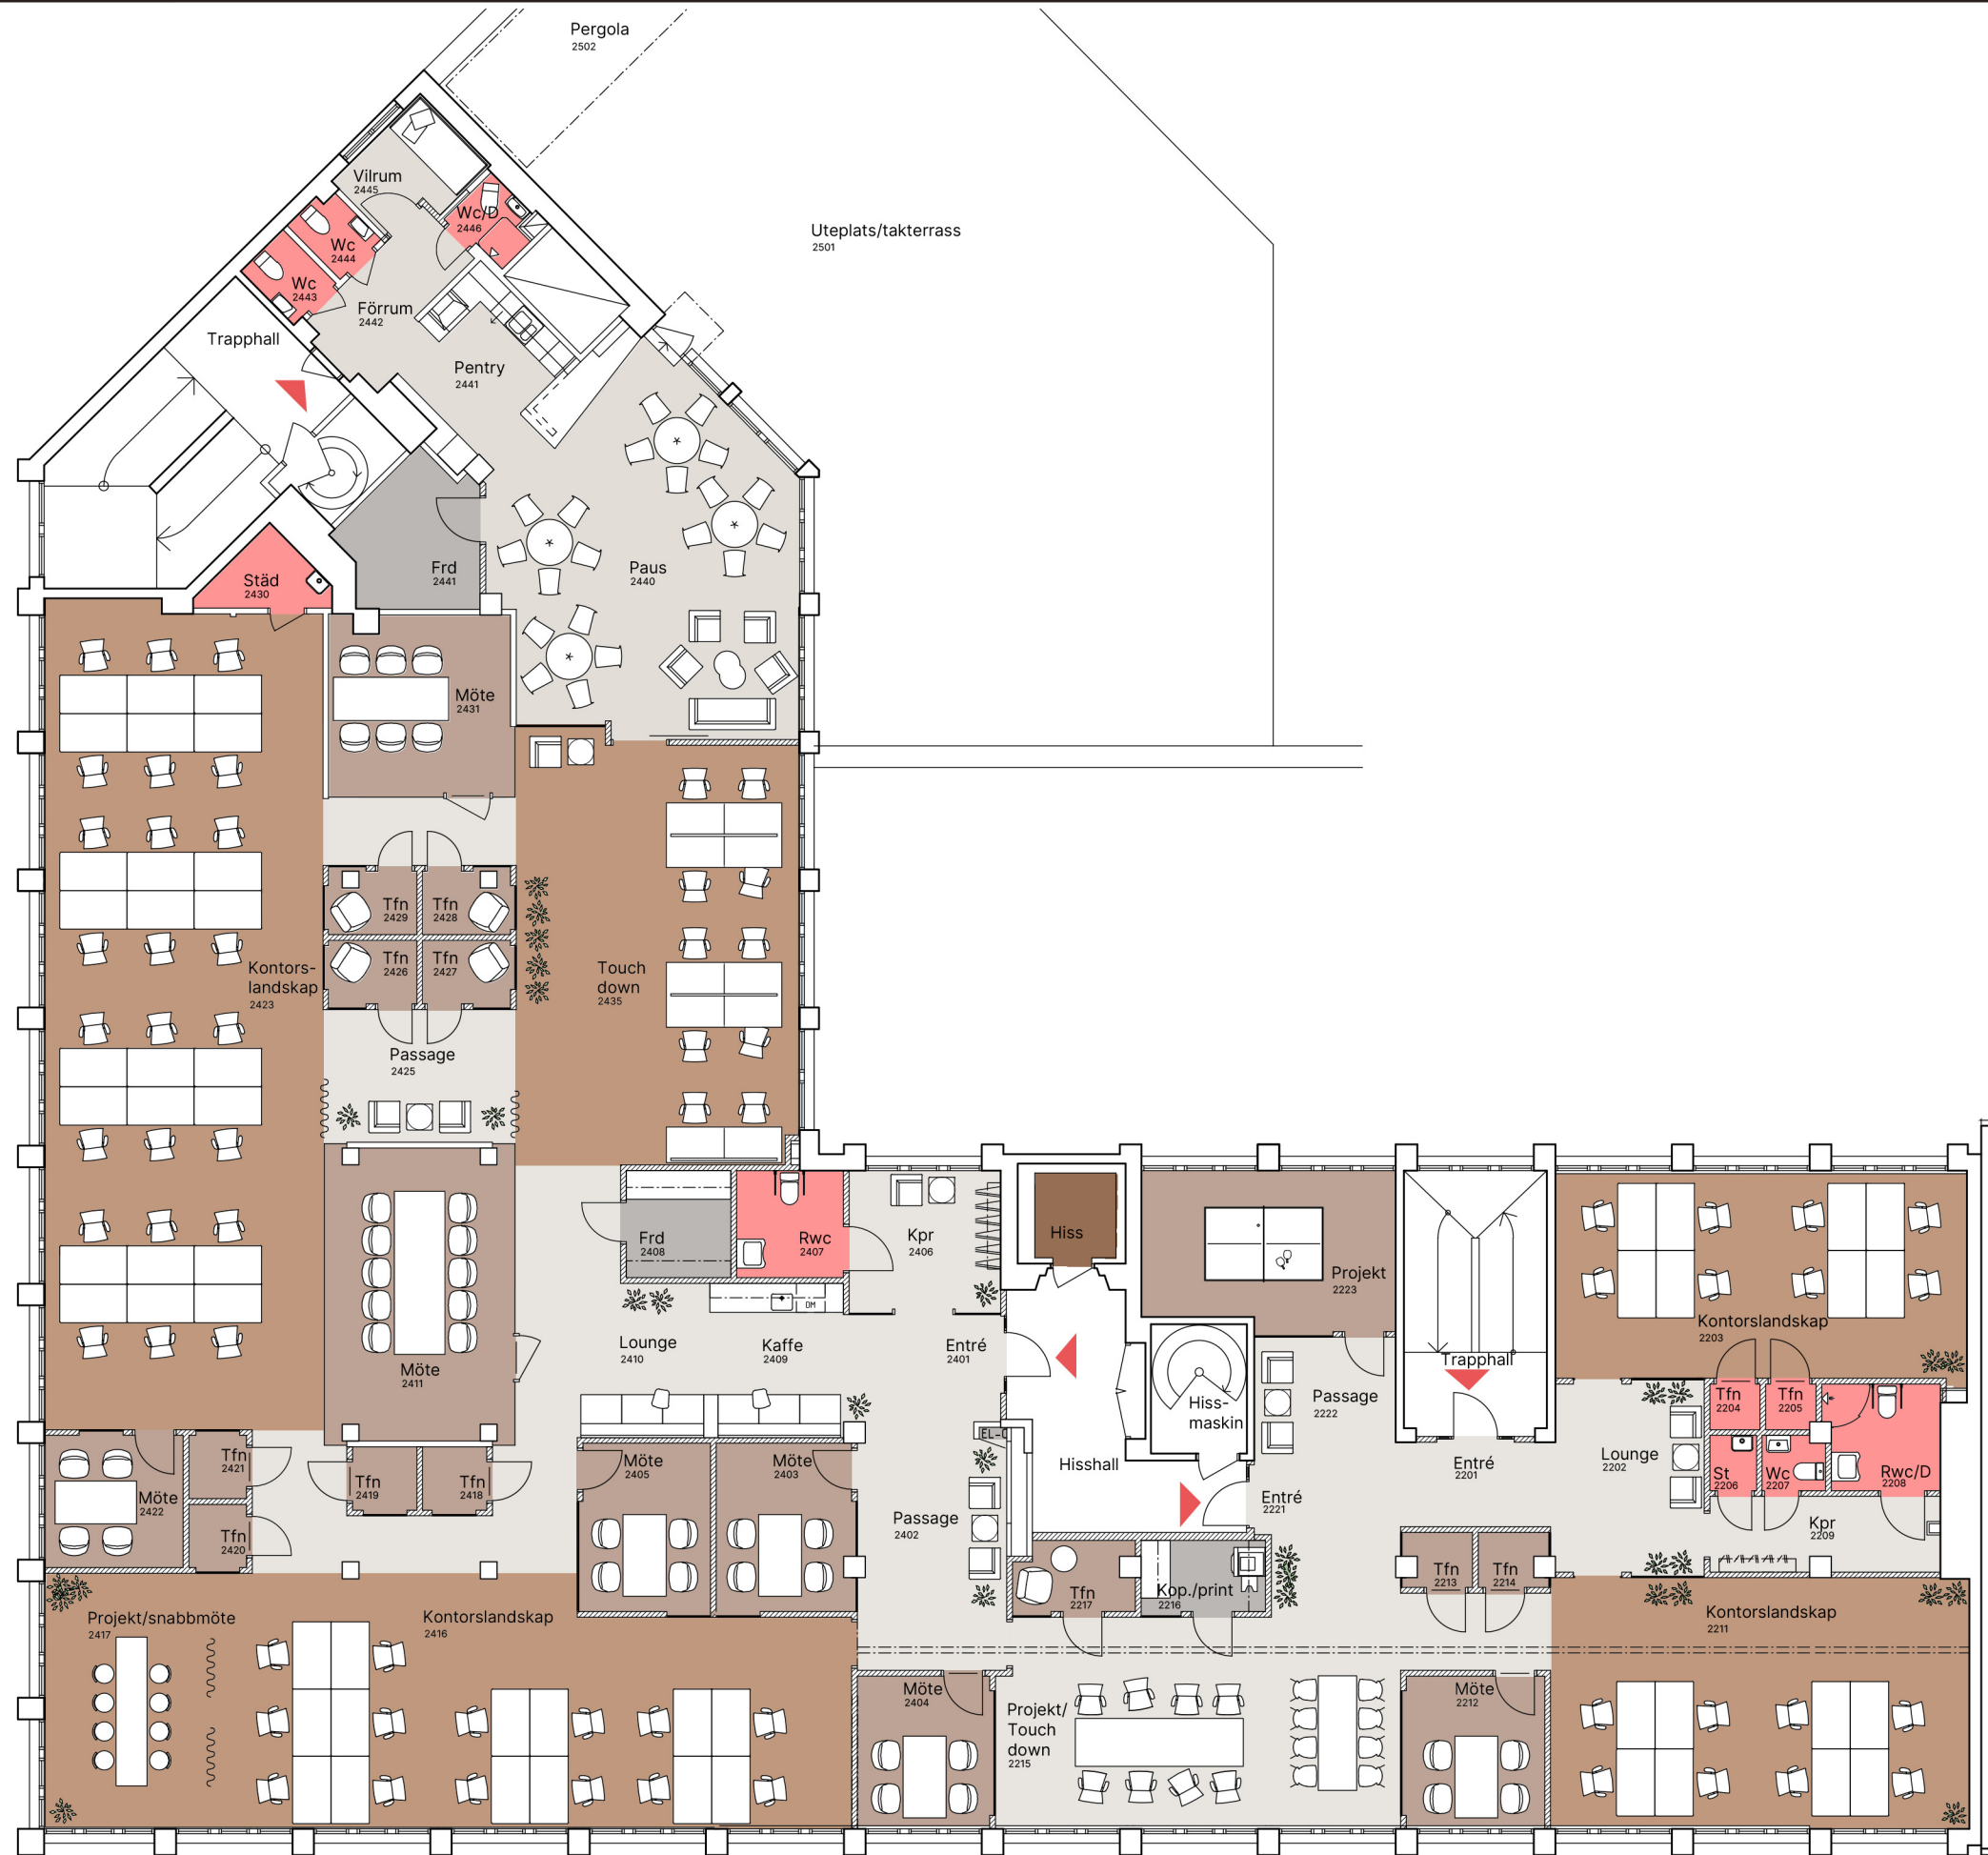

# Alströmergatan 22

Kv Skutan 19  
Våning 2 tr.

Idéskiss:

- 64 arbetsplatser
- 1 st mötesrum för 10 personer
- 1 st mötesrum för 6 personer
- 6 st mötespodd för 4 personer
- 11 st telefonrum för 1 person

- Yta ca 748 m<sup>2</sup>
- 11,7 m<sup>2</sup>/arbetsplats

Situationsplan

NK/JI

Skala 1:150  
(papper A3)

Arbetsplats:  
Skrivbord 1400 x 800 mm

Del av touch-down plats:  
Skrivbord 1200 x 750 mm

2023-02-07