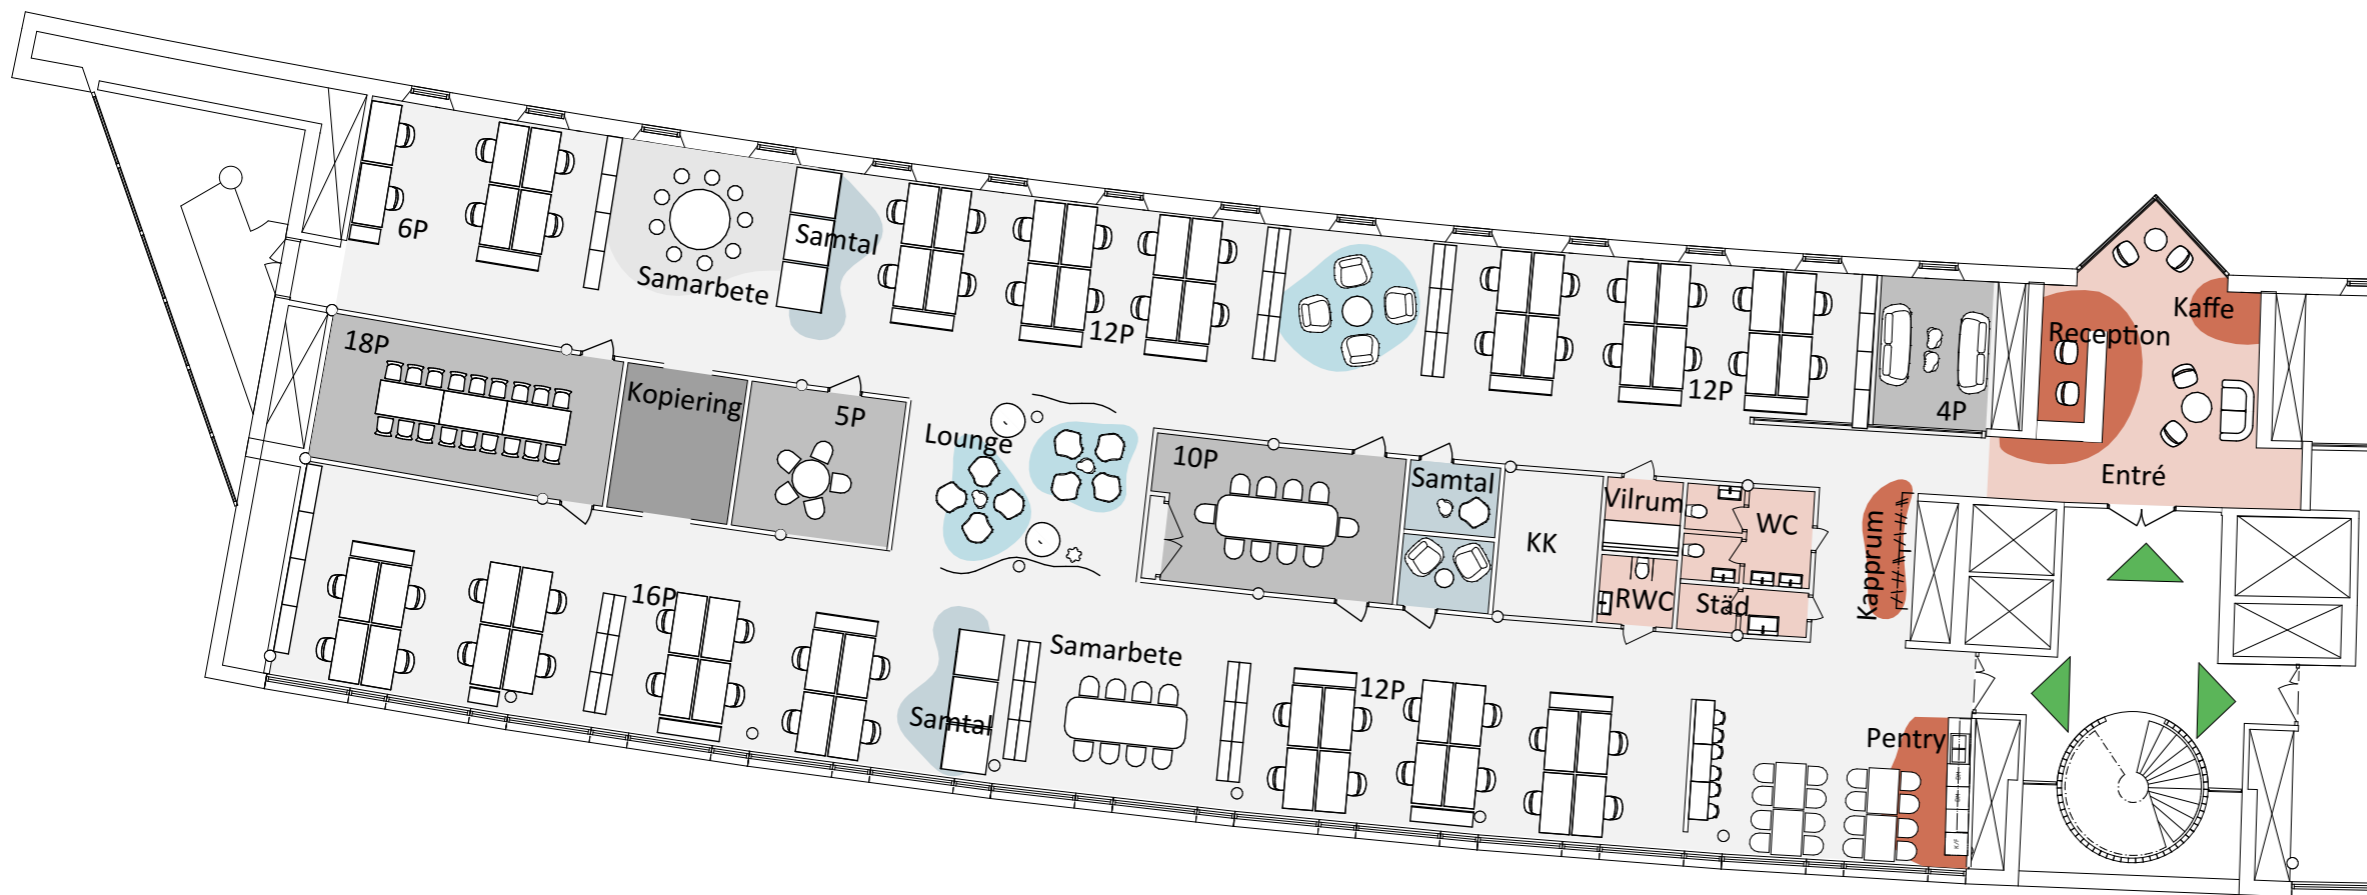

# Rissneleden 110

Idéskiss Ursvik Entré  
Våning 4, 5 eller 6 tr  
takhöjd 2 700 mm

ca 1715 m<sup>2</sup> varav  
i snitt 11,9 m<sup>2</sup> / arbetsplats  
totalt 144 arbetsplatser

- 1 st mötesrum med 24 platser
- 1 st mötesrum med 18 platser
- 2 st mötesrum med 10 platser
- 3 st mötesrum med 5-6 platser
- 2 st mötesrum med 3-4 platser
- 23 st samtalsrum
- 4 st samarbete
- 1 st kök
- 1 st lobby
- 2 st lounge

**BAU**

Skala 1: 400  
(Papper A3)

Arbetsplats:  
Skrivbord 1600 x 800 mm  
Skrivbord 1200 x 600 mm  
Hurts/Hylla 1150-1650 x 400-600 mm

2022-07-22

 **NOVIER**

# Rissneleden 110

Idéskiss Ursvik Entré  
Våning 4, 5 eller 6 tr  
takhöjd 2 700 mm

ca **720 m<sup>2</sup>** varav  
i snitt **12 m<sup>2</sup>** / arbetsplats  
**totalt 59 arbetsplatser**

- 1 st mötesrum med 18 platser
- 1 st mötesrum med 10 platser
- 1 st mötesrum med 5 platser
- 1 st mötesrum med 4 platser
- 8 st samtalsrum
- 3 st samarbete
- 1 st pentry
- 1 st lobby
- 1 st lounge
- 1 st reception + kaffe