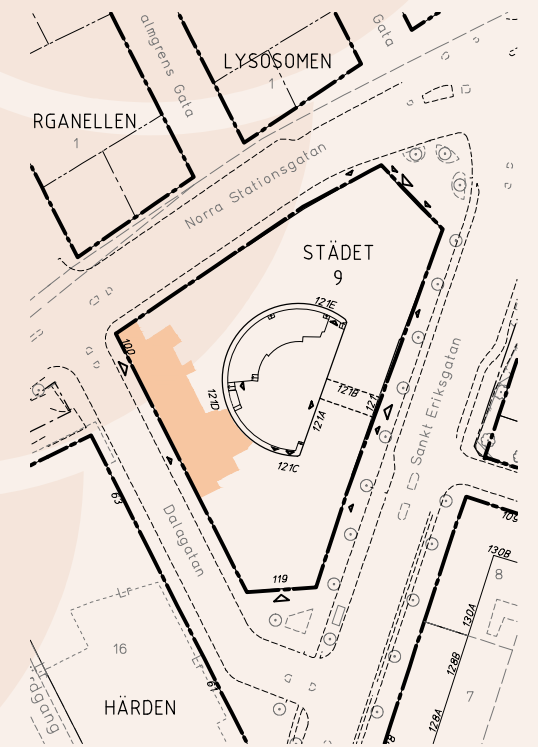

S:t Eriksgatan 119

Idéskiss

Kv Städet 9, Plan 8, 5tr

- 48 Arbetsplatser
- 1 st Mötesrum 10 pers
- 1 st Mötesrum 8 pers
- 1 st Mötesrum 6 pers
- 2 st Mötesrum 4 pers
- 3 st Fokusrum 2 pers
- 1 st Vilrum/Samtalsrum

Yta: ca 595m²

12,4m²/Arbetsplats

Situationsplan

Sektion