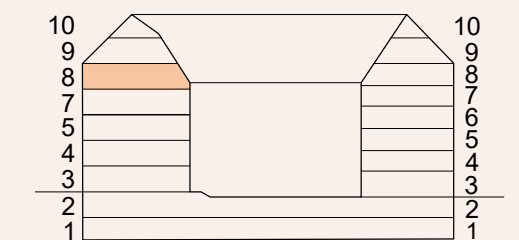

S:t Eriksgatan 119

Idéskiss

Kv Städet 9, Plan 8, 5tr

- 48 Arbetsplatser
- 1 st Mötesrum 10 pers
- 1 st Mötesrum 8 pers
- 1 st Mötesrum 6 pers
- 2 st Mötesrum 4 pers
- 3 st Fokusrum 2 pers
- 1 st Vilrum/Samtalsrum

Yta: ca 595m²

12,4m²/Arbetsplats

Situationsplan

Sektion