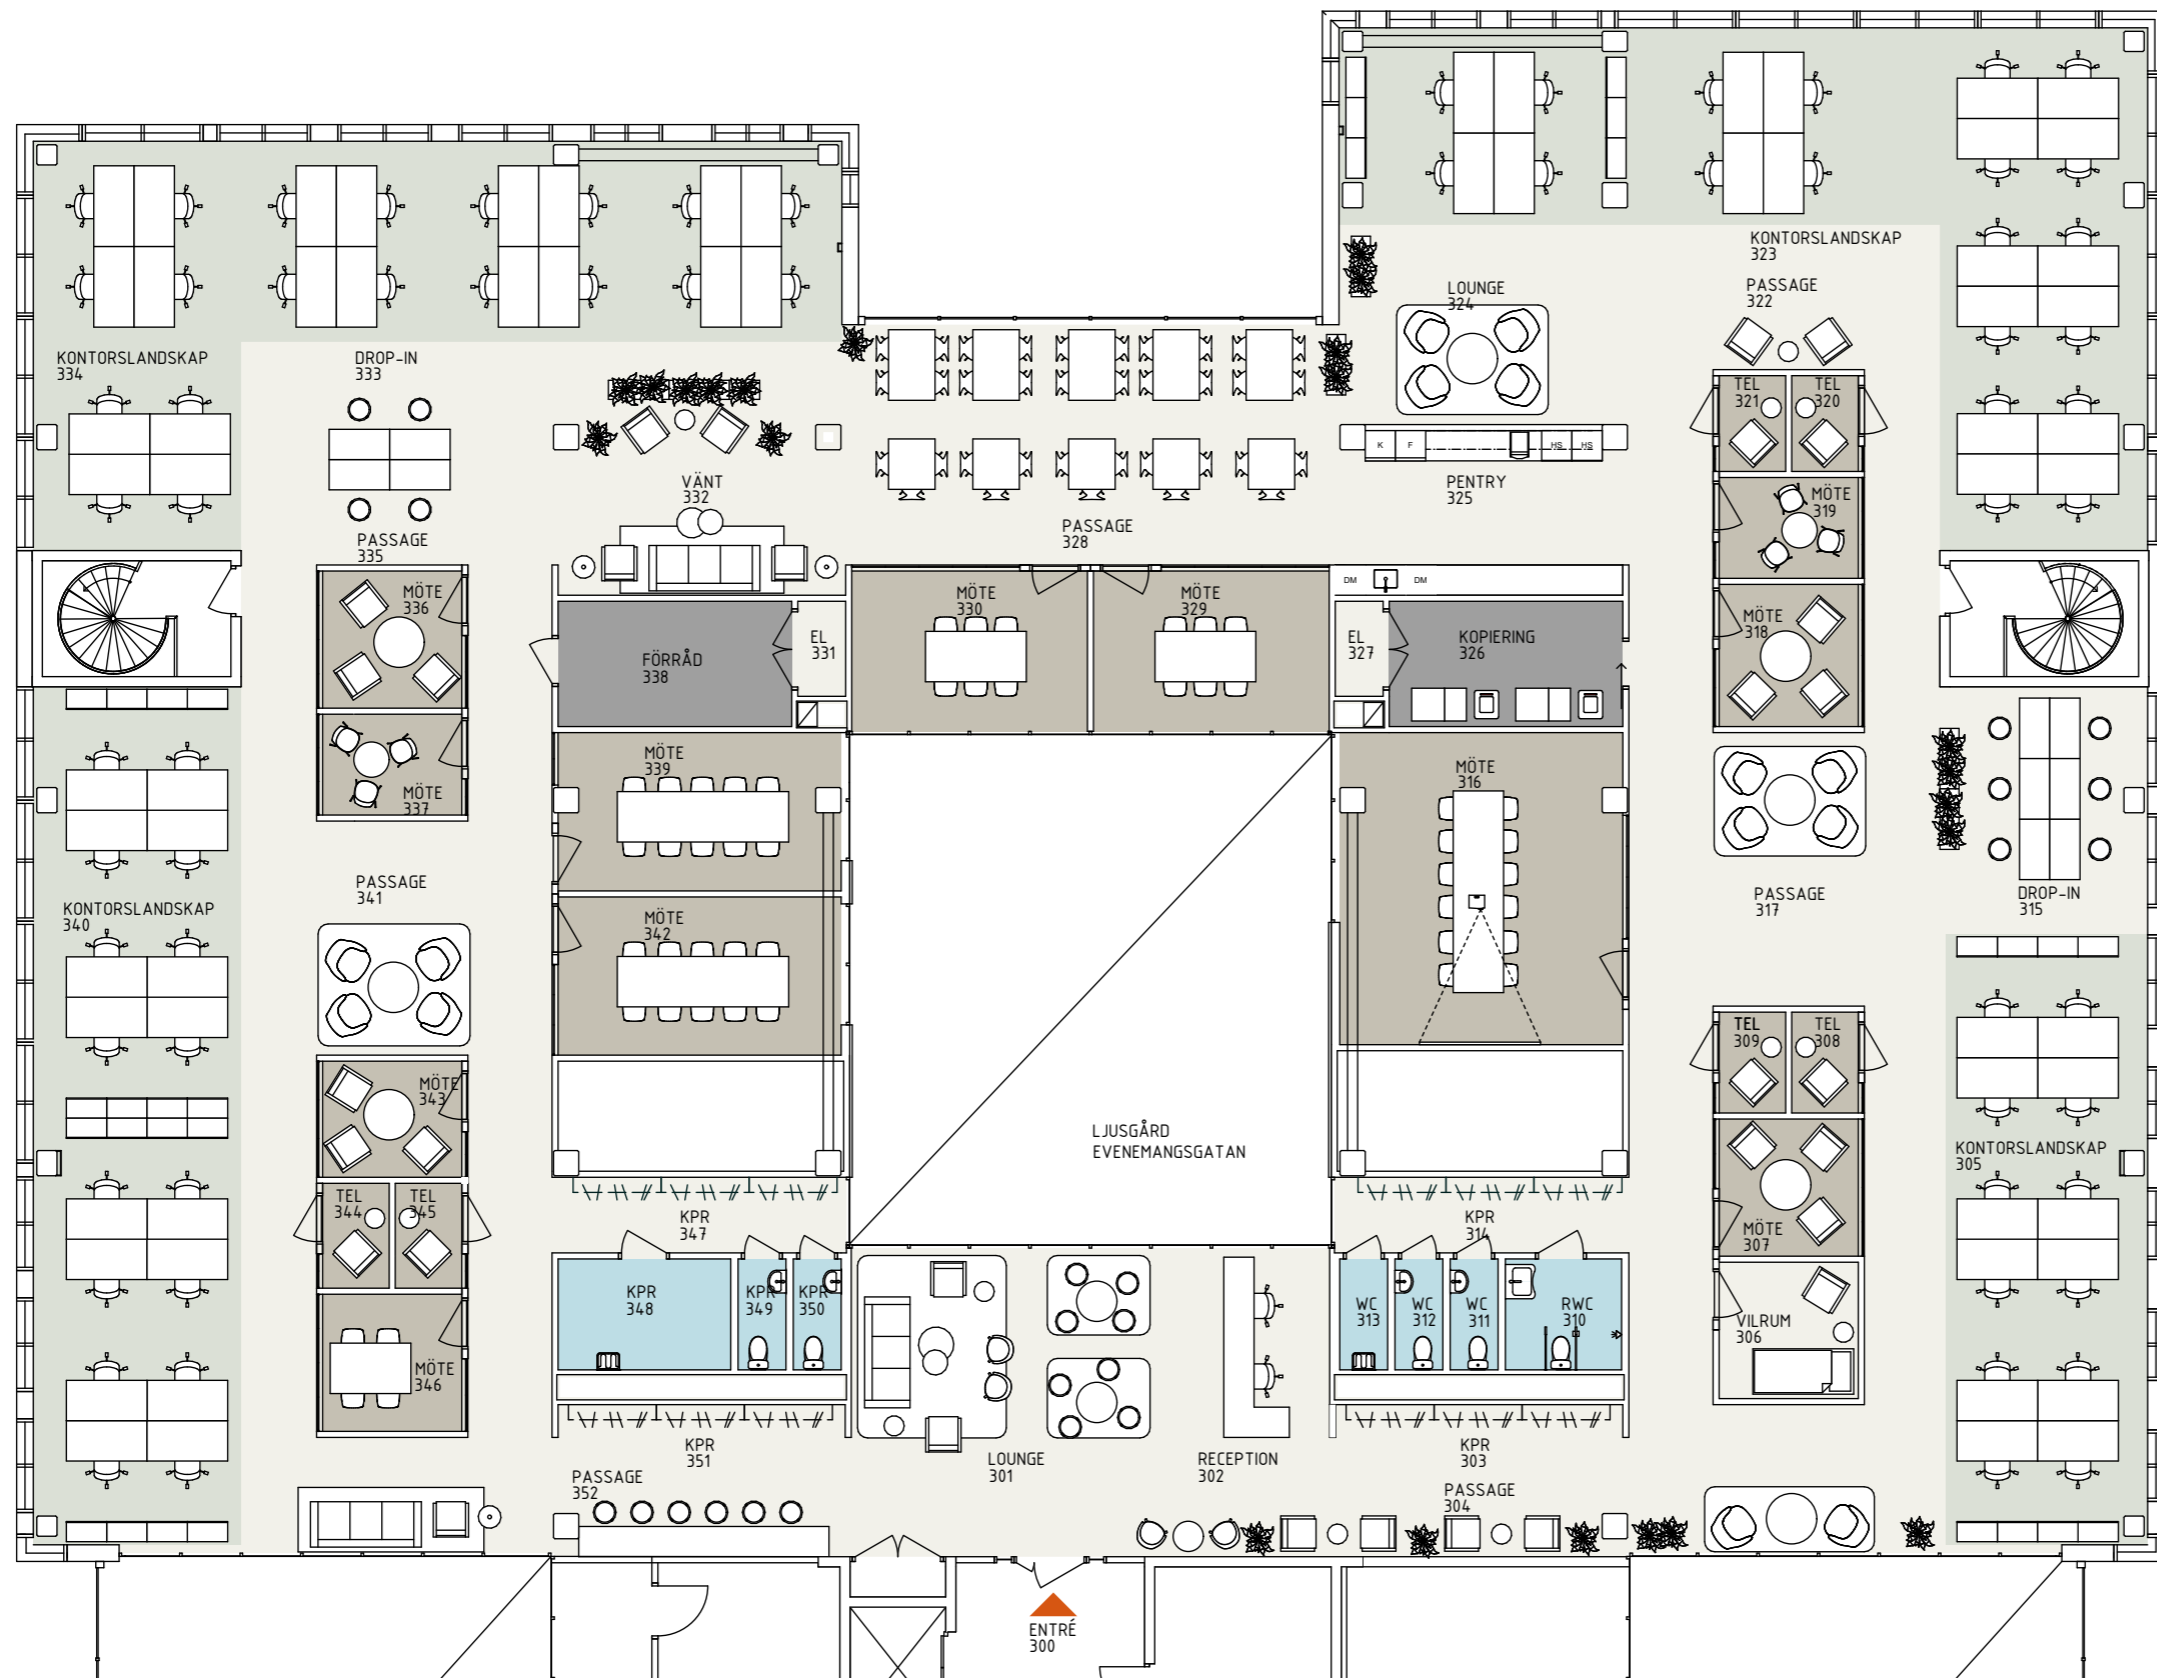

EVANEMANGSGATAN 17

Kv. Uarda 7
Våning 1 trappa

Kalkylskiss
- 68 arbetsplatser

- 1 st konferensrum 12 platser
- 2 st konferensrum 10 platser
- 2 st mötersum 6 platser
- 7 st mötersum 2-4 platser
- 6 st telerum

-Yta ca 1019 m²
-15,0 m² / arbetsplats

Situationsplan

Lokalen i huset

Sektion

N. GKINI

A property of
Union Investment

Skala 1:150
(Papper A3)

2022-11-22