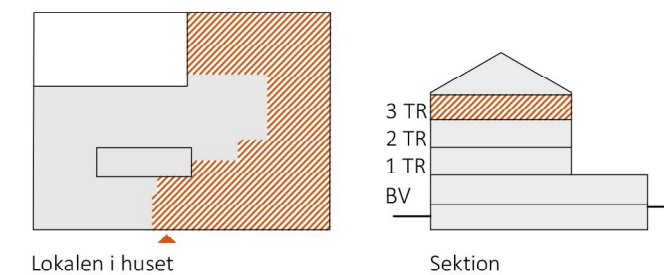

Mejerivägen 9

Kv Stora Katrineberg 8
Plan 5, våning 3 tr.

Idéskiss:

- 26 arbetsplatser

- 1 st mötesrum med 12 platser
- 1 st mötesrum med 6 platser
- 1 st öppet mötesrum 4 platser
- 1 st samtalsrum med 2 platser
- 1 st telefonrum med 1 plats

- Yta ca 422 m²

Situationsplan

Sign JI/SS

Skala 1:150
(Papper A3)

Skrivbord 1400 x 800 mm
Bokhylla 800 x 350 mm

2022-10-11