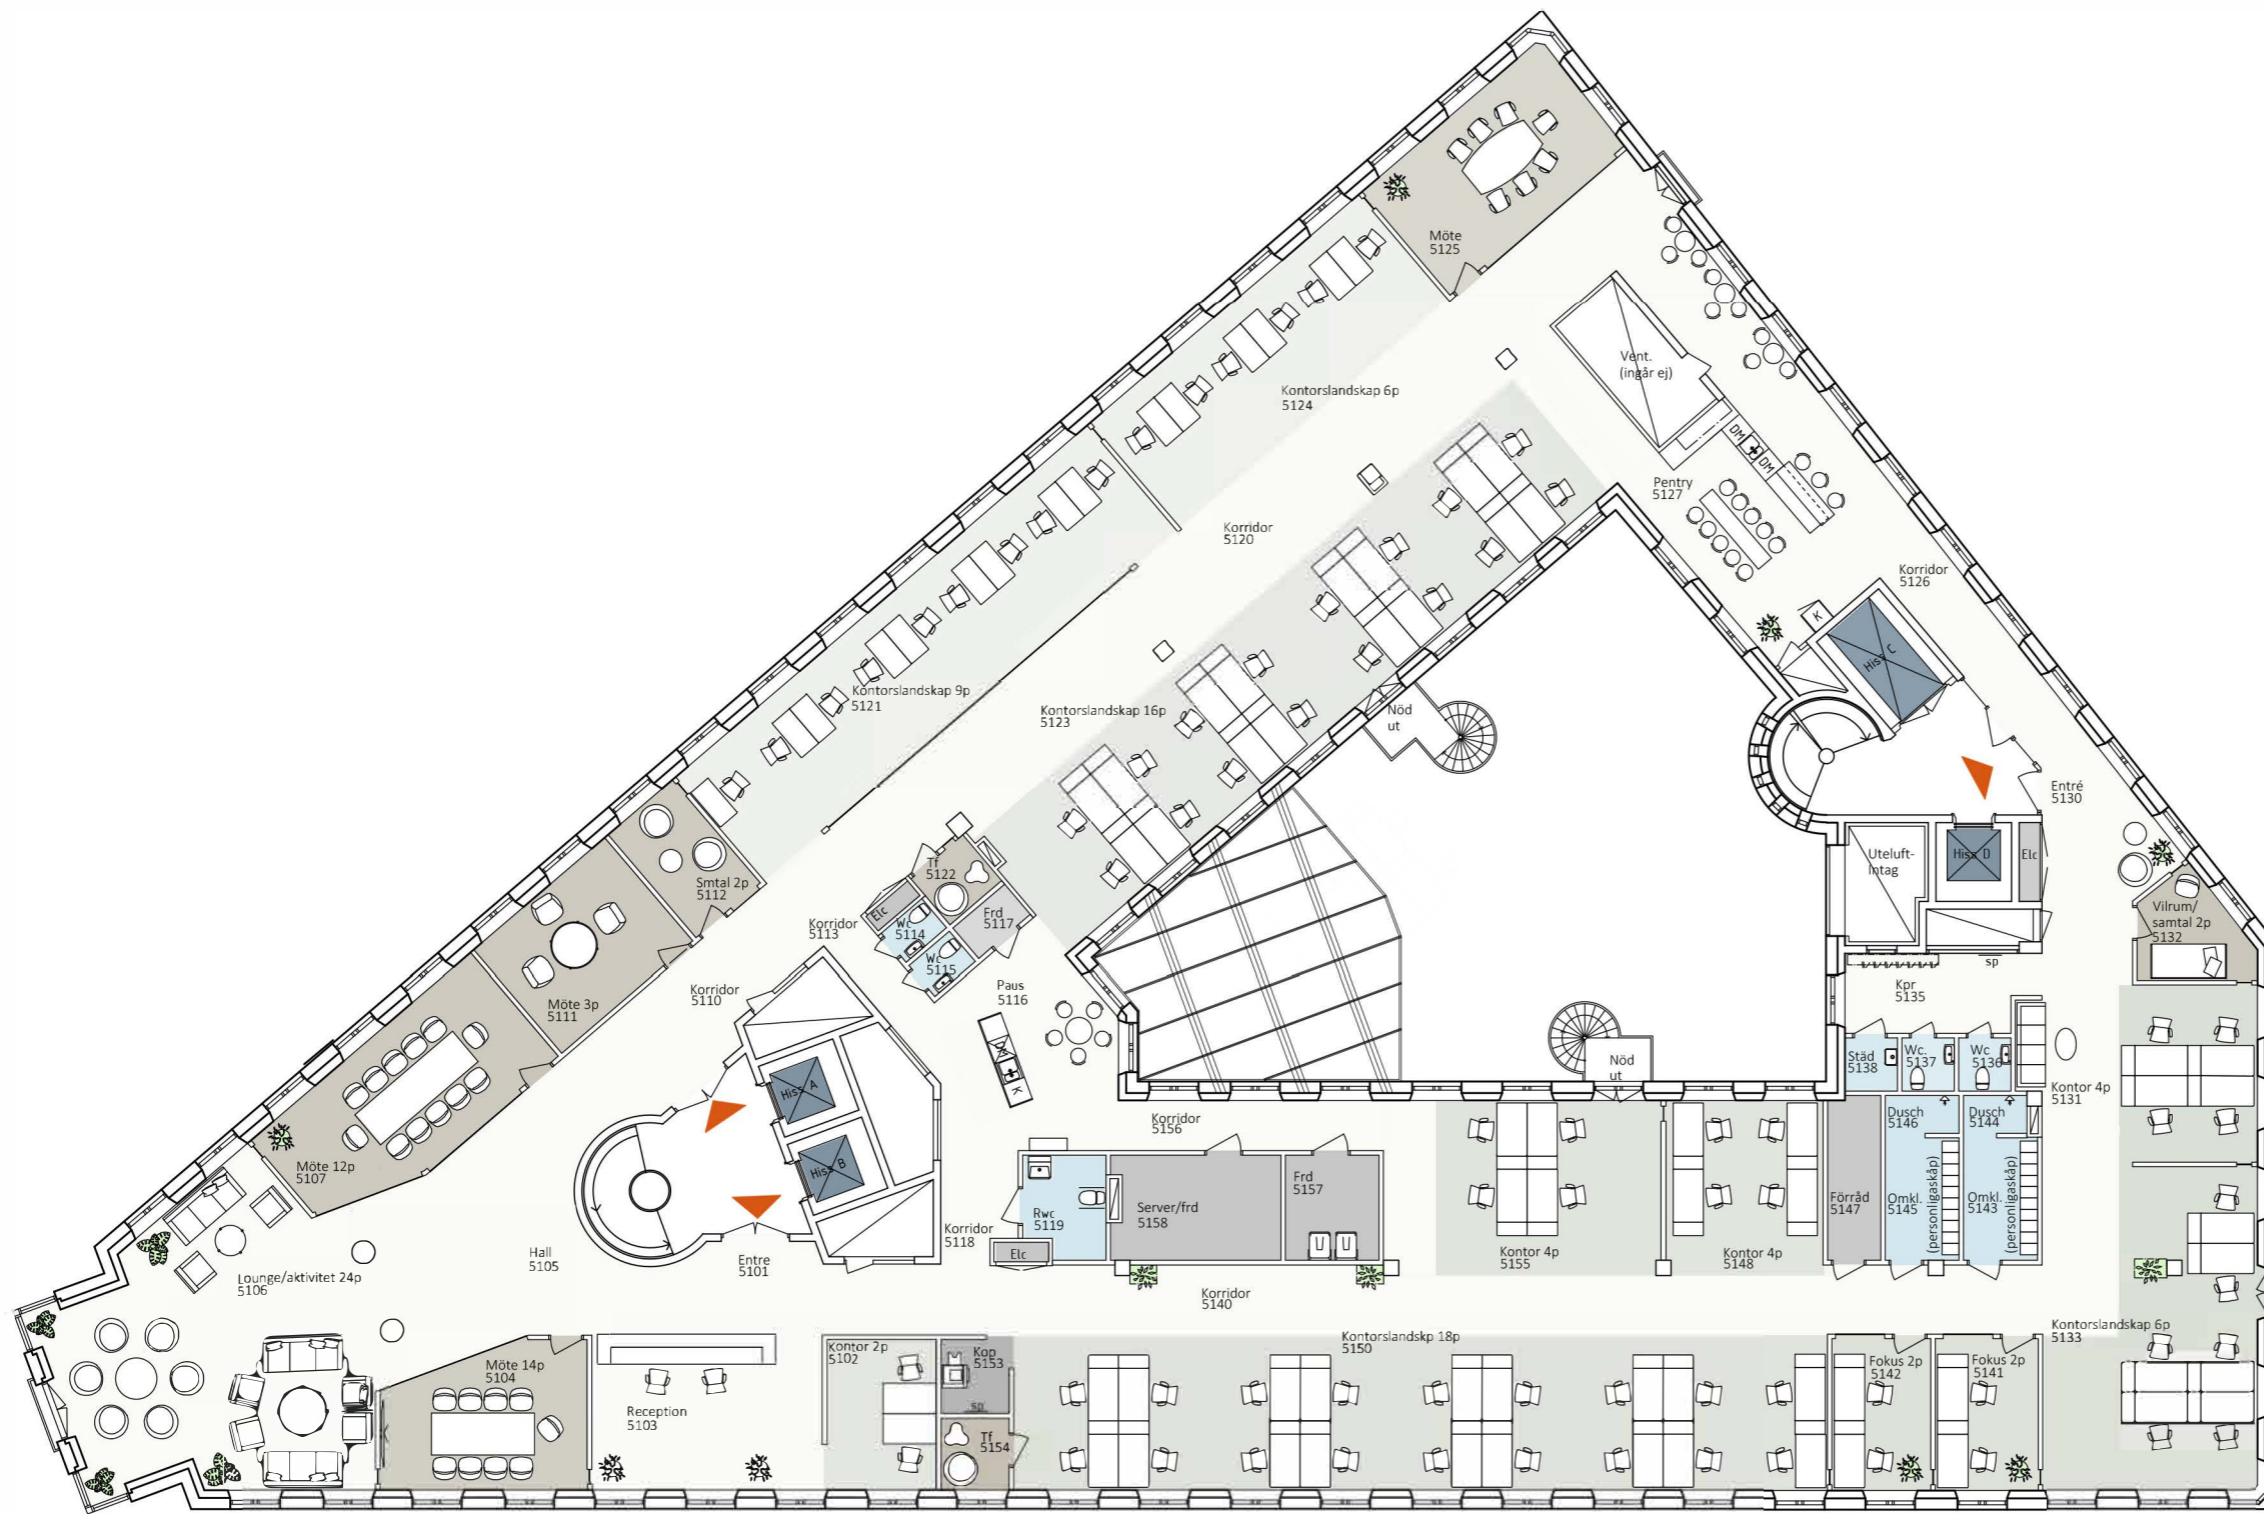

# Rosenlundsgatan 60

Kv. Siktet 6, Våning 3tr

Idéskiss:

- 73 arbetsplatser inkluderar
  - 1 st mötesrum med 14 platser (forcering)
  - 1 st mötesrum med 12 platser (forcering)
  - 1 st mötesrum med 7 platser
  - 1 st mötesrum med 3 platser
  - 4 st samtalsrum med 1-2 platser
- "Inritat antal platser i några av rummen är mindre än luftkapaciteten, möjlighet finns att möblera med flera platser vid behov"

- Yta ca 1020 m<sup>2</sup>
- 14 m<sup>2</sup> / arbetsplats

Situationsplan

Sign NK/SS

Skala 1:200  
(Papper A3)

Arbetsplats:  
Skrivbord (standard) 1400 x 800 mm  
Skrivbord (litet) 1200 x 600 mm  
Hurts/bokhylla 800 x 350 mm

2025-01-04

Läge i huset

Sektion

NOVIER