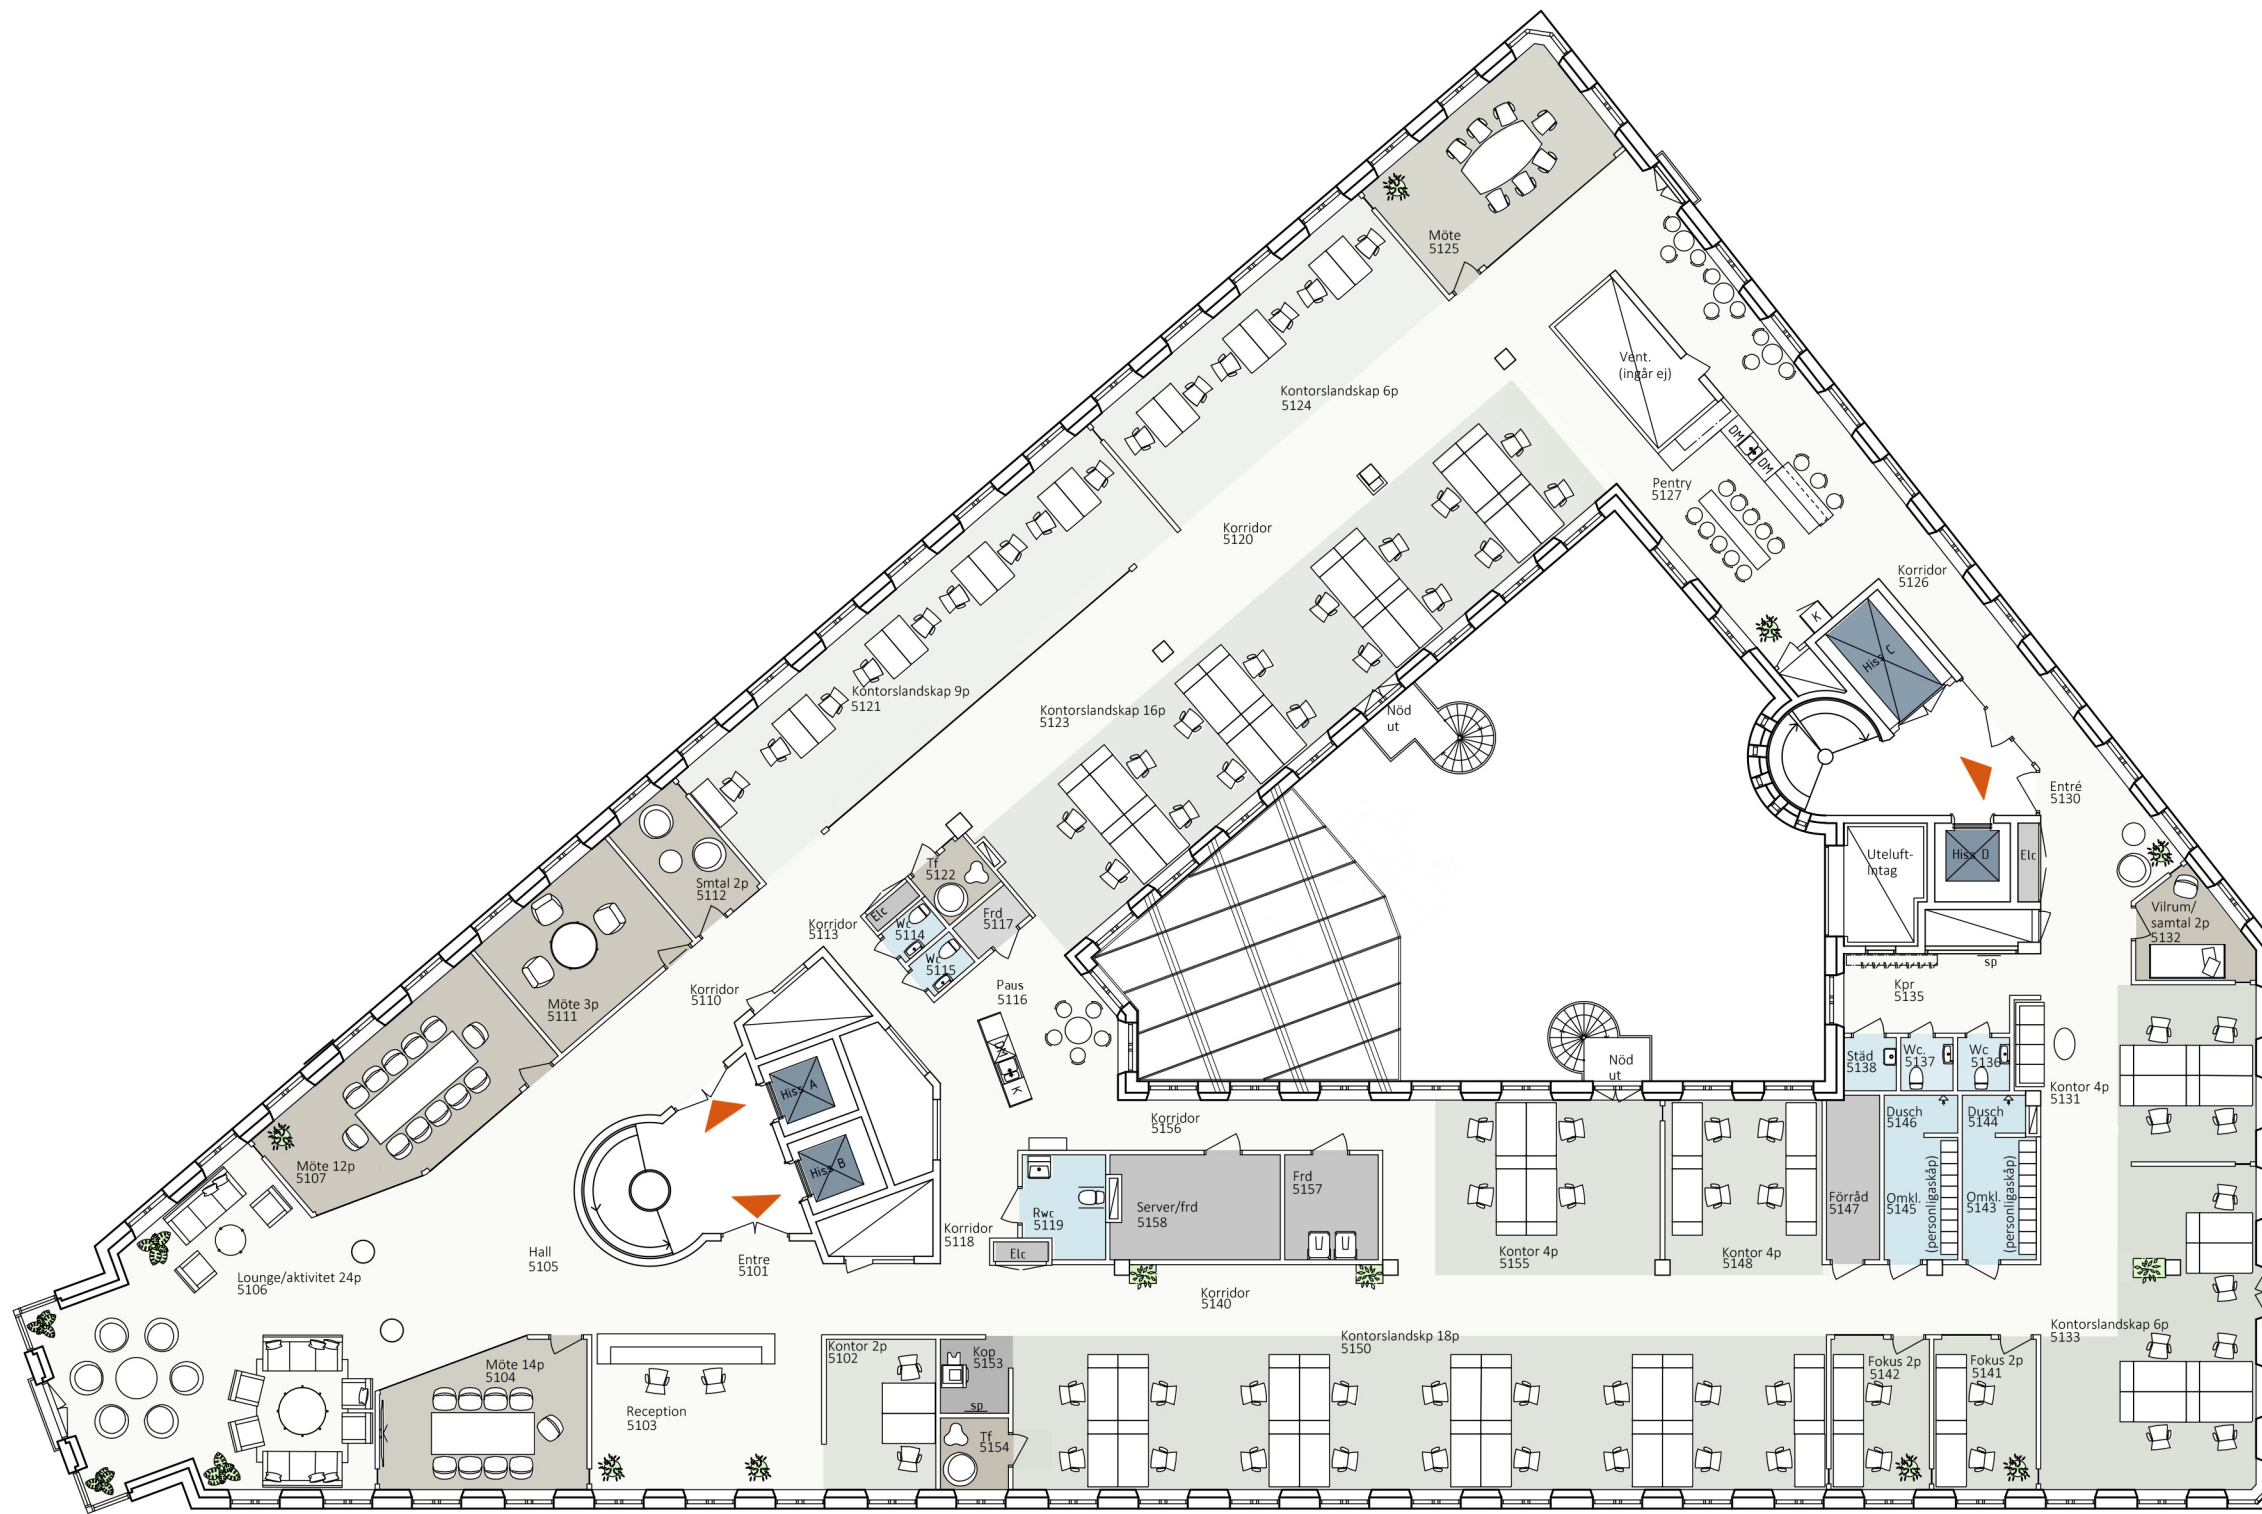

Rosenlundsgatan 60

Kv. Siktet 6, Våning 3tr

Idéskiss:

- 73 arbetsplatser inkluderar
 - 1 st mötesrum med 14 platser (forcering)
 - 1 st mötesrum med 12 platser (forcering)
 - 1 st mötesrum med 7 platser
 - 1 st mötesrum med 3 platser
 - 4 st samtalsrum med 1-2 platser
- “Inritat antal platser i några av rummen är mindre än luftkapaciteten, möjlighet finns att möblera med flera platser vid behov”

- Yta ca 1020 m²
- 14 m² / arbetsplats

Situationsplan

Sign NK/SS

Skala 1:200
(Papper A3)

Arbetsplats:
Skrivbord (standard) 1400 x 800 mm
Skrivbord (litet) 1200 x 600 mm
Hurts/bokhylla 800 x 350 mm

2022-10-05

Läge i huset

Sektion