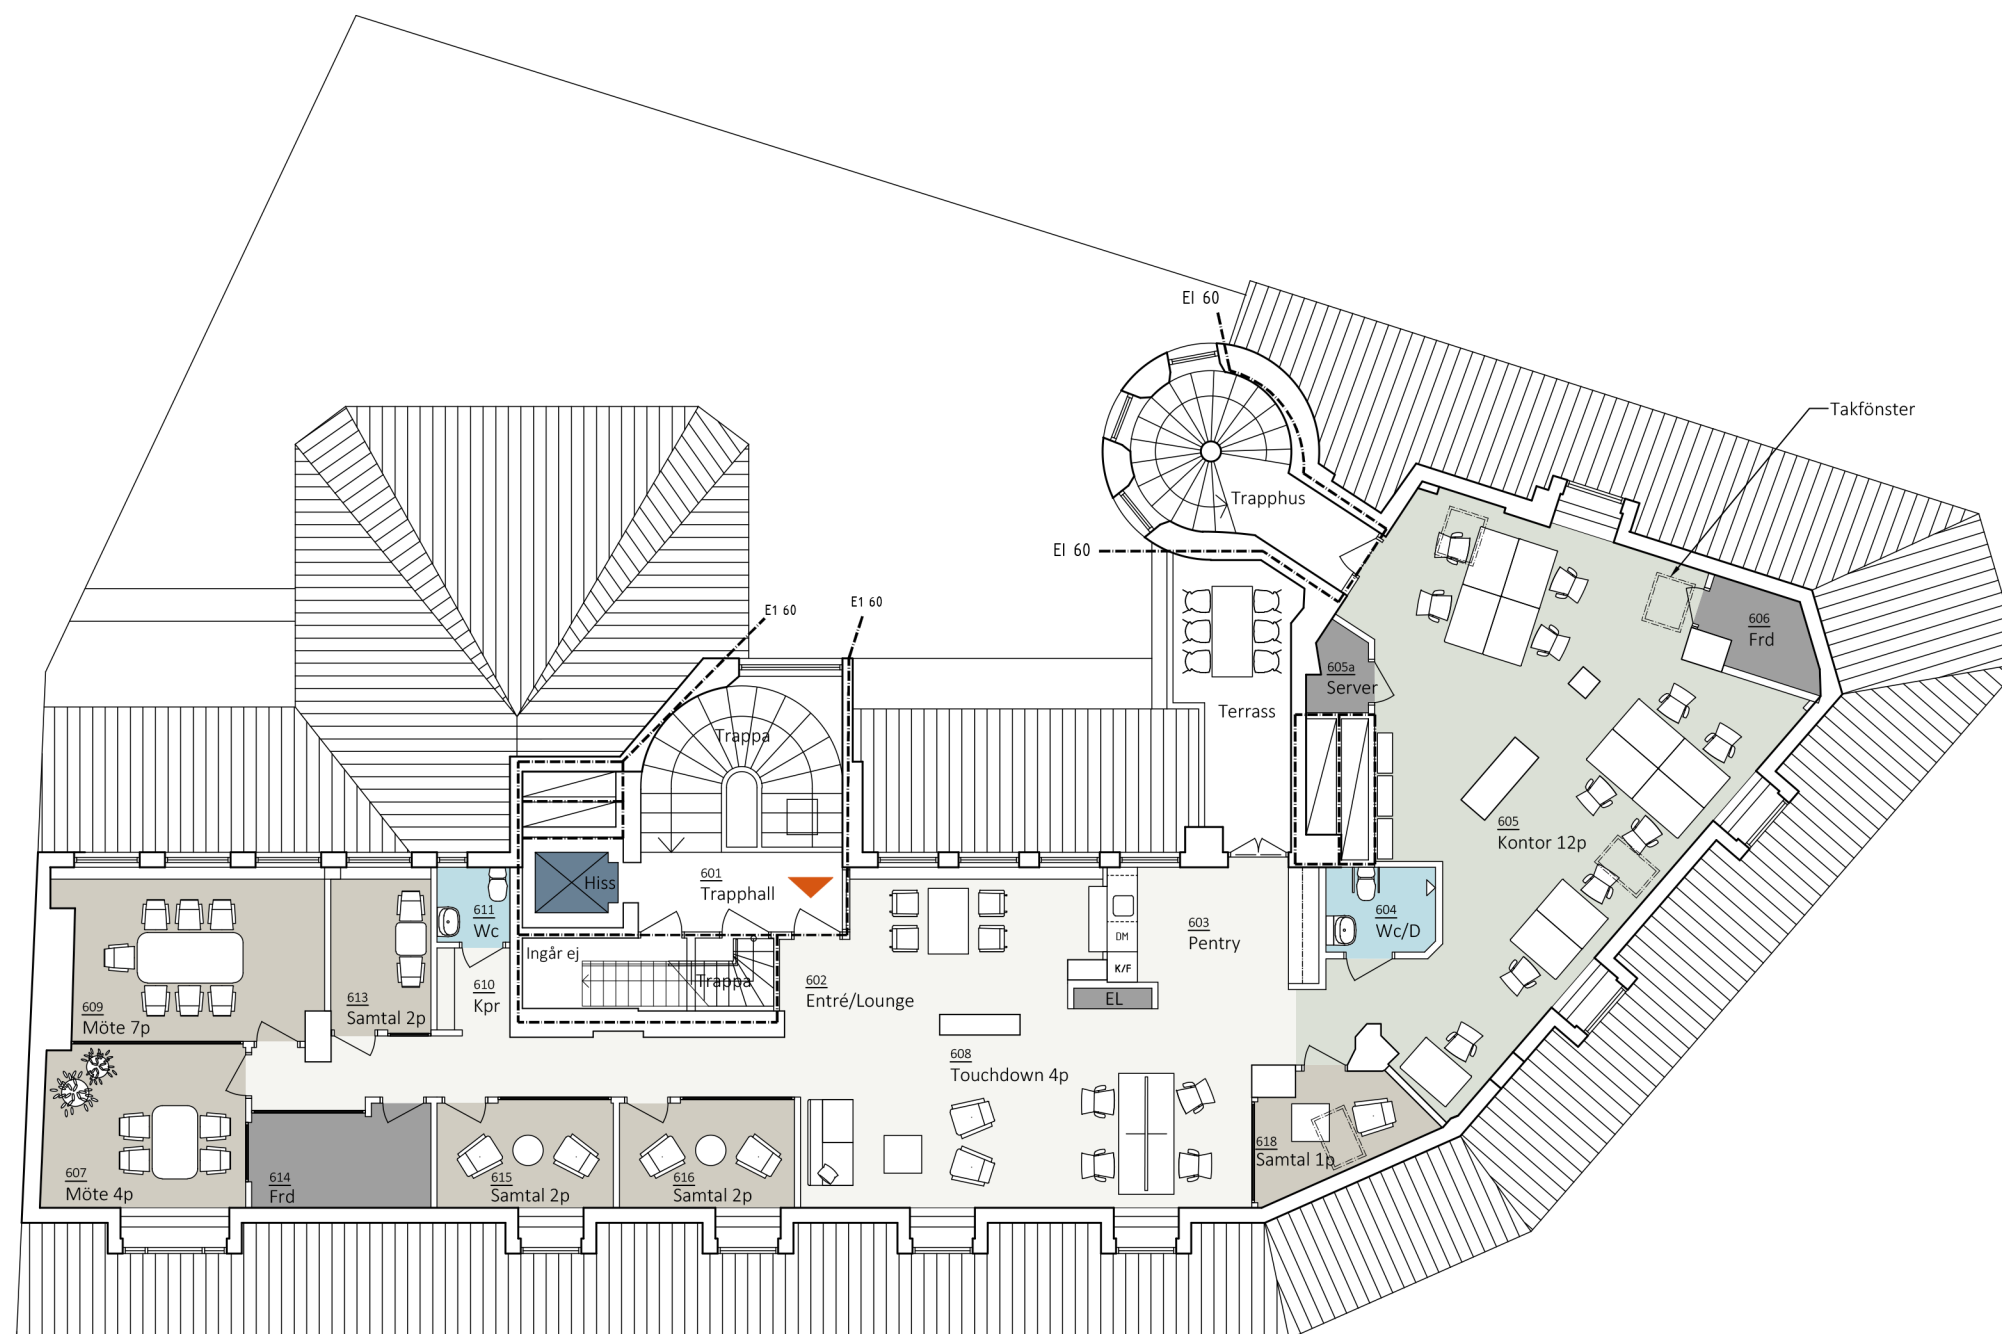

Birger Jarlsgatan 33

Kv. Nedre vätan 4

Våning 6 tr

Kontraktssritning:

- 16 arbetsplatser
- 1 st mötesrum med 7 platser
- 1 st mötesrum med 4 platser
- 2 st samtalsrum med 2 platser
- 1 st samtalsrum med 1 plats
- 2 st fokusrum

- Yta ca 227 m²
- 14 m² / arbetsplats

Situationsplan

Lokalen i huset

Sektion

Sign. NK/EB

Skala 1:150
(Papper A3)

Arbetsplats:
Skrivbord 1200 x 800 mm
Hylla 300 x 800 mm

2022-10-13