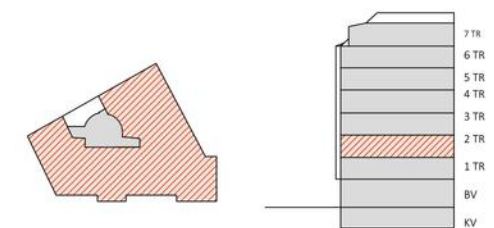

Birger Jarlsgatan 8

Kv. Styckjunkaren 4
Våning 2 tr.

Idéskiss

- 14 arbetsplatser

- 1 st mötesrum för 2-14 personer
(forcering)

- Yta ca 223 m²

- 15,6 m²/arbetsplats

Situationsplan

Lokalen i huset

Sektion

Sign. II/SS

Skala 1:100
(Papper A3)

Arbetsplats:
Skrivbord 1400x800 mm
Hurts 350x800 mm

2022-06-01