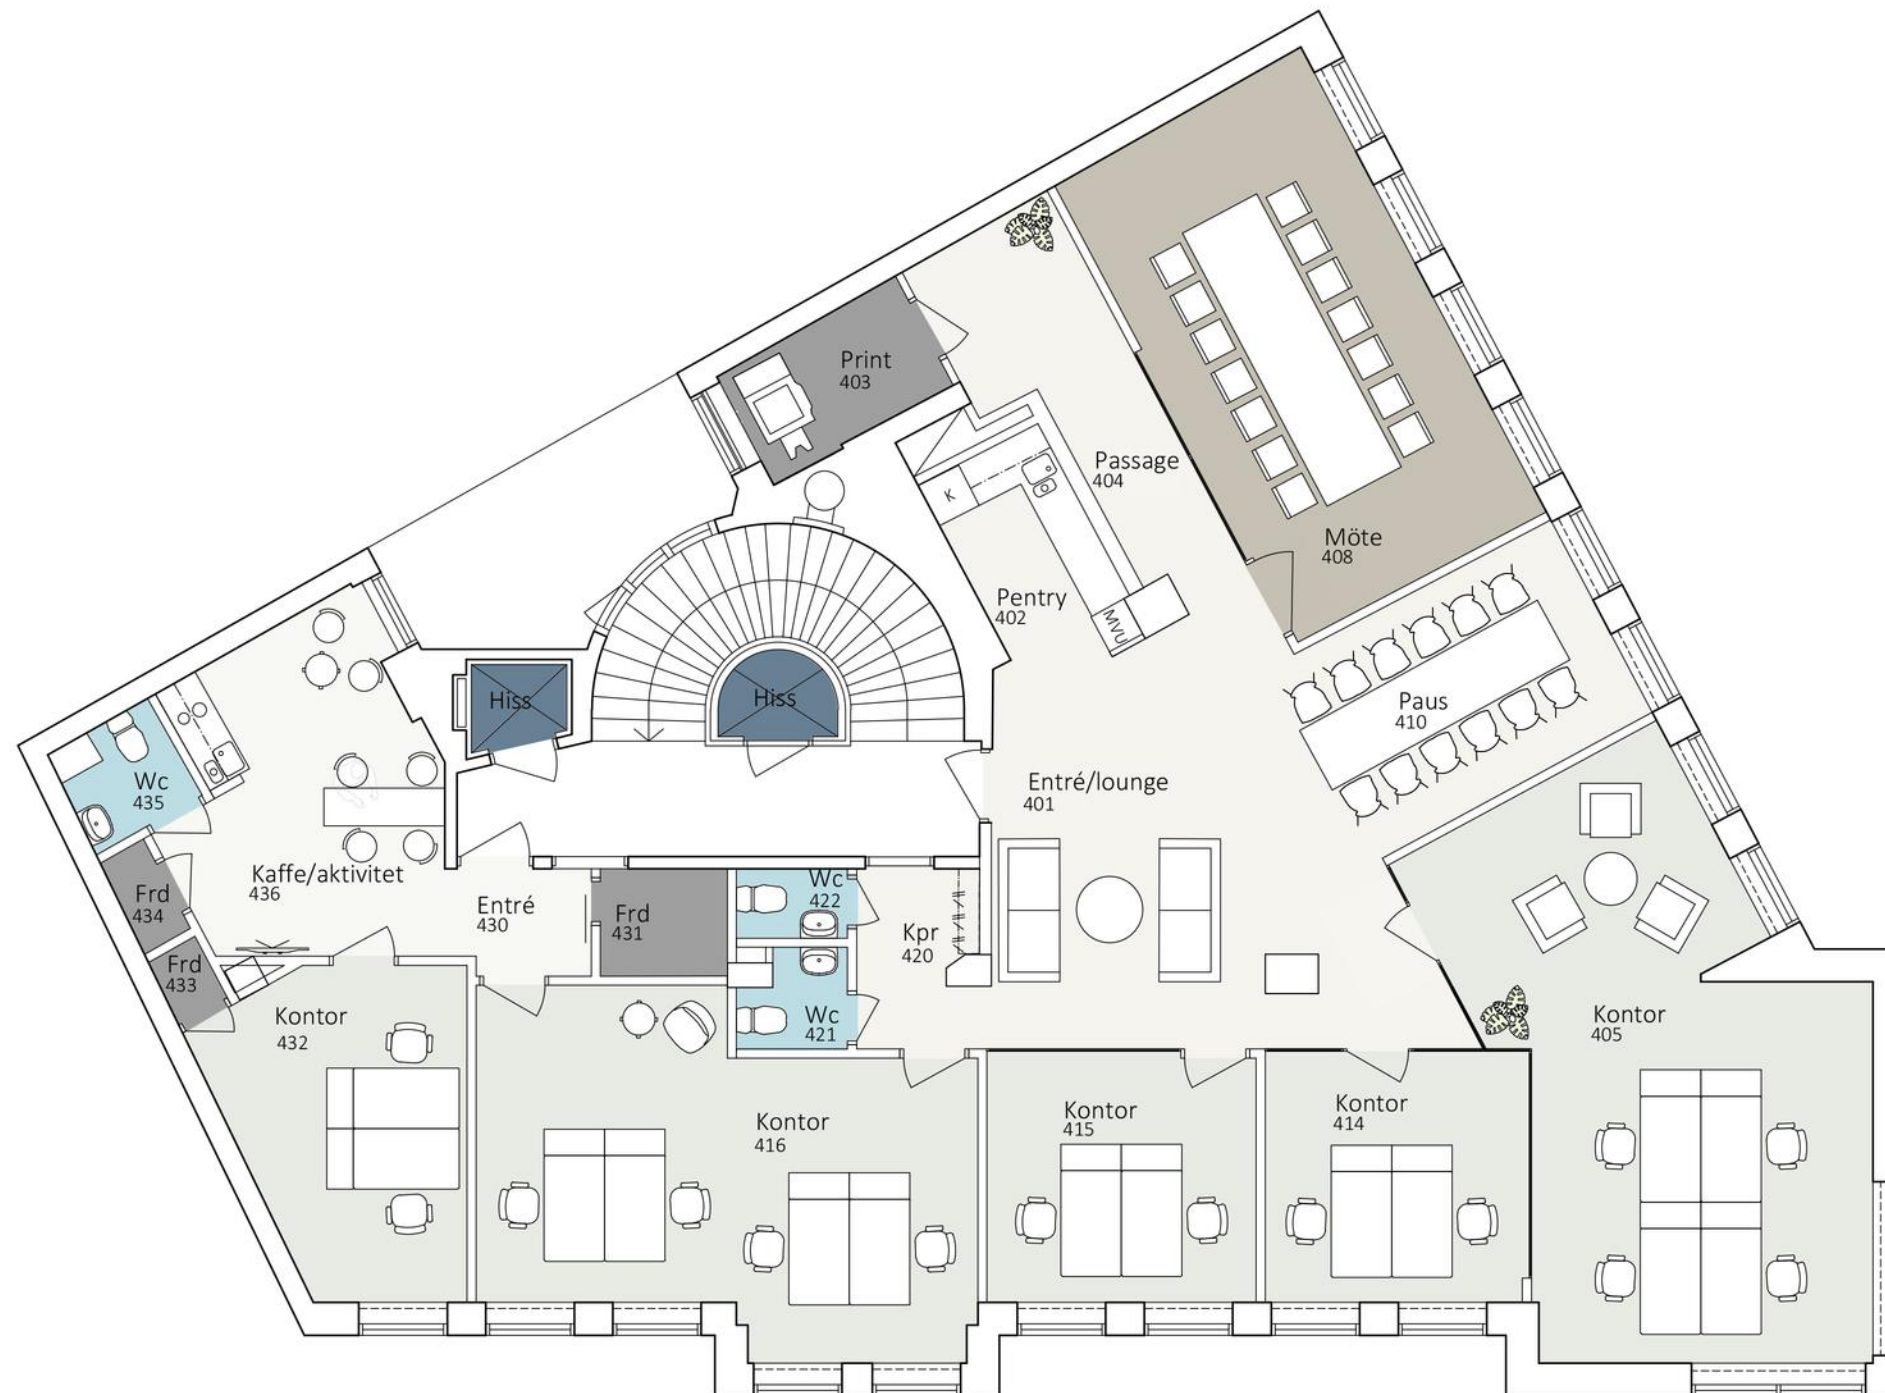

Birger Jarlsgatan 8

Kv. Styckjunkaren 4
Våning 2 tr.

Idéskiss

- 14 arbetsplatser

- 1 st mötesrum för 2-14 personer
(forcering)

- Yta ca 223 m²

- 15,6 m²/arbetsplats

Situationsplan

Lokalen i huset

Sektion

Sign. II/SS

Skala 1:100
(Papper A3)

Arbetsplats:
Skrivbord 1400x800 mm
Hurts 350x800 mm

2022-06-01