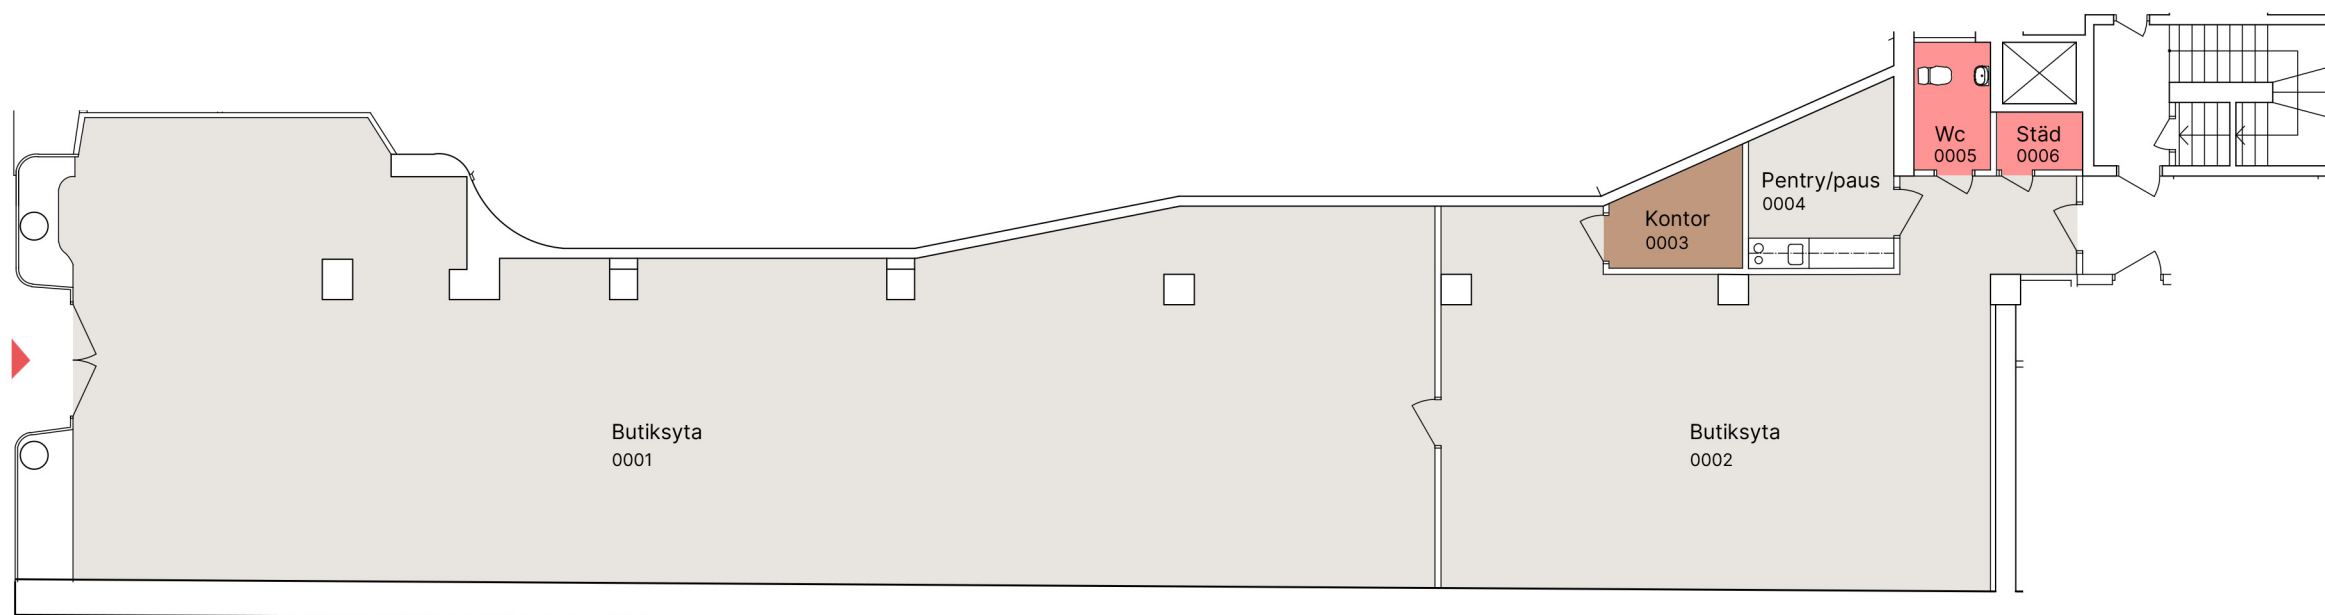

# Kungsgatan 24

Kv Polacken 29  
Bottenvåning

Lokalskiss:

- Butiksyta ca 301 m<sup>2</sup>

Situationsplan

Lokalen i huset

Sektion