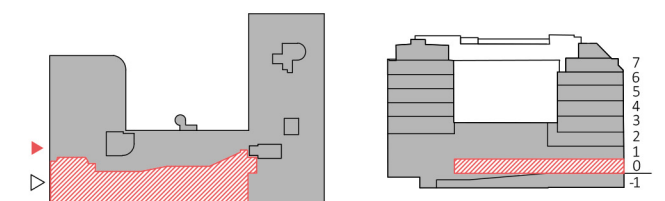

# Kungsgatan 24

Kv Polacken 29  
Bottenvåning

Lokalskiss:

- Butiksyta ca 301 m<sup>2</sup>

Situationsplan

Lokalen i huset

Sektion