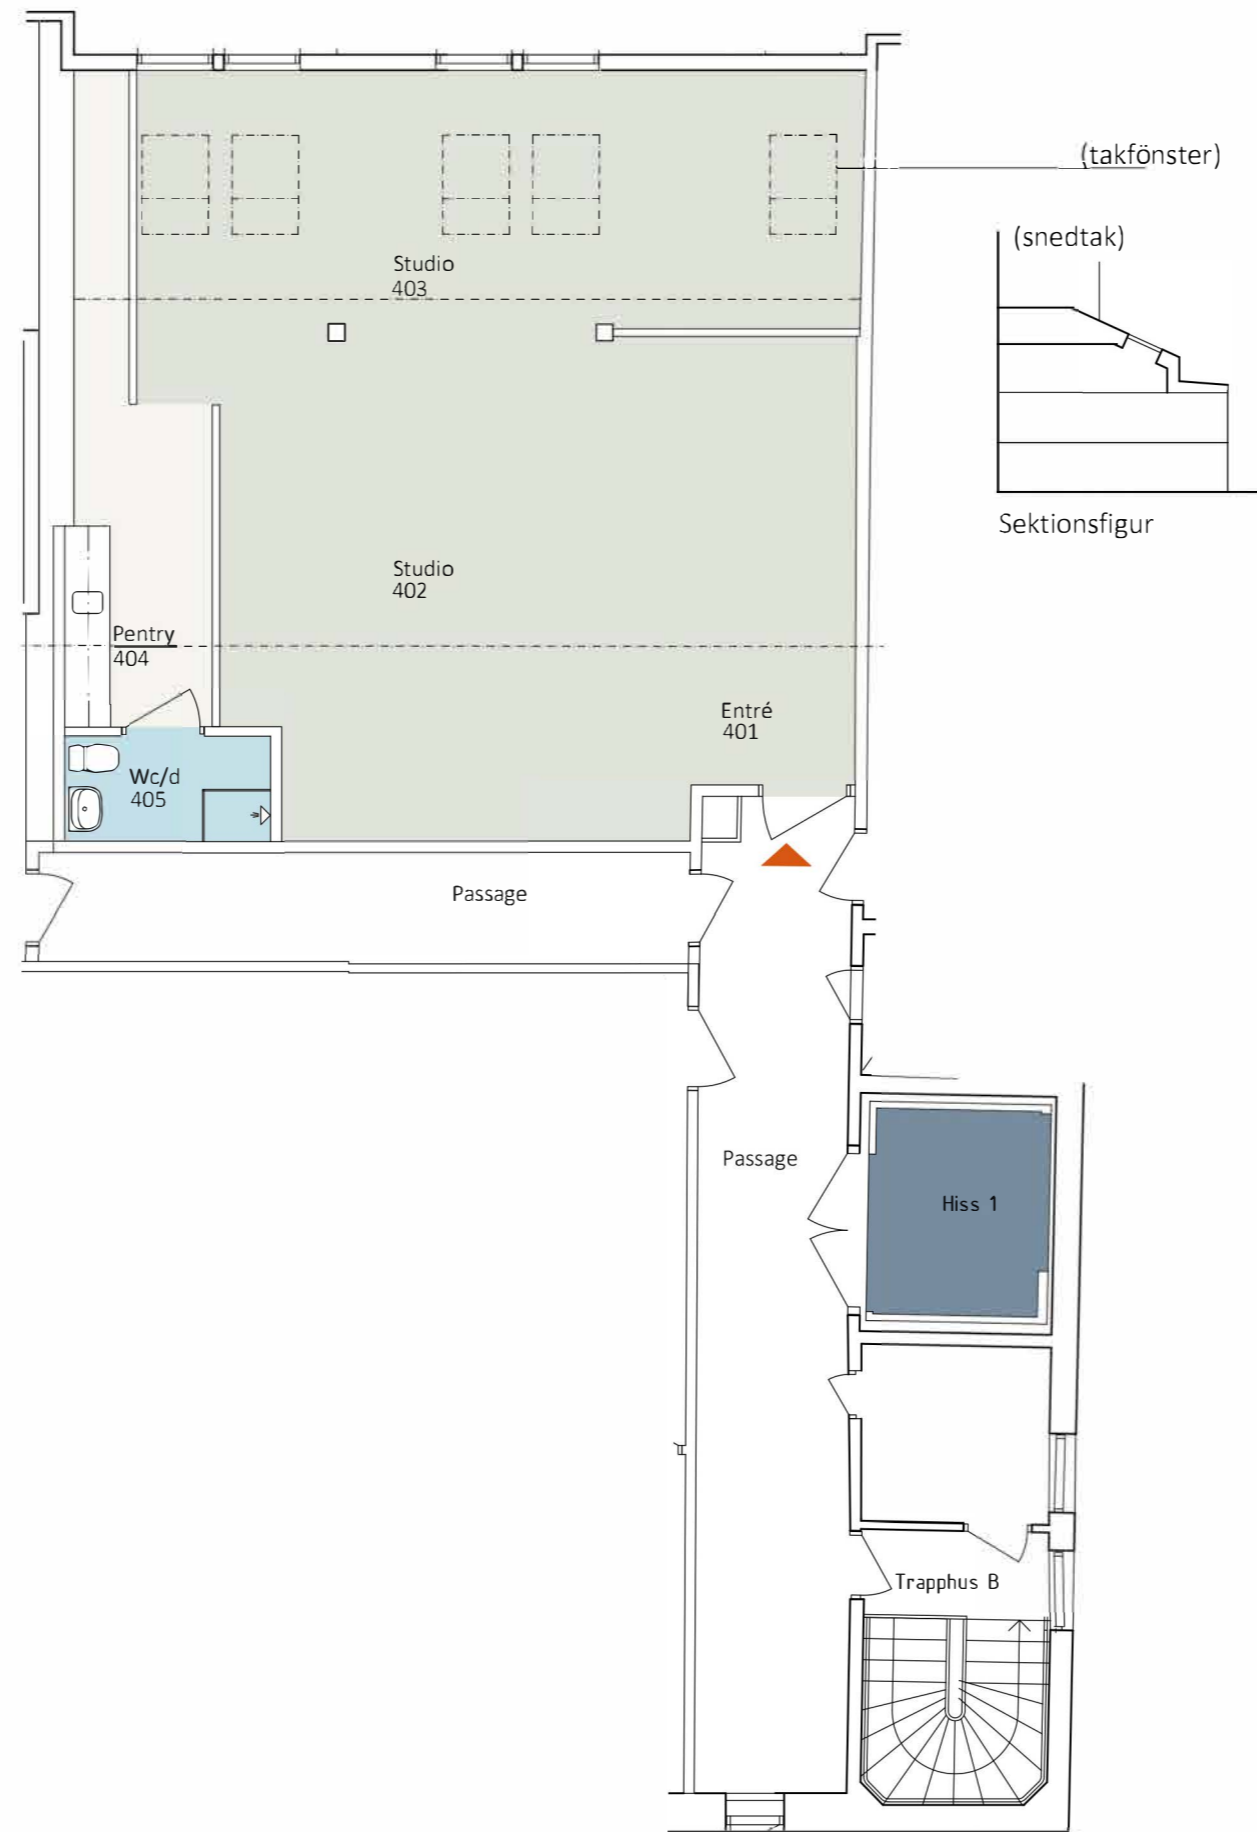

Repslagargatan 17B
Kv. Västergötland 21
Våning 4 tr.

Planritning

- Yta ca 105 m²

Situationsplan

Lokalen i huset

Sektion

Sign. HÖ/SS

Skala 1:100
(Papper A3)