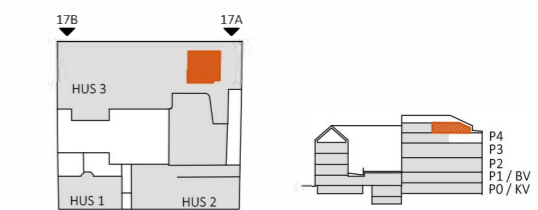

Repslagargatan 17B
Kv. Västergötland 21
Våning 4 tr.

Planritning

- Yta ca 105 m²

Situationsplan

Lokalen i huset

Sektion

Sign. HÖ/SS

Skala 1:100
(Papper A3)