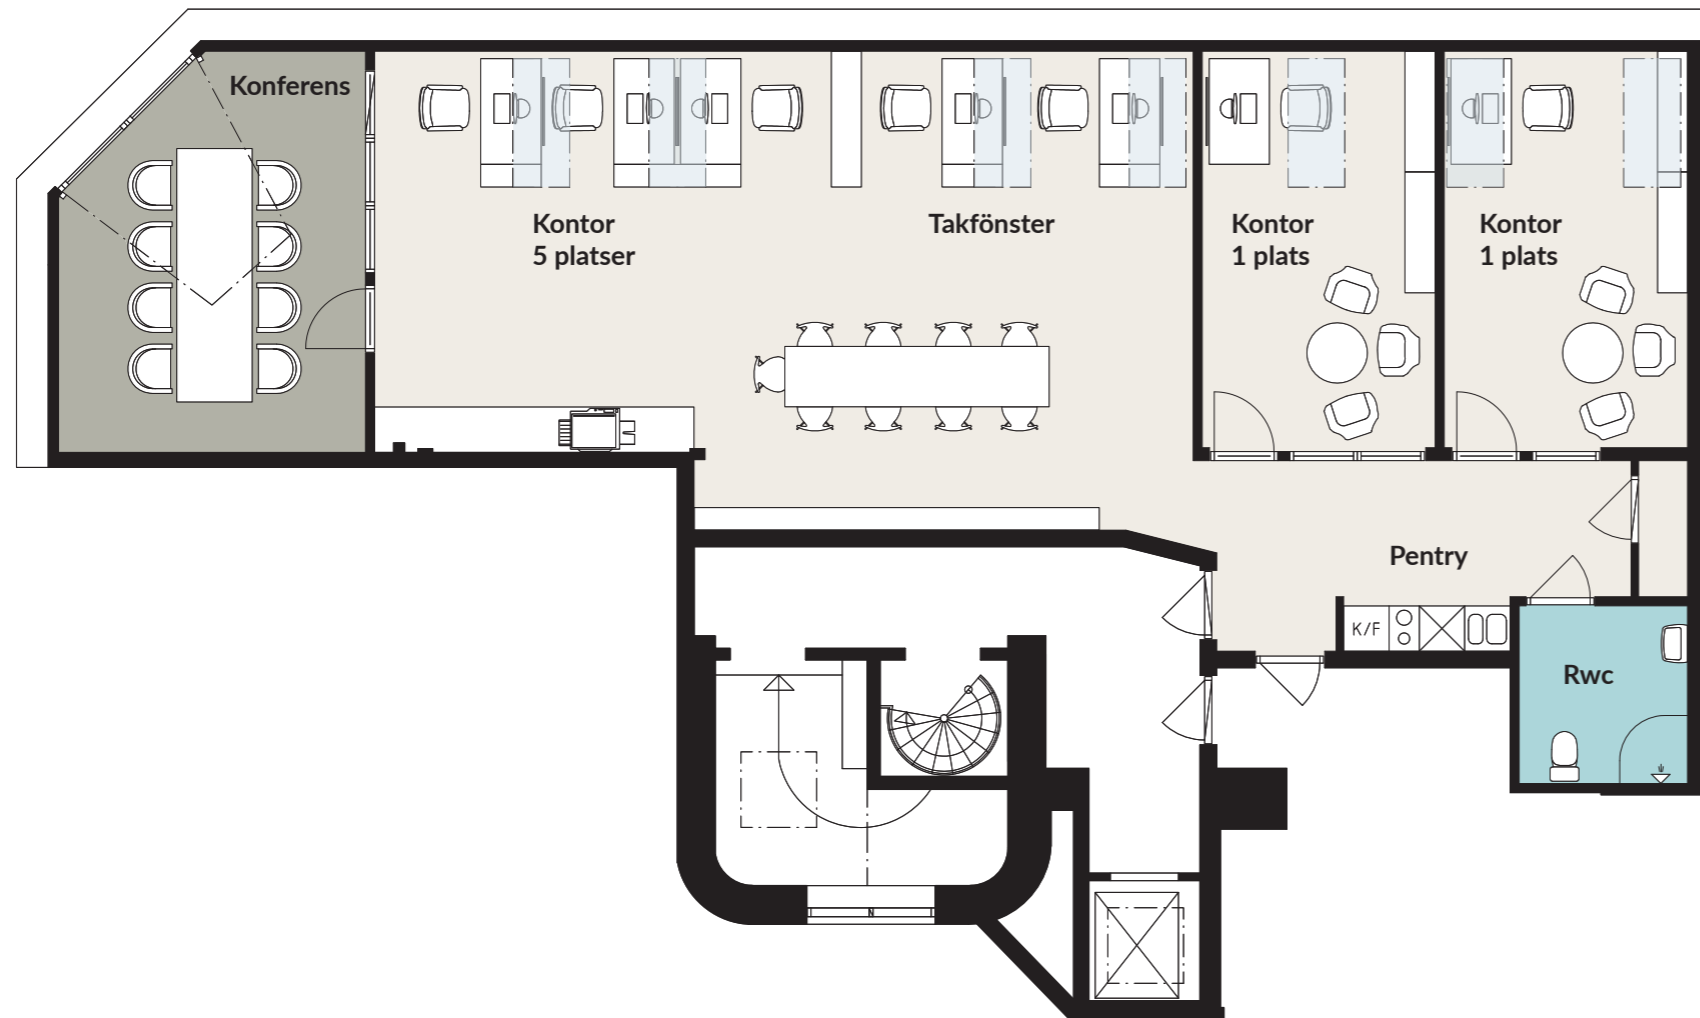

Klädpressaregatan 1

Göta Kanal 25:22,
Nordstaden, Göteborg
Plan 4, våning 4

SITUATIONSPLAN

ERDEGARD
ARKITEKTER

Skala 1:100
(A3)

novi
REAL ESTATE