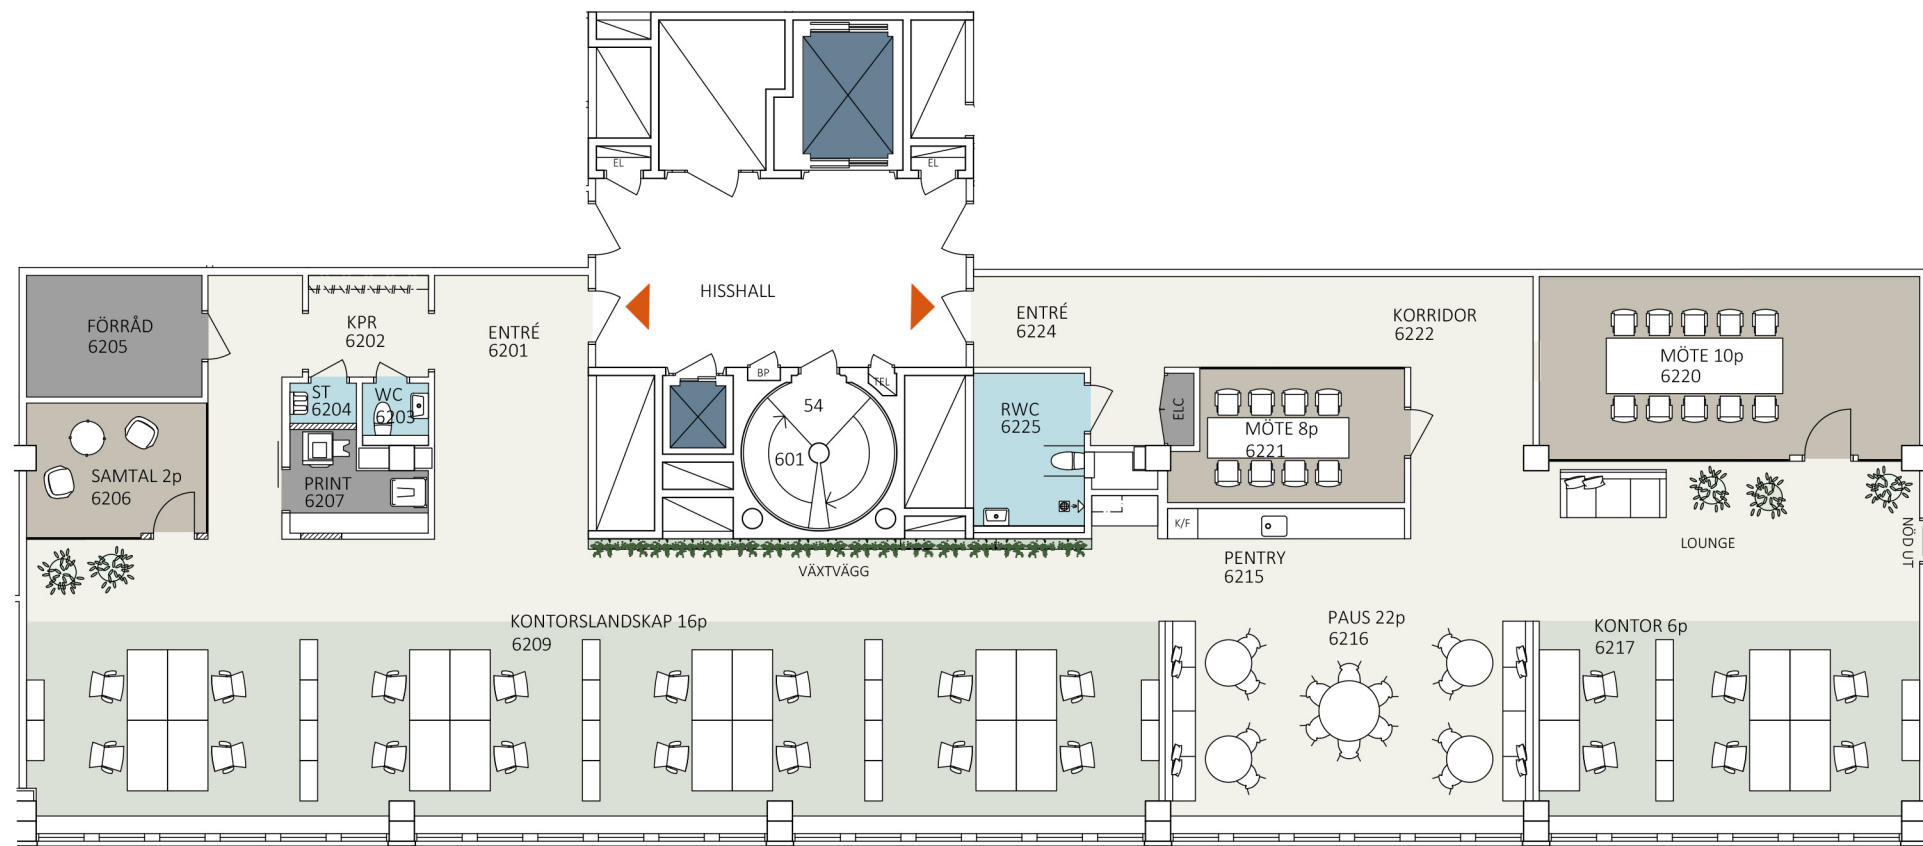

Rosenlundsgatan 54

Kv. Siktet 5

Plan 6, våning 2 tr.

Idéskiss:

- 1 st samtalsrum 2 personer
- 1 st mötesrum 8 personer
- 1 st mötesrum 10 personer

- 22 arbetsplatser

- Yta ca 372 m²

- c:a 16,9 m² / arbetsplats

Situationsplan

Läge i huset

Sektion

Sign. RH

Skala 1:150
(Papper A3)

Arbetsplats:
Skrivbord 1400 x 800 mm
Bokhylla 800 x 350 mm

2021-08-19