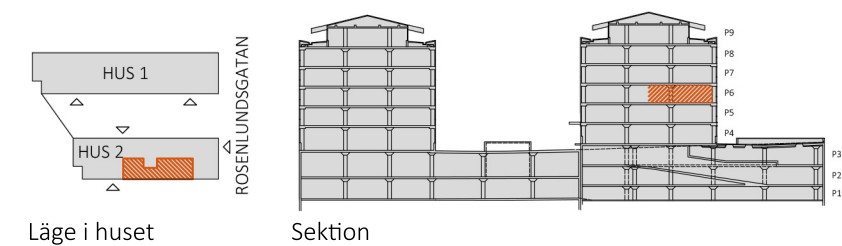

Rosenlundsgatan 54

Kv. Siktet 5

Plan 6, våning 2 tr.

Idéskiss:

- 1 st samtalsrum 2 personer
- 1 st mötesrum 8 personer
- 1 st mötesrum 10 personer

- 22 arbetsplatser

- Yta ca 372 m²

- c:a 16,9 m² / arbetsplats

Situationsplan

Läge i huset

Sektion

Sign. RH

Skala 1:150
(Papper A3)

Arbetsplats:
Skrivbord 1400 x 800 mm
Bokhylla 800 x 350 mm

2021-08-19