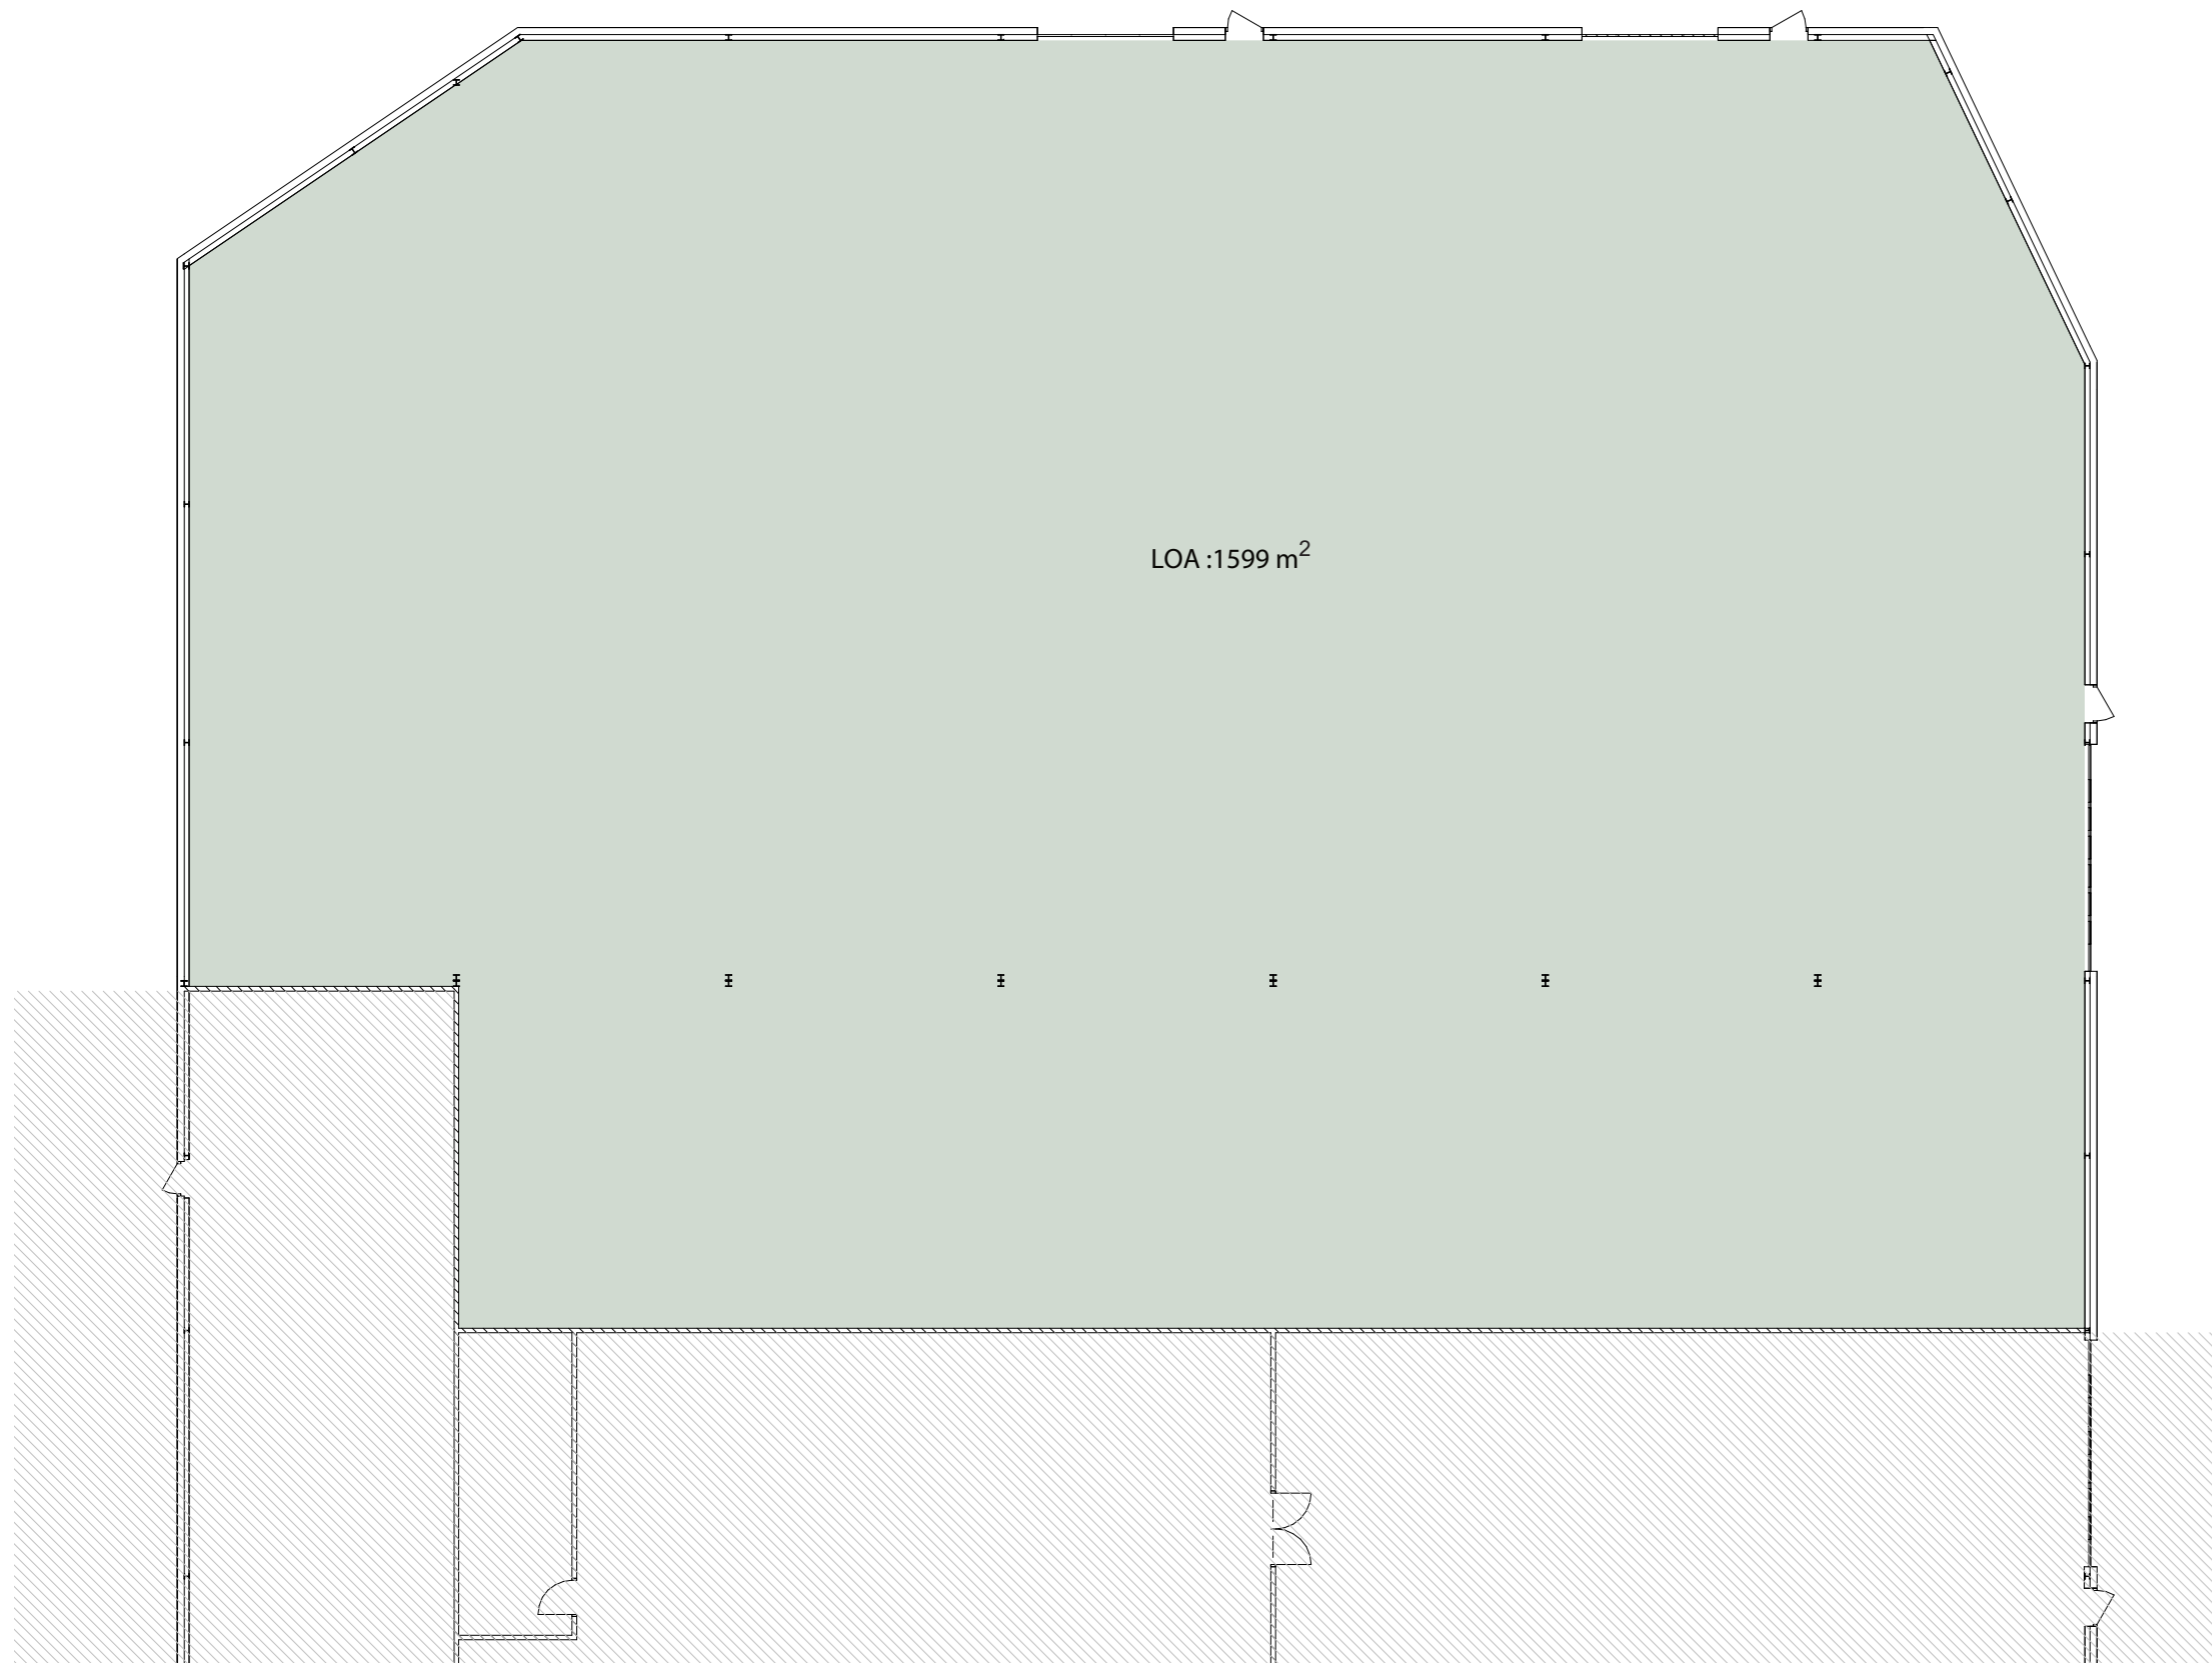

TÅGARP 20:4

Adress: Södra Virvelvägen 2

LOA: 1599 m²

SKALA 1:200 (A3)

UNGEFÄRLIG SKALA