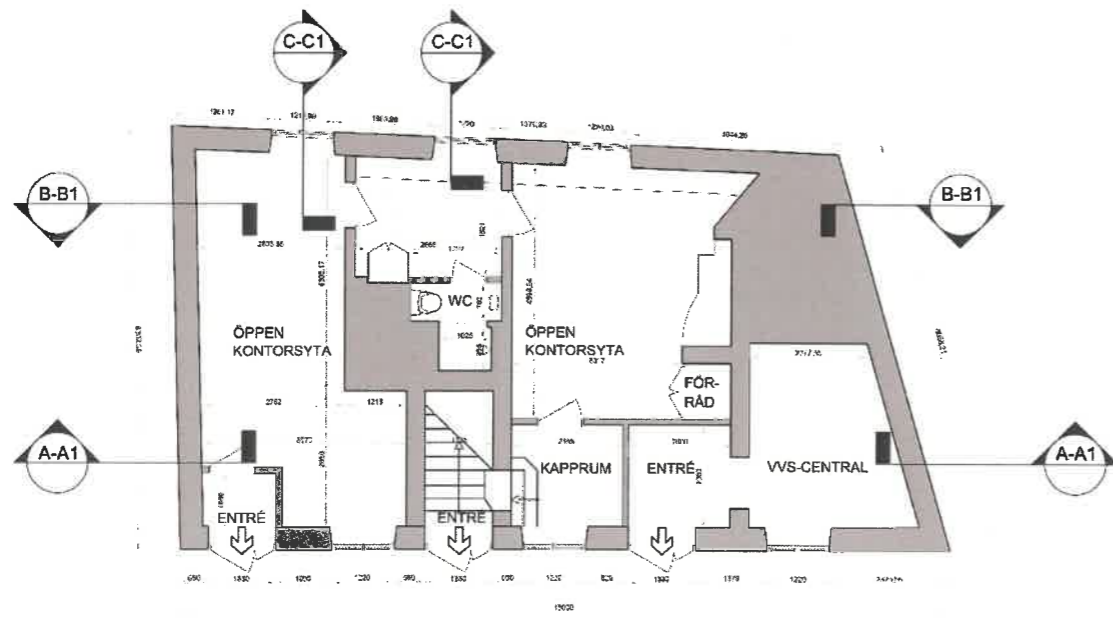

ENTRÉPLAN, 1/100

LOFTVÅNING, 1/100

ENTRÉPLAN, 1/100

BET	ANT	ÄNDRINGEN AVSER	SIGN	DATUM
<h2>HUVUDSTA GÅRD</h2> <p>BAGERIET, Solna</p>				
<p>Relationshandlingar PLANER</p>				
<p>ICON Architecture BRUNBÄRSVÄGEN 8 114 21 STOCKHOLM mobil: 0703-148236</p>				
UPPDRAG NR	RITAD AV	HANDLÄGGARE		
	C.BOLTER			
DATUM	ANSVARIG			
2016-07-05				
SKALA	NUMMER	BET		
1/100	A-40.1-110			