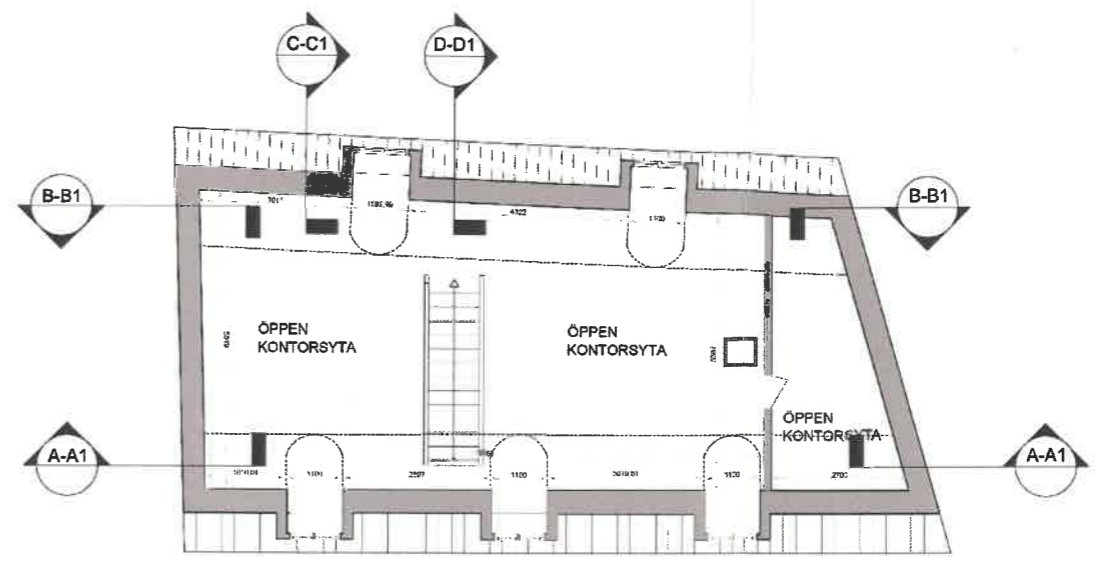

ENTRÉPLAN, 1/100

LOFTVÅNING, 1/100

ENTRÉPLAN, 1/100

BET	ANT	ÄNDRINGEN AVSER	SIGN	DATUM
<h2>HUVUDSTA GÅRD</h2> <p>BAGERIET, Solna</p>				
<p>Relationshandlingar PLANER</p>				
<p>ICON Architecture BRUNBÄRSVÄGEN 8 114 21 STOCKHOLM mobil: 0703-148236</p>				
UPPDRAG NR	RITAD AV	HANDLÄGGARE		
	C.BOLTER			
DATUM	ANSVARIG			
2016-07-05				
SKALA	NUMMER	BET		
1/100	A-40.1-110			