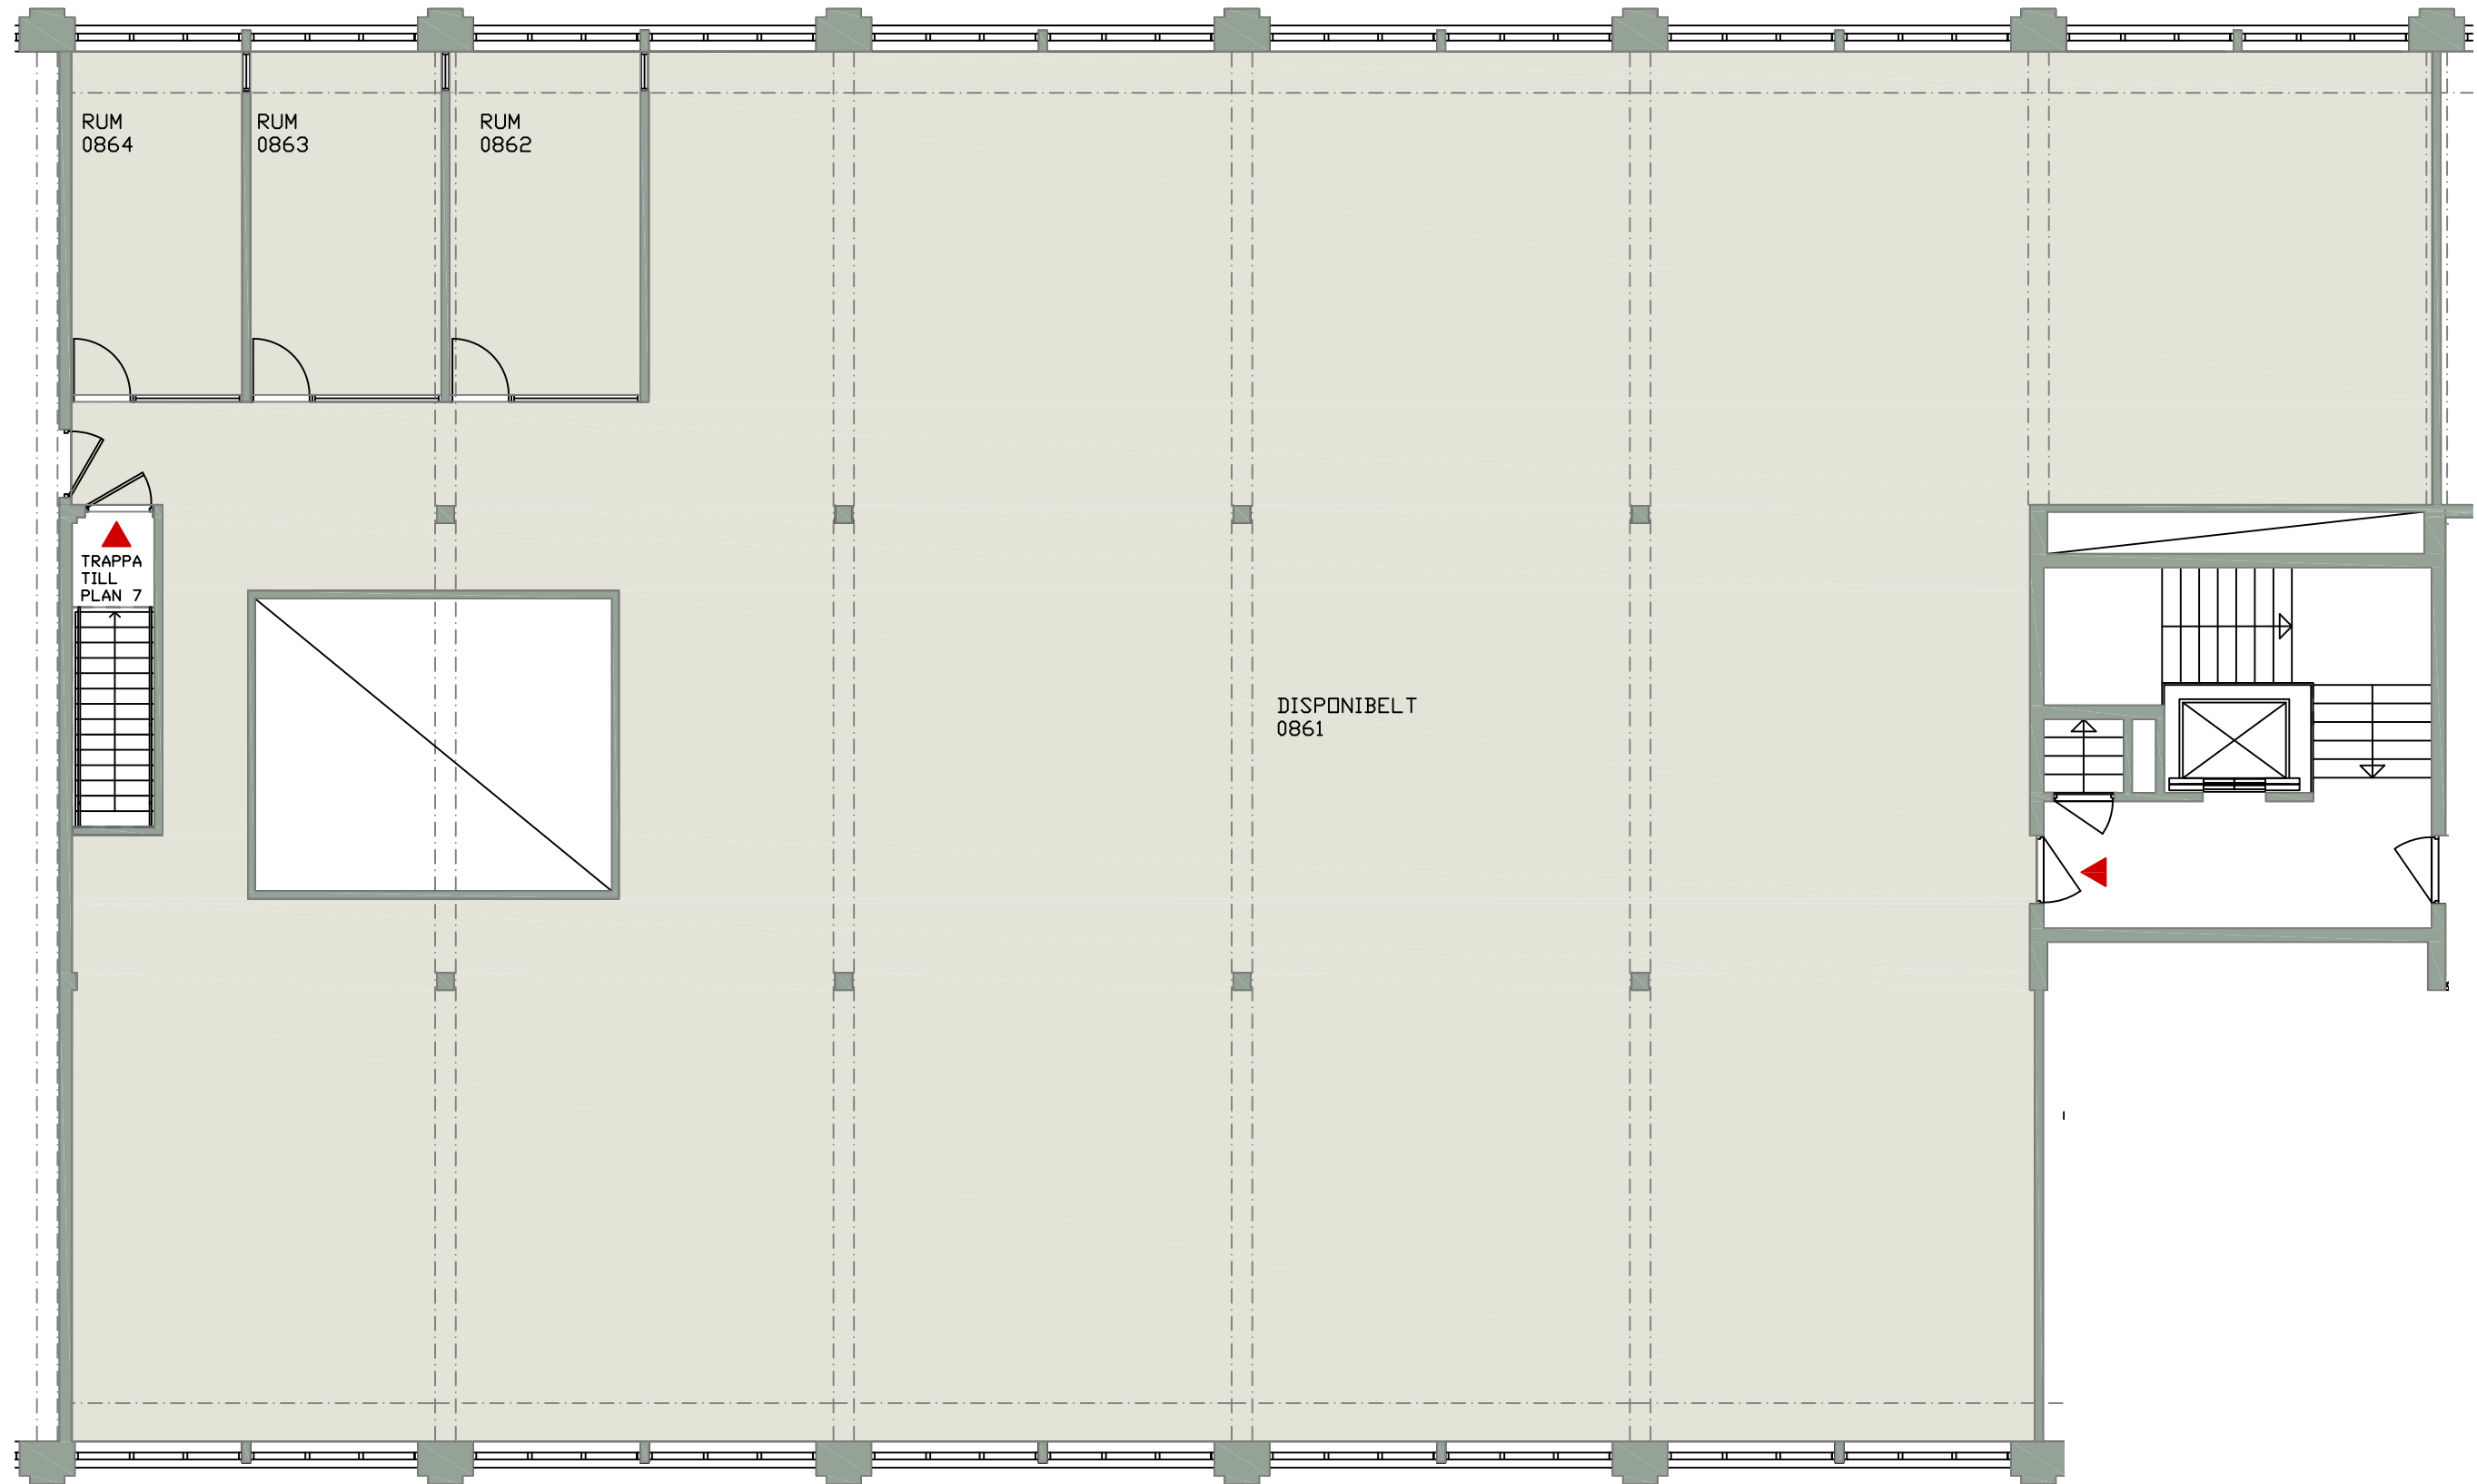

NORRBYVÄGEN 32, PLAN 8

KV. MAGNETEN 23
SKALA 1:100, A3

FASTIGHETS AB GUSTO