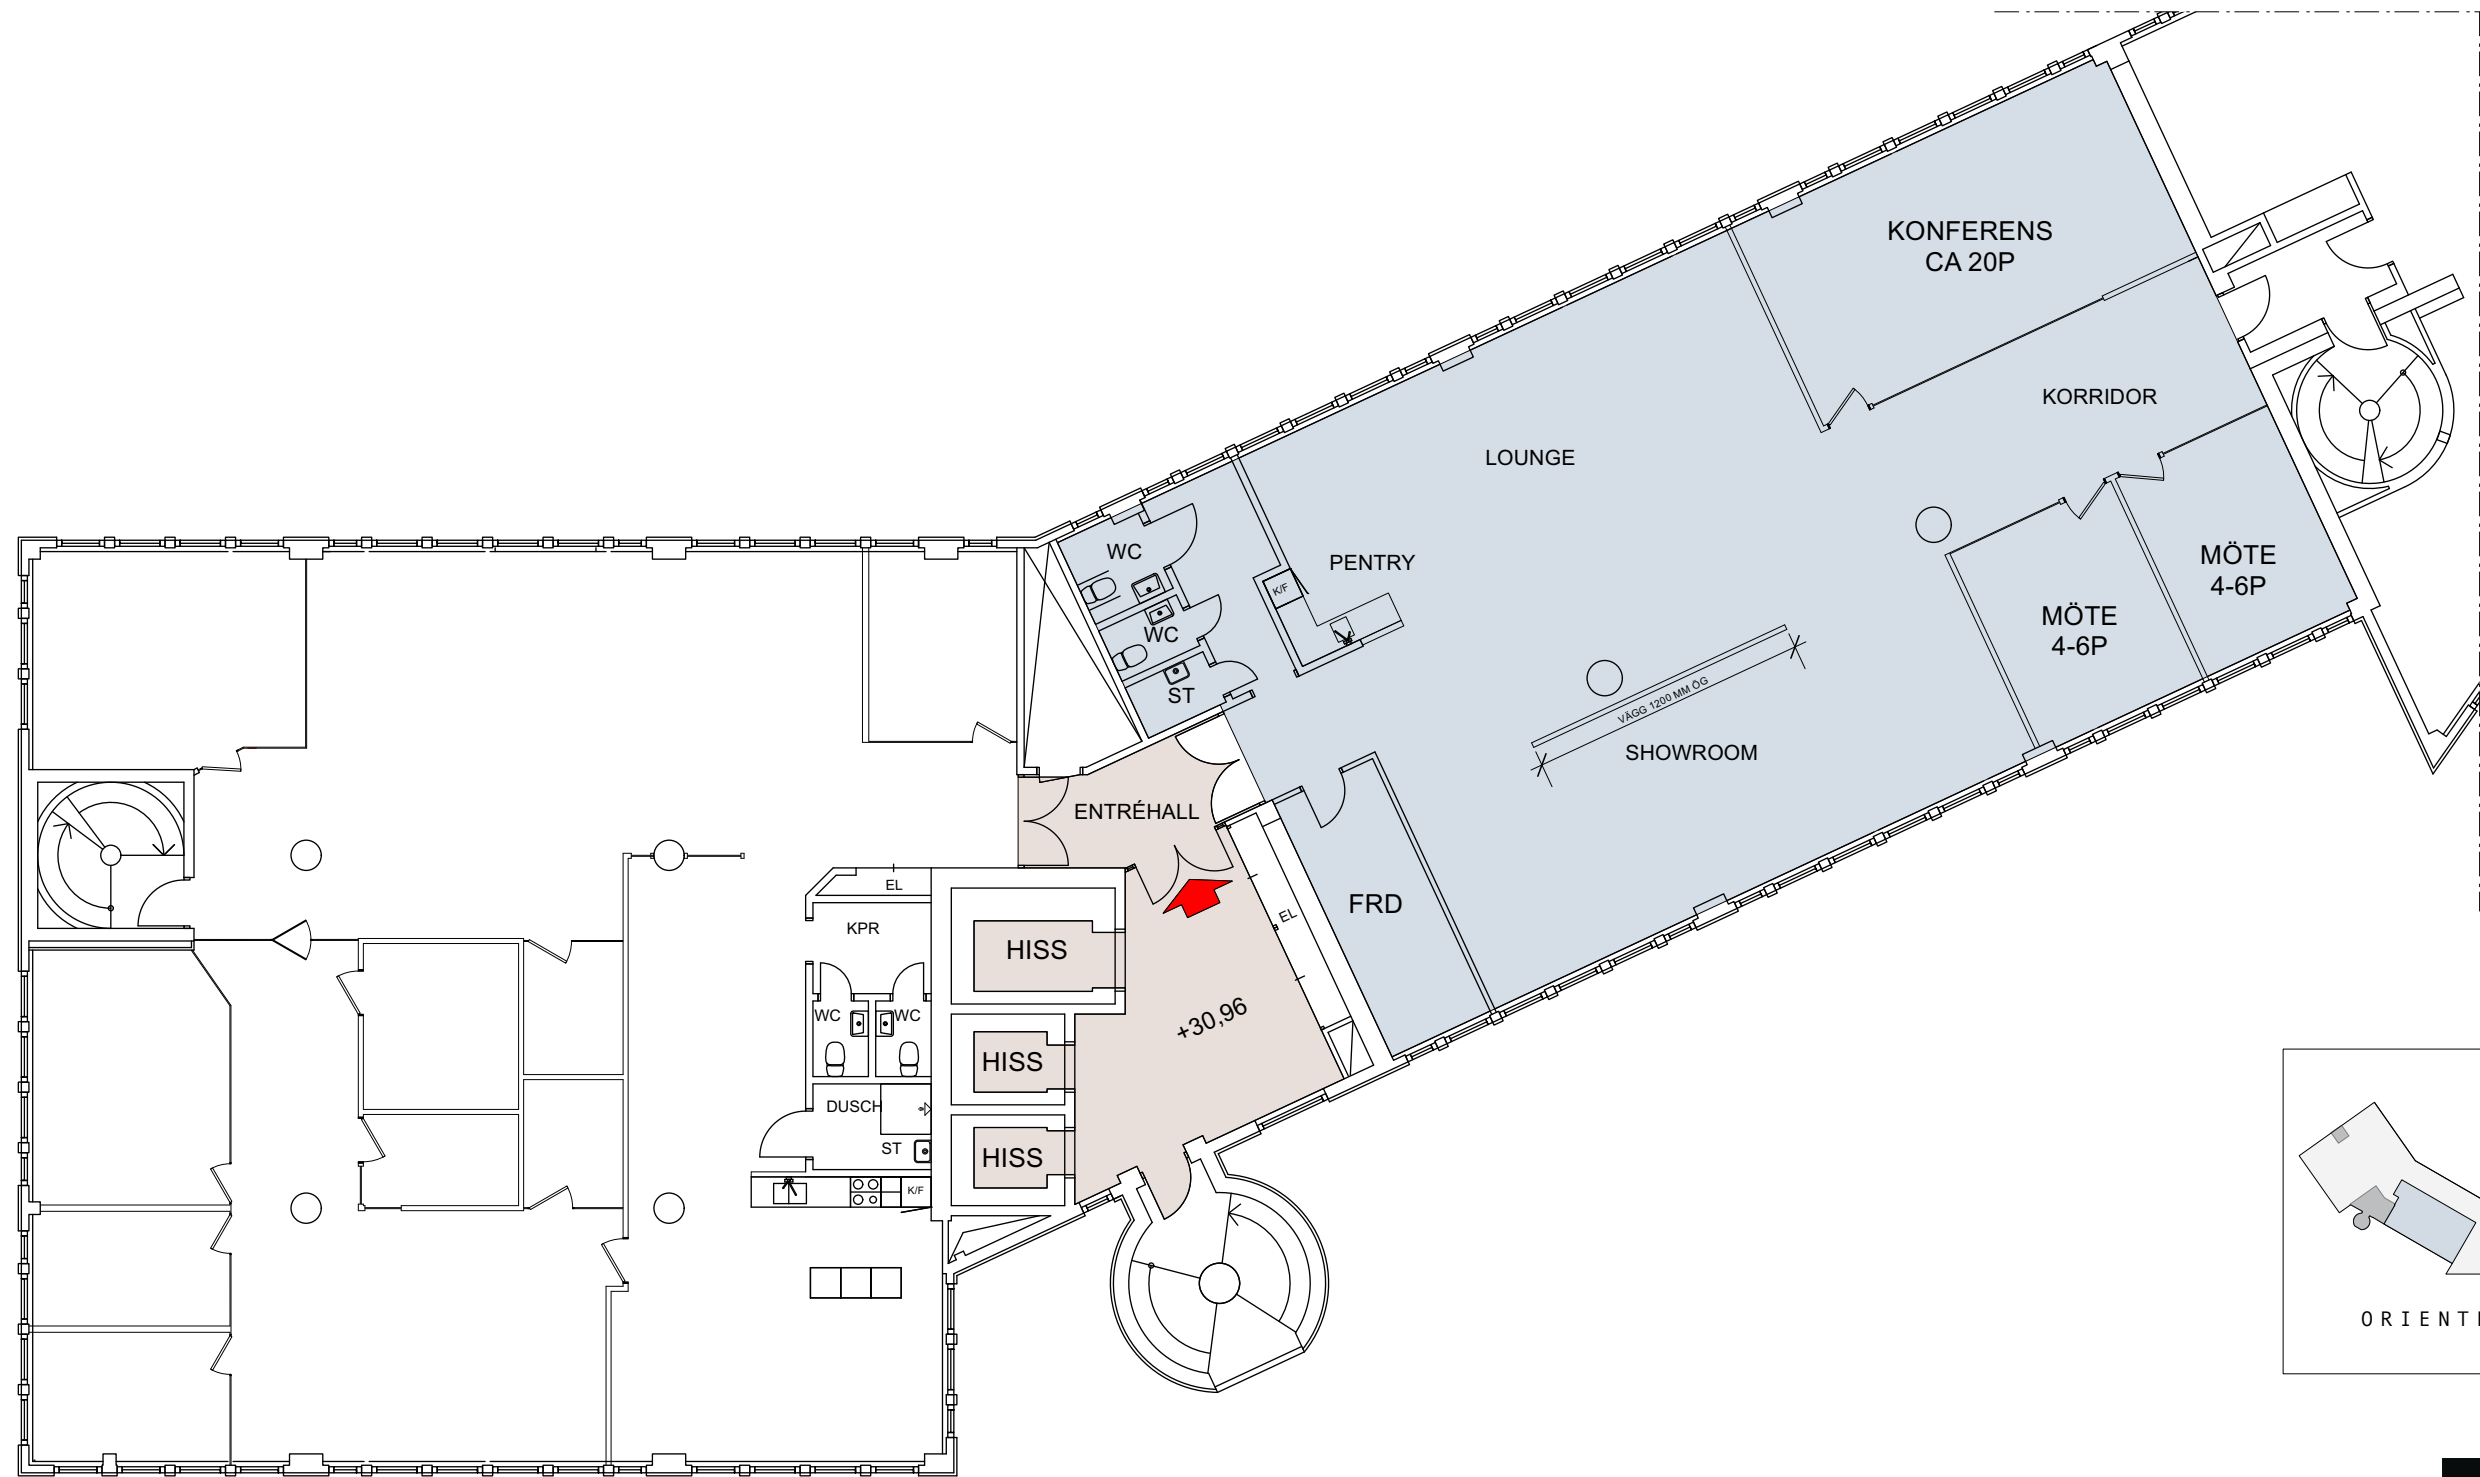

RITNING OCH MÅTT BASERAS PÅ ETT ORIGINAL. VISS AVVIKELSE KAN DÄRFÖR FÖREKOMMA.

NYFOSA

DANVIKCENTER
HÄSTHOLMSVÄGEN 32
PLAN 5
KONTOR

Format A3 Skala 1 : 100

VAKANT, CA 263 KVM 2023-10-25. AJ

nordic:pm