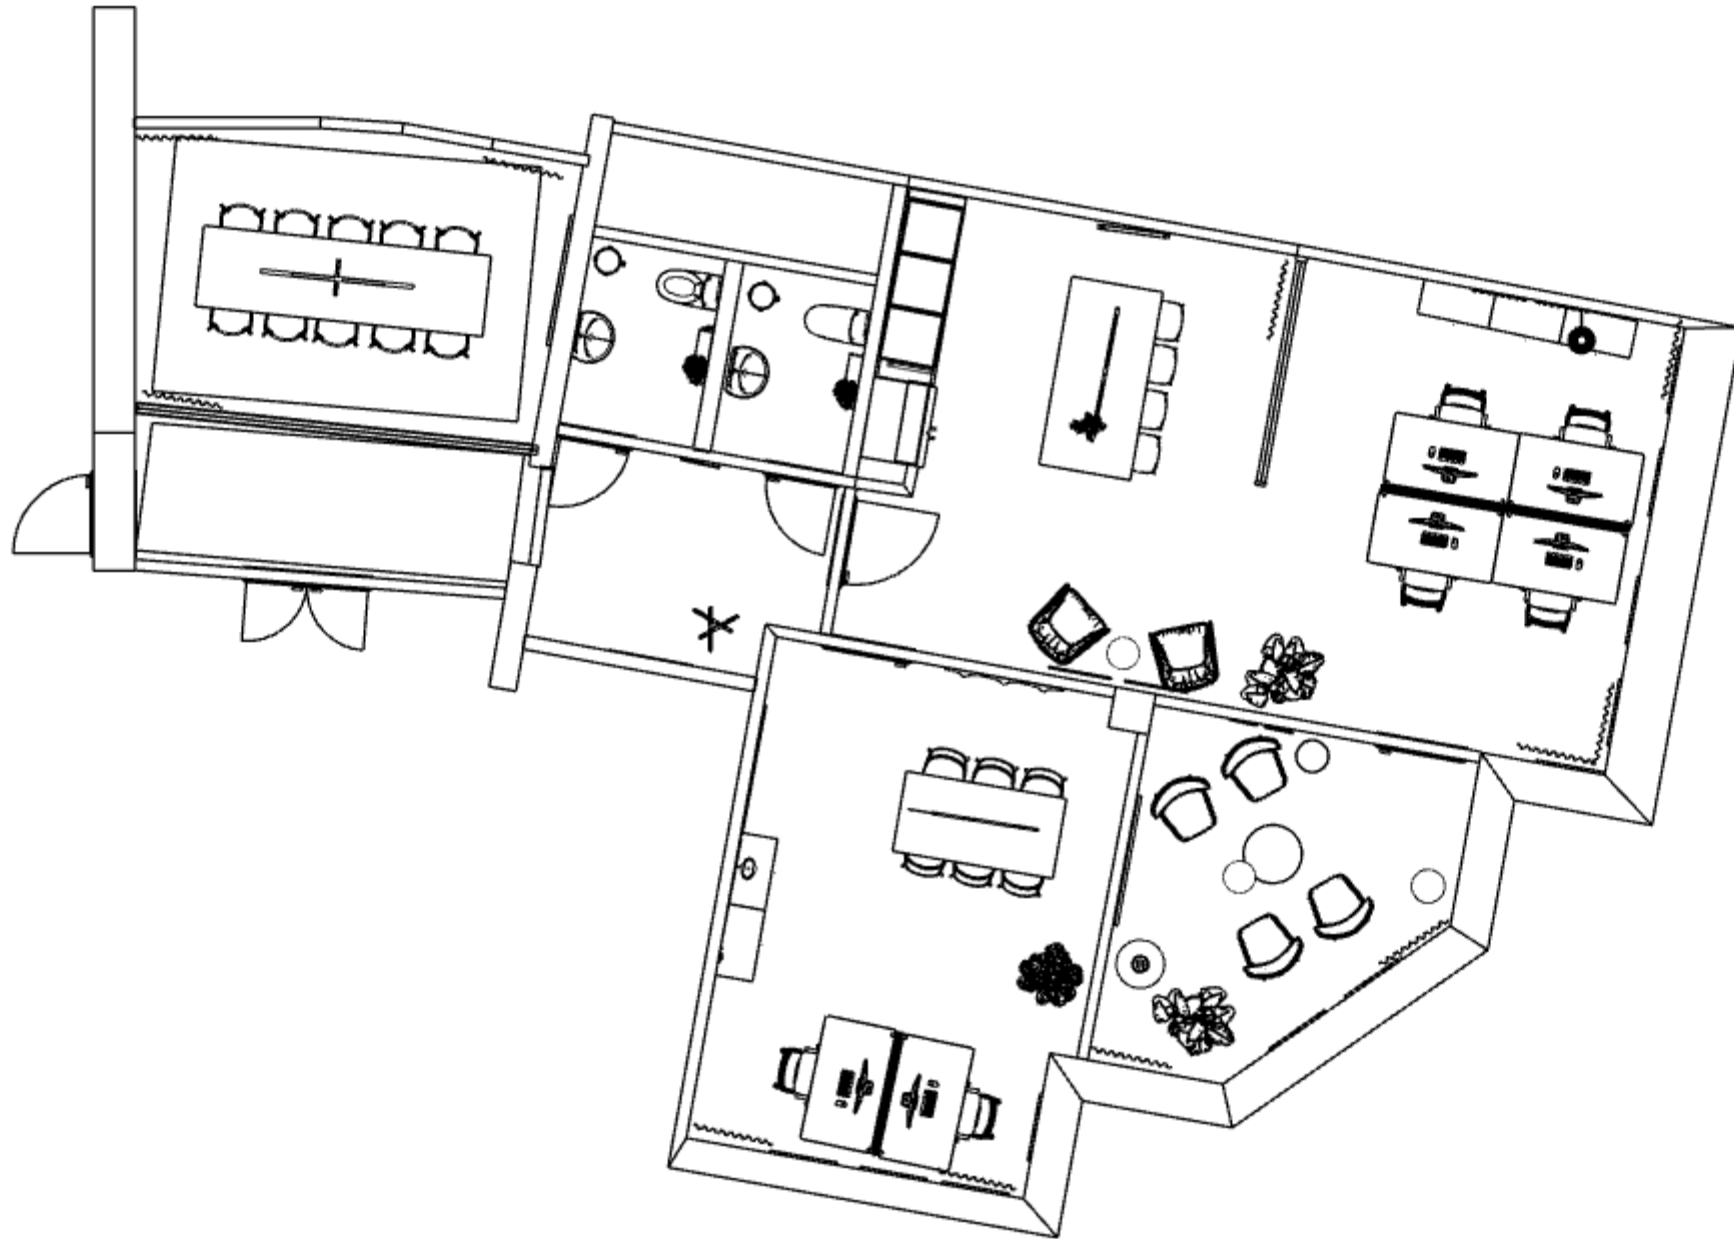

Matta
Heuga 727 Färg Silver
Läggs i kontorsrum & lounge

Matta
Bolon Truly #4
Läggs i hall & kök

Ballingslöv Peppargrå

Ballingslöv bänskiva
Laminat 2256

hello

Inredningsförslag
Hall

ADD
ENTITY
INTERIÖR

Inredningsförslag
Lounge