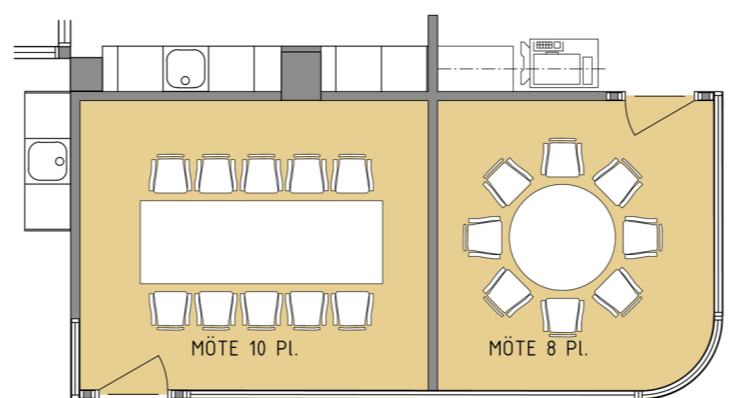

ÖSTRA PROMENADEN

PLAN - DEL AV VÅN 2 / LOA 385 M²

0 1 2 3 4 5 m

KV HUSAREN 5 - MALMÖ

SKISS - DEL AV VÅNING 2

SKALA 1:100

2024-12-10

Arkitekt SAR/MSA
MAGNUS RYDSTERN