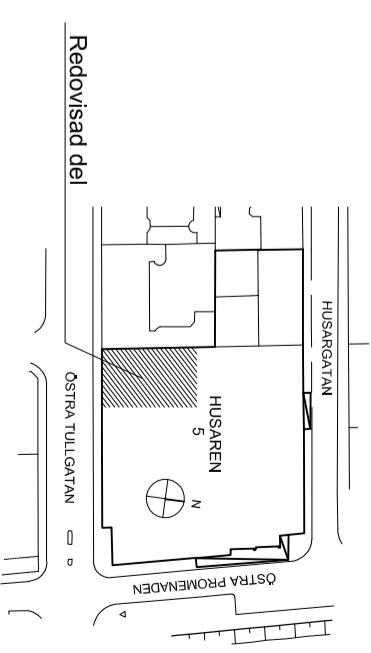

PLANUTSNITT Bv

SITUATIONSPLAN 1:2000

Kv HUSAREN 5 - MALMÖ
 Östra Tullgatan
 Skissförslag ombyggnad
 Del av Bv
 skala 1:100 (A3)

20-11-09

Arkitektkontoret
 RYDSTERN & LILIEDAHL AB
 Aggregat 5 211 33 Malmö
 Tel: 040-30 68 69 E-mail: info@rl.se
 www.rl.se