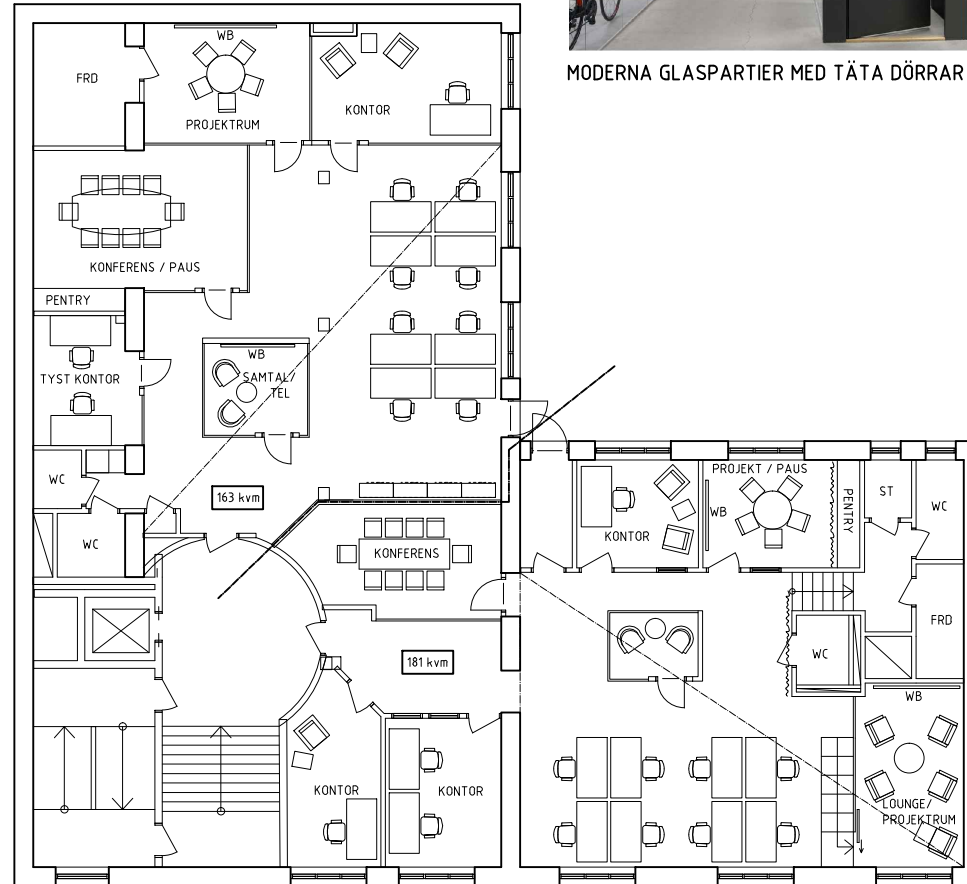

KREATIVA MÖTESRUM

RUM I RUMMET

FÖNSTERLÖSA RUM GER MÖJLIGHET TILL  
DRAMATISK LJUSSÄTTNING OCH VARIERAD MILJÖ

MODERNA GLASPARTIER MED TÄTA DÖRRAR

SYNLIGA VITMÅLADE INSTALLATIONER  
I VALDA DELAR

TRAPPA, PASSAGE OCH SITTPLATS

KONTORSSKISSER ENTRÉPLAN -KV HUSAREN 5, MALMÖ  
SKALA 1:200 (A4), AF  
2016-09-16

 mastiff projekt