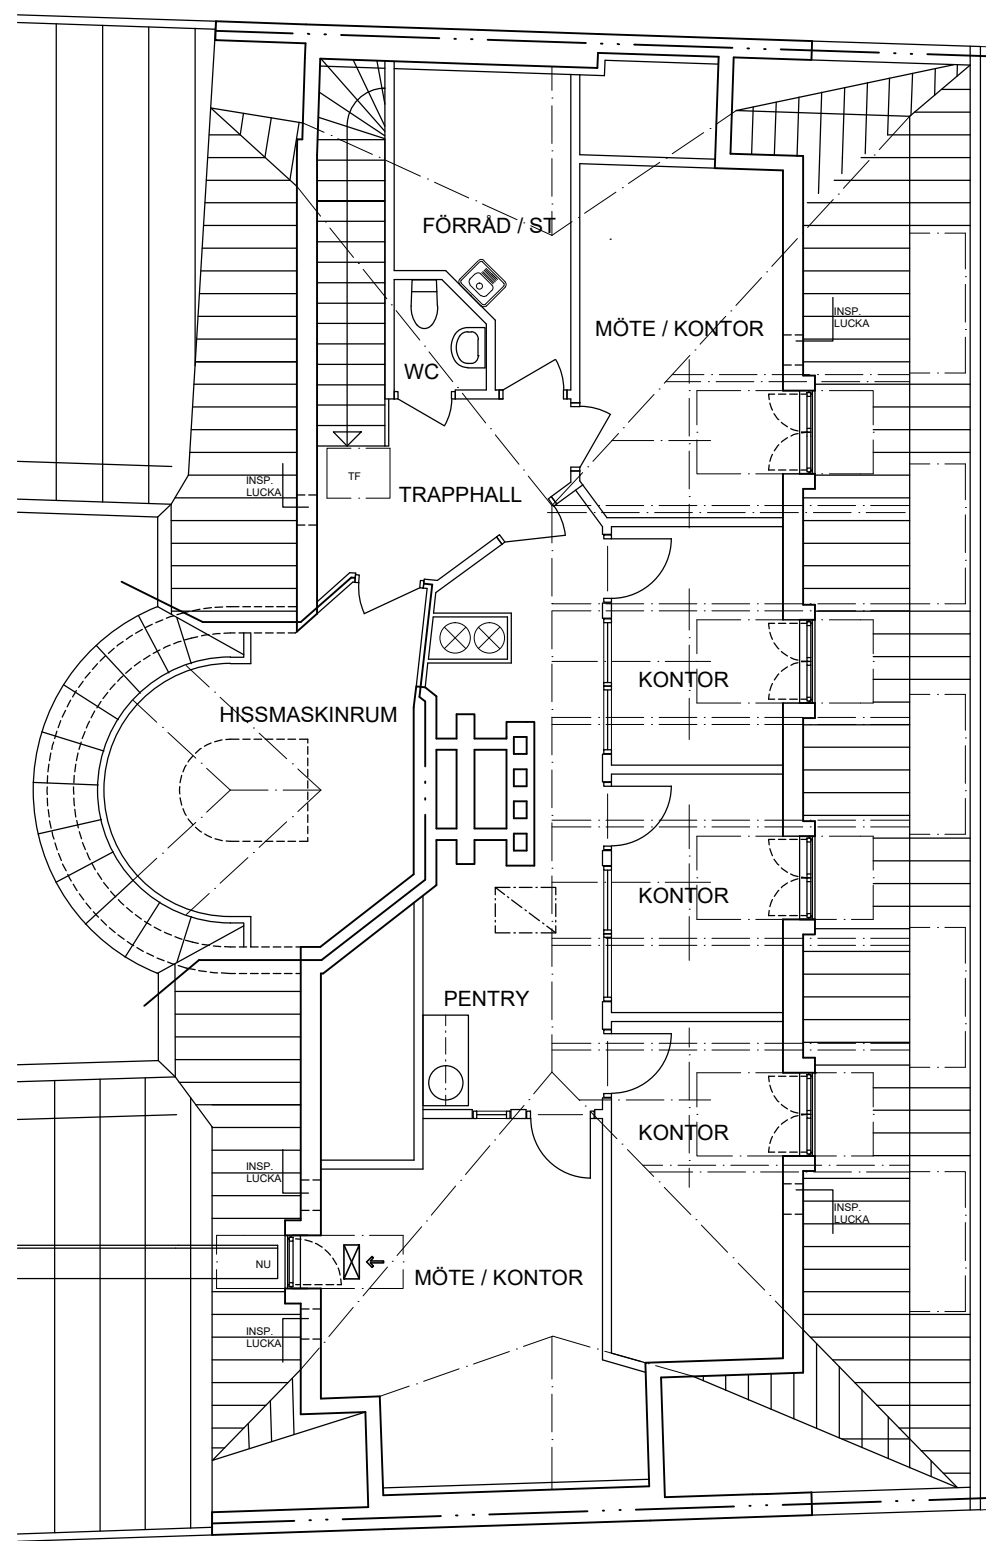

PLAN VÅN 6

PLAN VÅN 7

Kv SÖDERPORT 9, MALMÖ
GUSTAV ADOLFS TORG 47

KONTOR
PLAN VÅN 6 & 7

SKALA 1:100 (A3)

2023-10-31

Arkitektkontoret
RYDSTERN & LILIEDAHL AB

Agnesgatan 5 211 33 Malmö
Tel: 040-30 68 69 E-mail: info@r-l.se
www.r-l.se