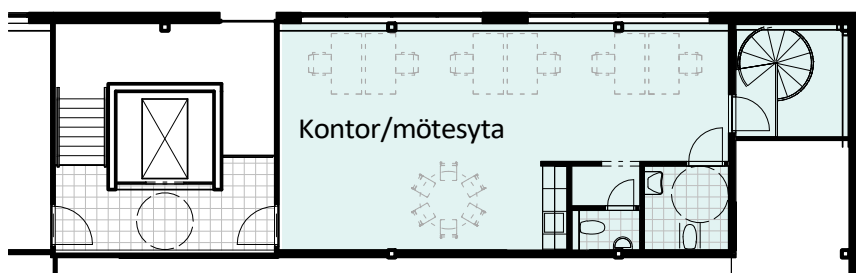

### Plan 3

Entré från trapphus med hiss till samtliga våningsplan.

Pausrum med pentry, städ med utslagsback, wc, tvätt-/torkrum, RWC med dusch och omklädning samt tre separata omklädningsrum med dusch.

Intertrappa till samtliga våningsplan.

#### Plan 4

Entré från trapphus med hiss till samtliga våningsplan.

Kontor med ryggåstak och högt i tak för 6-8 personer, mötesyta med kaffestation, kapprum, WC och RWC.

Internt trappa till samtliga våningsplan.