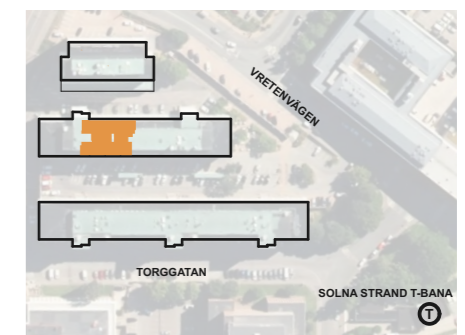

SAMMANFATTNING

Lokal om ca 420 m2

ca 24 öppna arbetsplatser

- 1 mötesrum 10p
- 2 mötesrum 6p
- 2 samtalsrum 2 p
- Pentry/pausyta/lounge
- Förråd
- Serverrum
- 2 wc, 1 rwc, 1 dusch, städ

Orienteringsfigur

SKALA 1:100