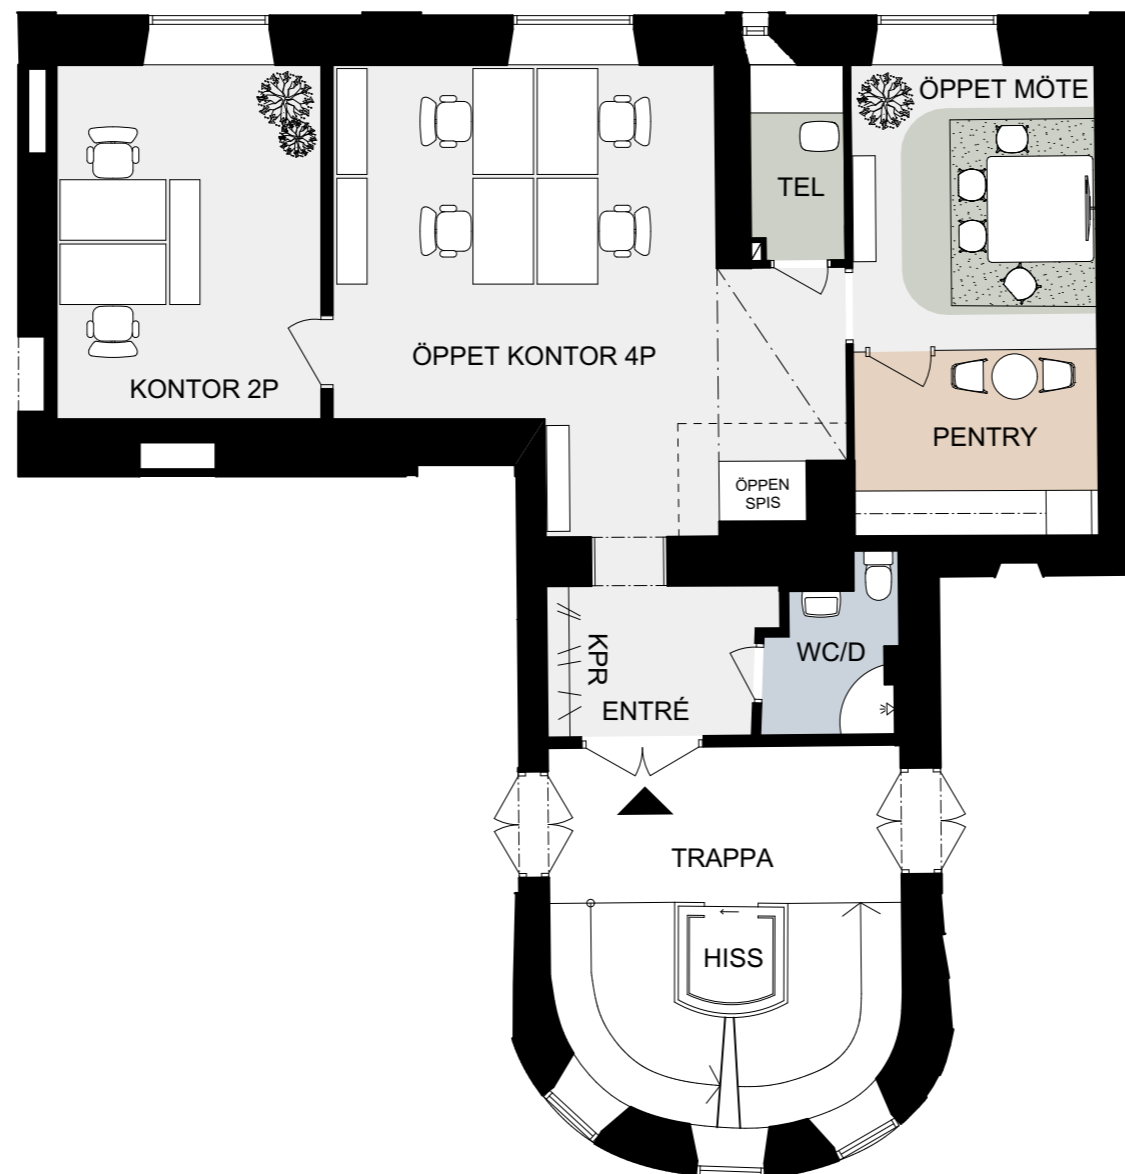

SKALA 1:100

HUMLEGÅRDEN

BIRGER JARLSGATAN

PLAN 6, 2 TR ca 87 kvm

Fasta Arbetsplatser 6 st

Telefonrum 1 person 1 st

Öppet möte 1 st

Pentry 1 st

WC 1 st

(Storlek bord 1400x800)

- KONTORSYTA
- ÖPPET MÖTE, TELEFONRUM
- PENTRY
- WC/D