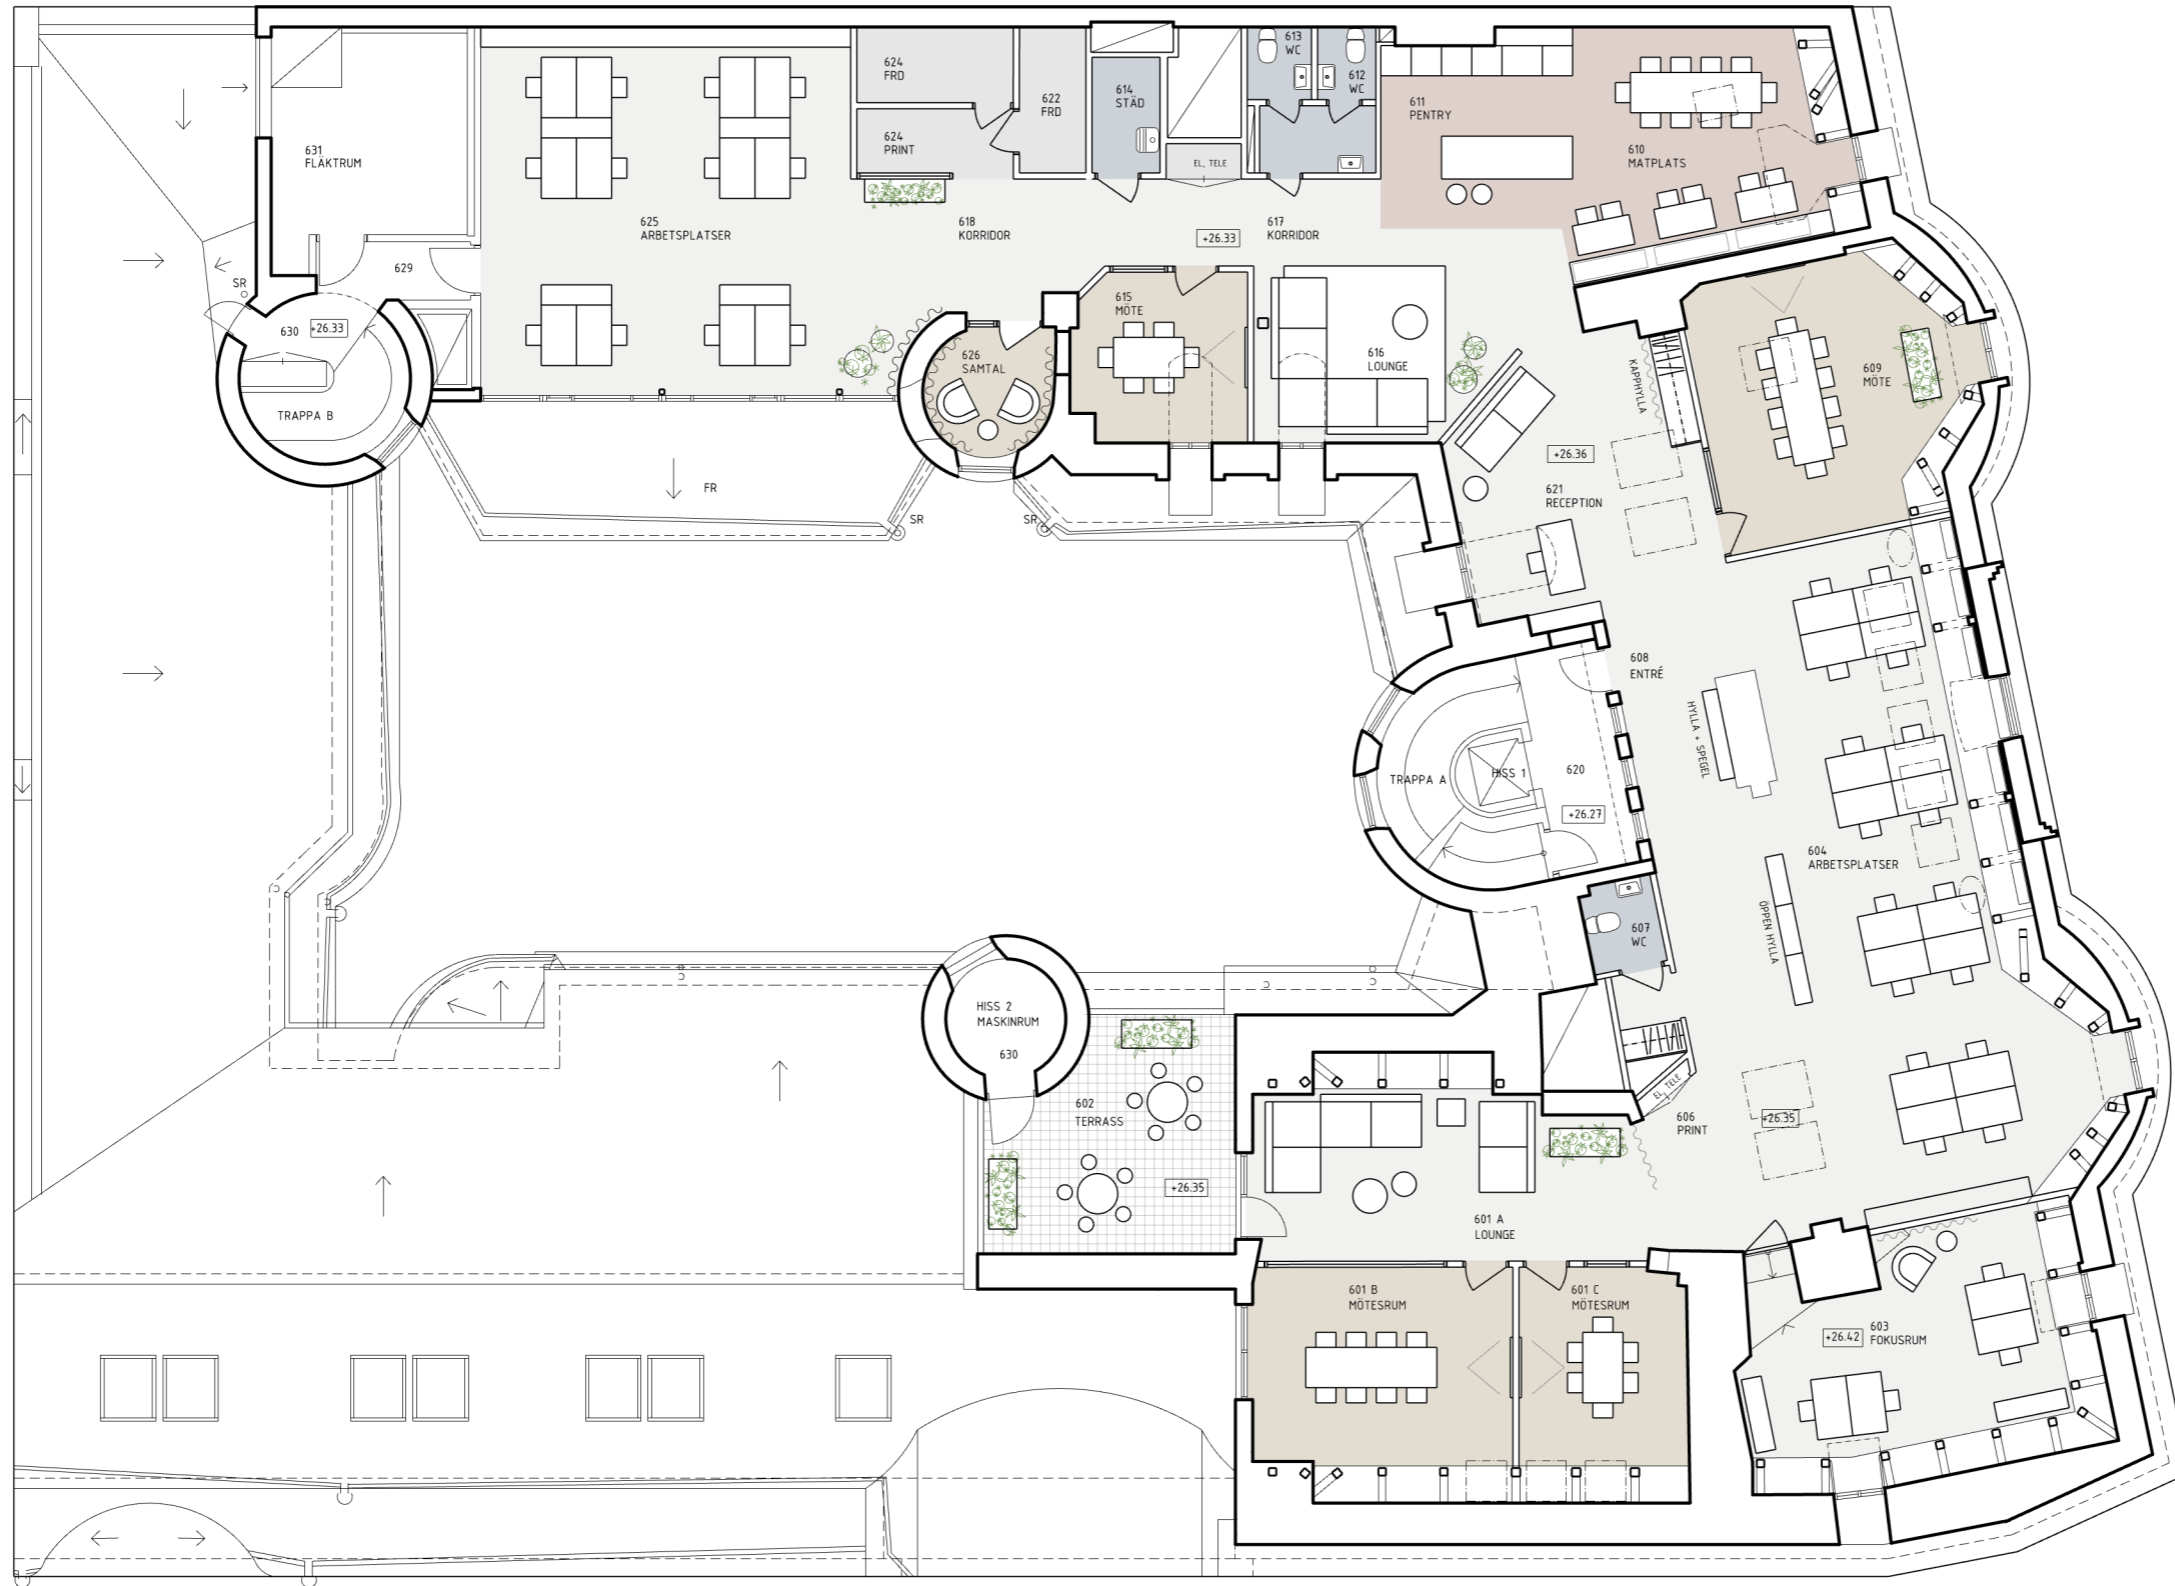

BJ25 - Vindsvåning kontor

Våning 6 av 6, ca 435 kvm

Ergonomiska skrivbordsplatser 32 st
Kompletterat med flexibla arbetsplatser i olika miljöer.

- Mötesrum 10 pers 1 st
- Mötesrum 8 pers 1 st
- Mötesrum 6 pers 2 st
- Samtalsrum 2 pers 1 st
- Pentry med matplats + pausyta 1 st
- Lounge 1 st
- WC 3 st
- Förråd/Städ 3 st
- Terrass 1 st

Skrivbordens storlek i detta förslag:
1200x700 mm.

- Kontorsyta
- Förråd
- Mötesrum
- Pentry med matplats
- WC - Städ