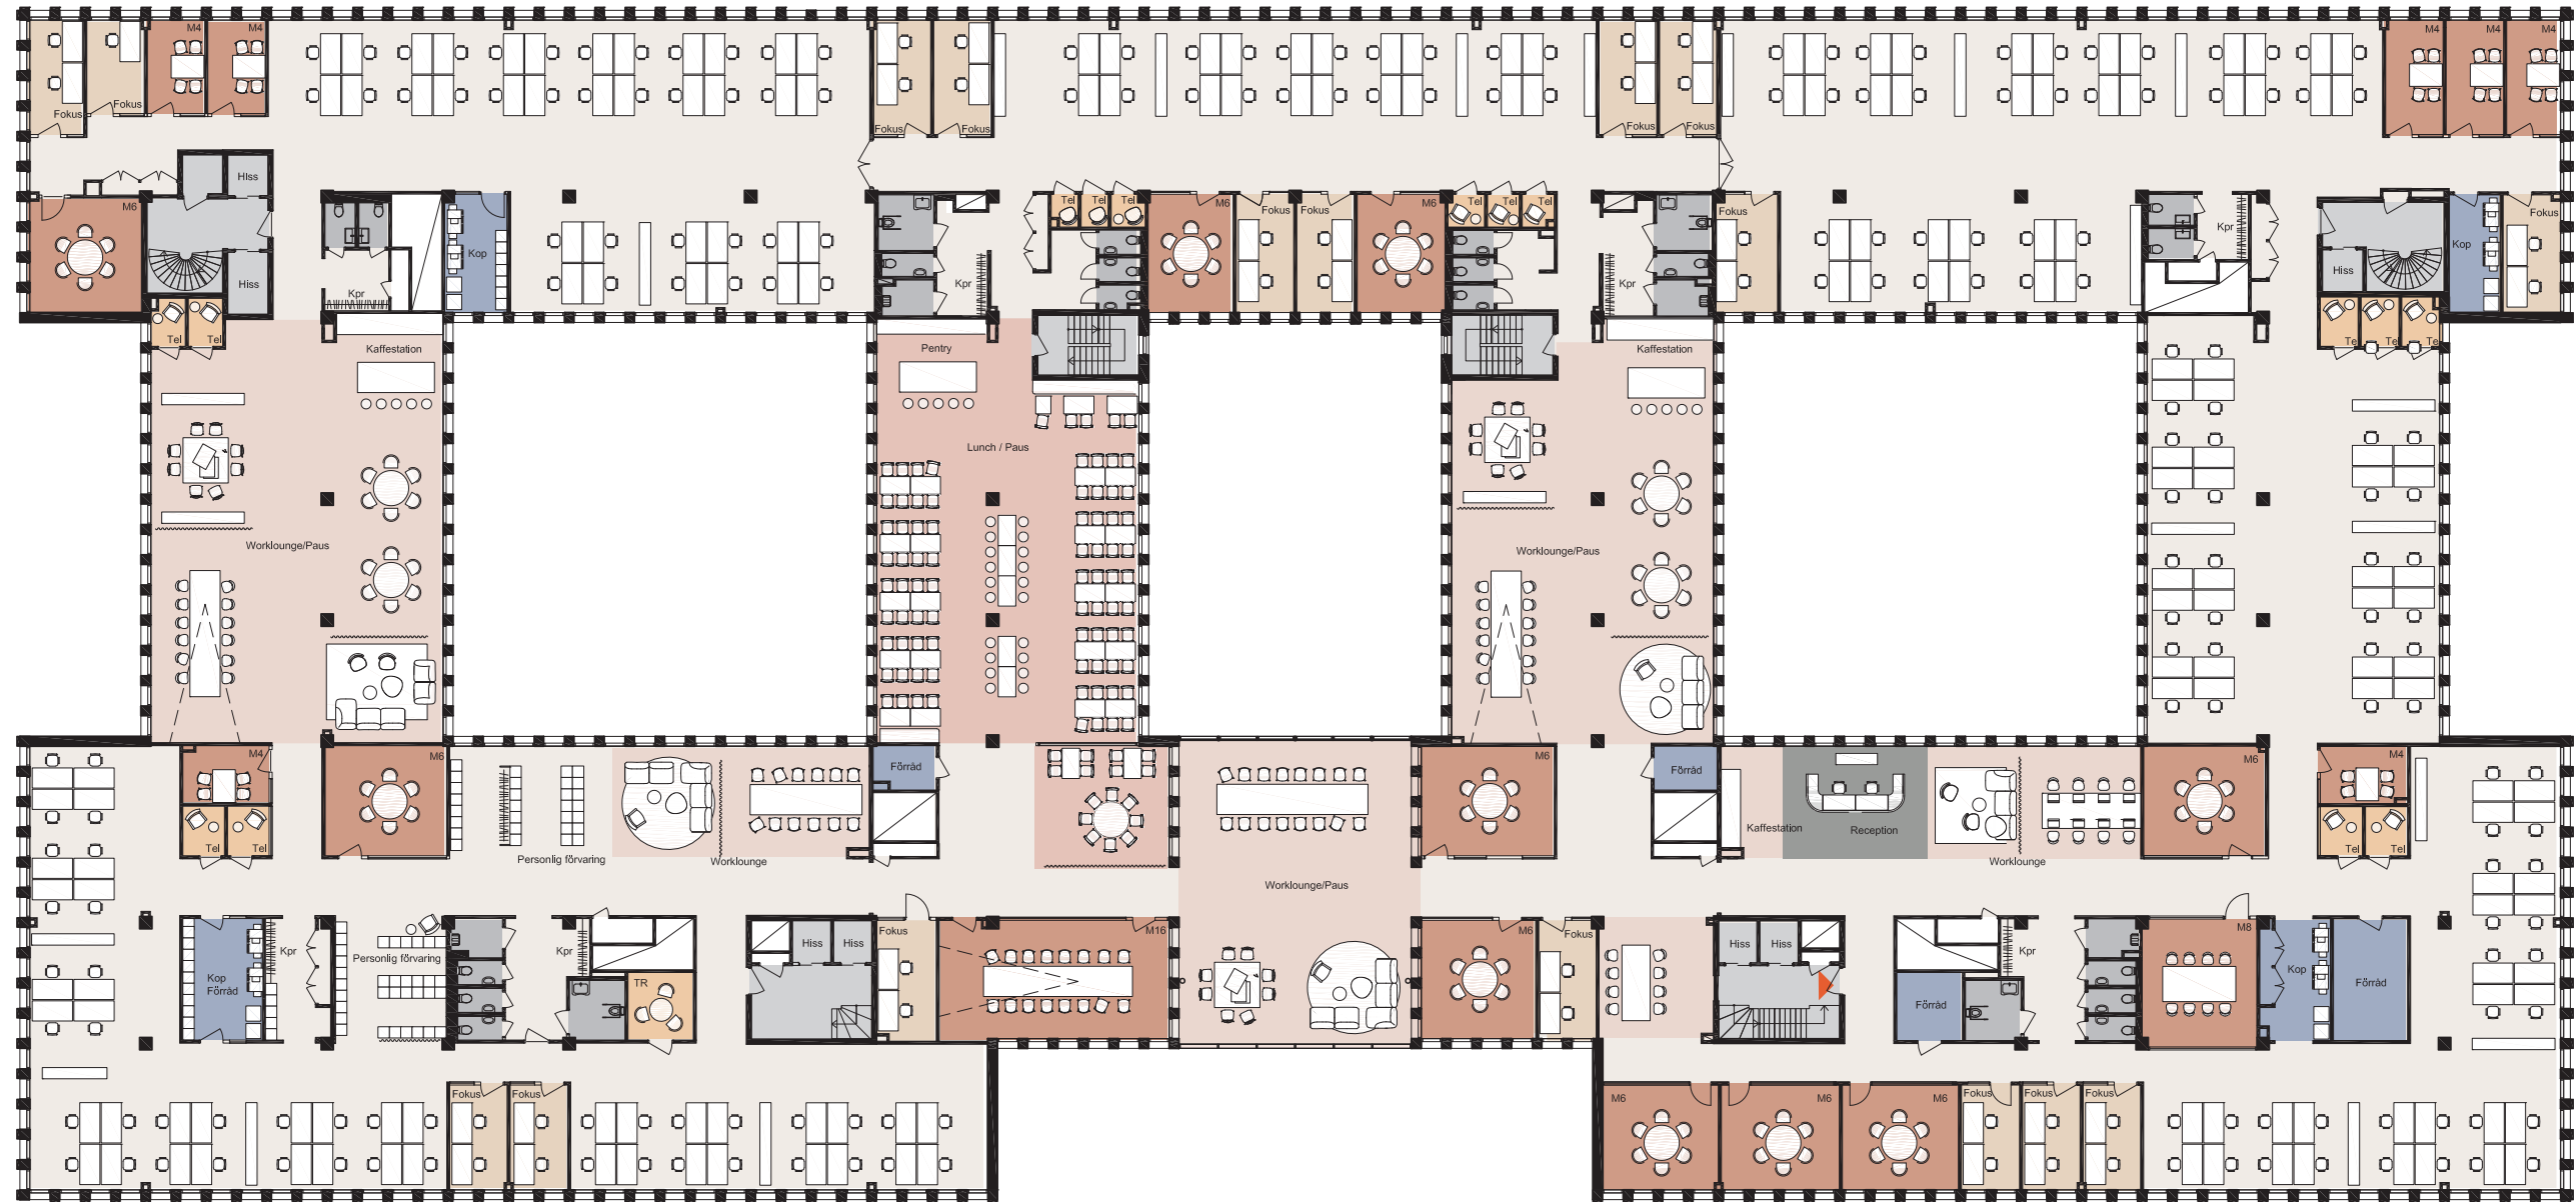

# Plan 5 - ca 3357 kvm

## Plan 5 LOA Kontor 3357 kvm

Totalt antal ergonomiska arbetsplatser: 225 st

Totalt antal arbetsplatser inkl worklounge: 317 st

Arbetsplatser	192	Pentry/paus/kaffe
Worklounge	92	Reception
Fokusplatser	33	Kopiering/Förråd
Tel/Tyst rum	16	WC/Städ
Mötesrum	19	Hiss/Trapphus

Ca 11 kvm / person

Plan 5