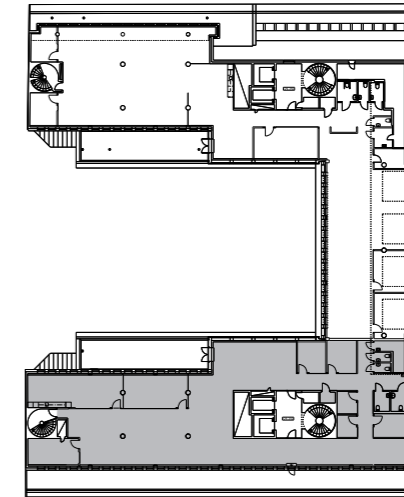

KUNSGGATAN

**KÅKENHUSEN 25
KUNSGGATAN 12-14 / BRUNNSGATAN 11**

PLAN 9
AREA CA 433 KVM

 Arbetsplatser i öppet landskap (skrivbord 1200x800mm)	24 pers
 Touchdown platser	14 pers
 Arbetsplatser i rum	8 st
 Mötesrum	
1-3 pers	2 st
4 pers	1 st
6 pers	1 st
8-10 pers	1 st
 Paus/Pentry/Kaffe	1 st
 Förråd / Print / Data / Ei	2 st
 Wc / Rwc / St	5 st