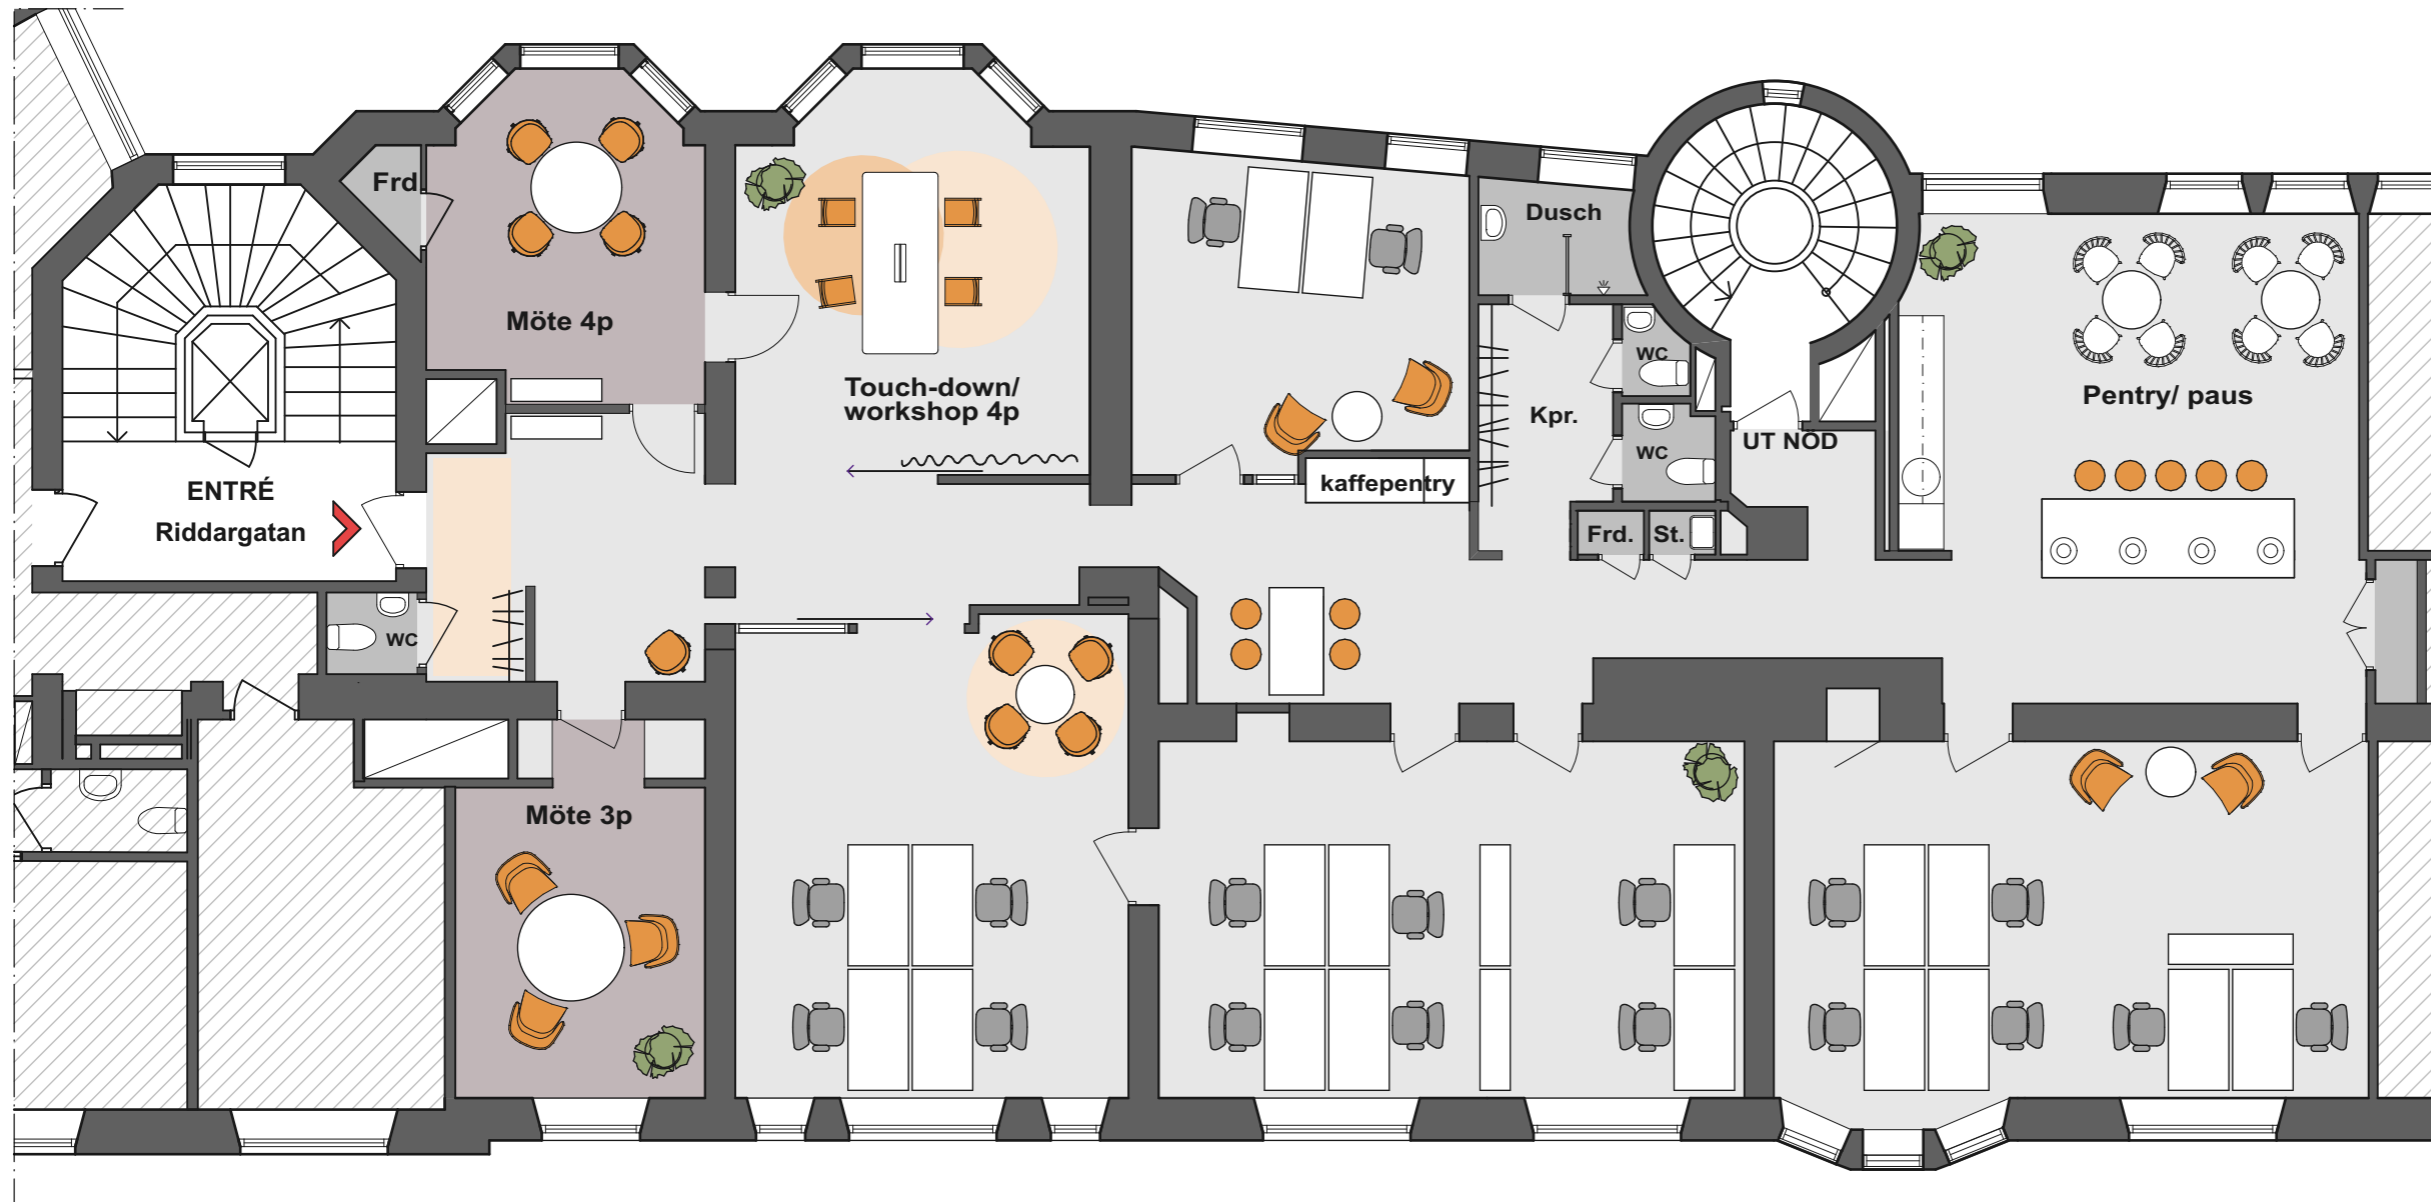

**SAMMANFATTNING**

- Lokal om 305 m2
- 22st arbetsplatser
- varav 4st projektplatser/ touch-down
- 1 mötesrum 3p
- 1 mötesrum 4p
- Kaffepentry
- Pentry/pausyta
- 3 wc, dusch, städ, förråd

SKALA 1:100

Orienteringsfigur