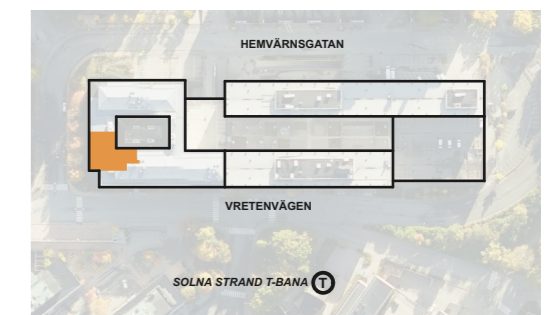

Skala 1:100 (A3)

SAMMANFATTNING

Totalt ca 327 m2

Totalt 27 arbetsplatser

plus 6 st touch-down platser

1 mötesrum 8p

1 mötesrum 4p

Pentry och pausyta

Kaffestation

Rwc, 2wc, städ, kapprum, förråd

Orienteringsfigur