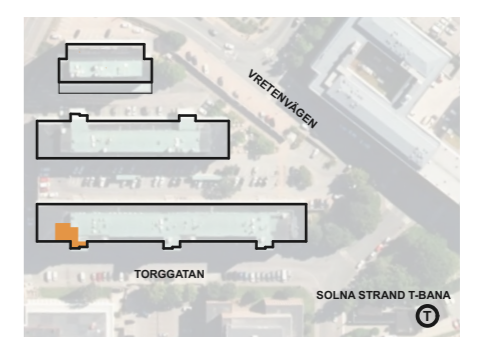

SAMMANFATTNING

Lokal om 114 m2
 1 mötesrum 4p
 Pentry/pausyta
 1 Wc, städ, förråd

Orienteringsfigur